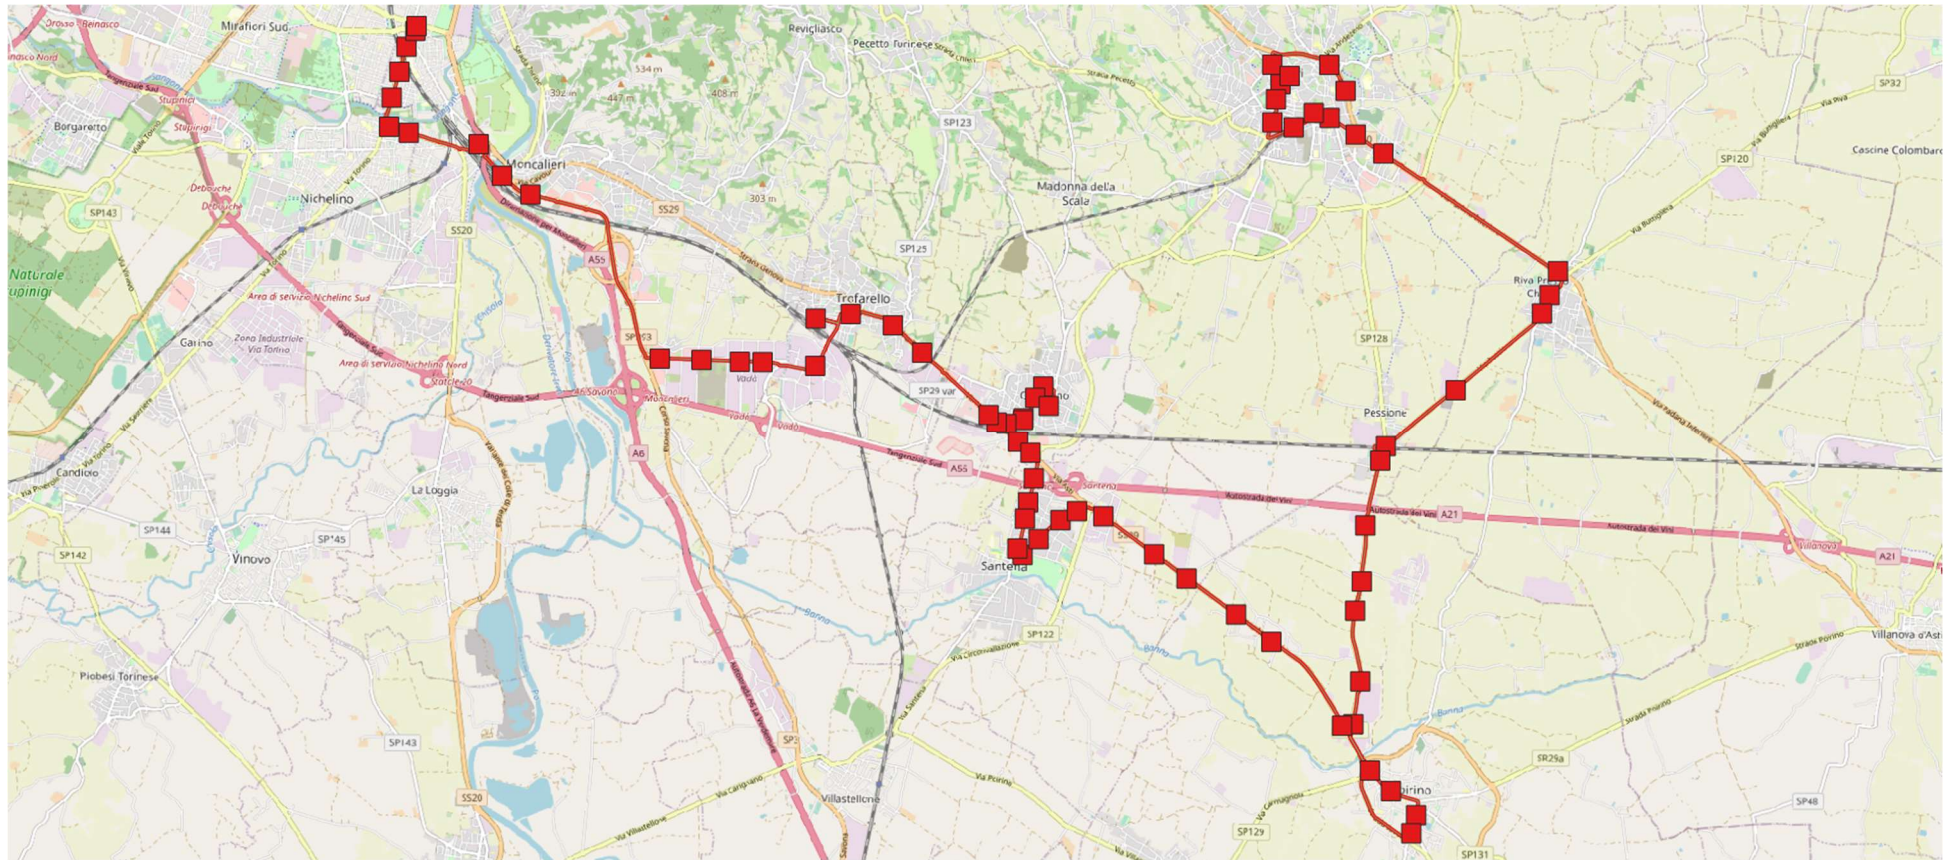

Linea 180 – Percorso C18001

Chieri (C.so Matteotti) – Torino C.so Maroncelli

Linea 180 – Percorso C18002

Chieri (Istituto Vittone) – Torino C.so Maroncelli

Linea 180 – Percorso C18003

Chieri (C.so Matteotti) – Moncalieri Istituto Maiorana - Torino C.so Maroncelli

Linea 180 – Percorso C18051

Torino (C.so Maroncelli) - Chieri (C.so Matteotti)

Linea 180 – Percorso C18052

Torino (C.so Maroncelli) – Moncalieri Istituto Maiorana - Chieri (C.so Matteotti)