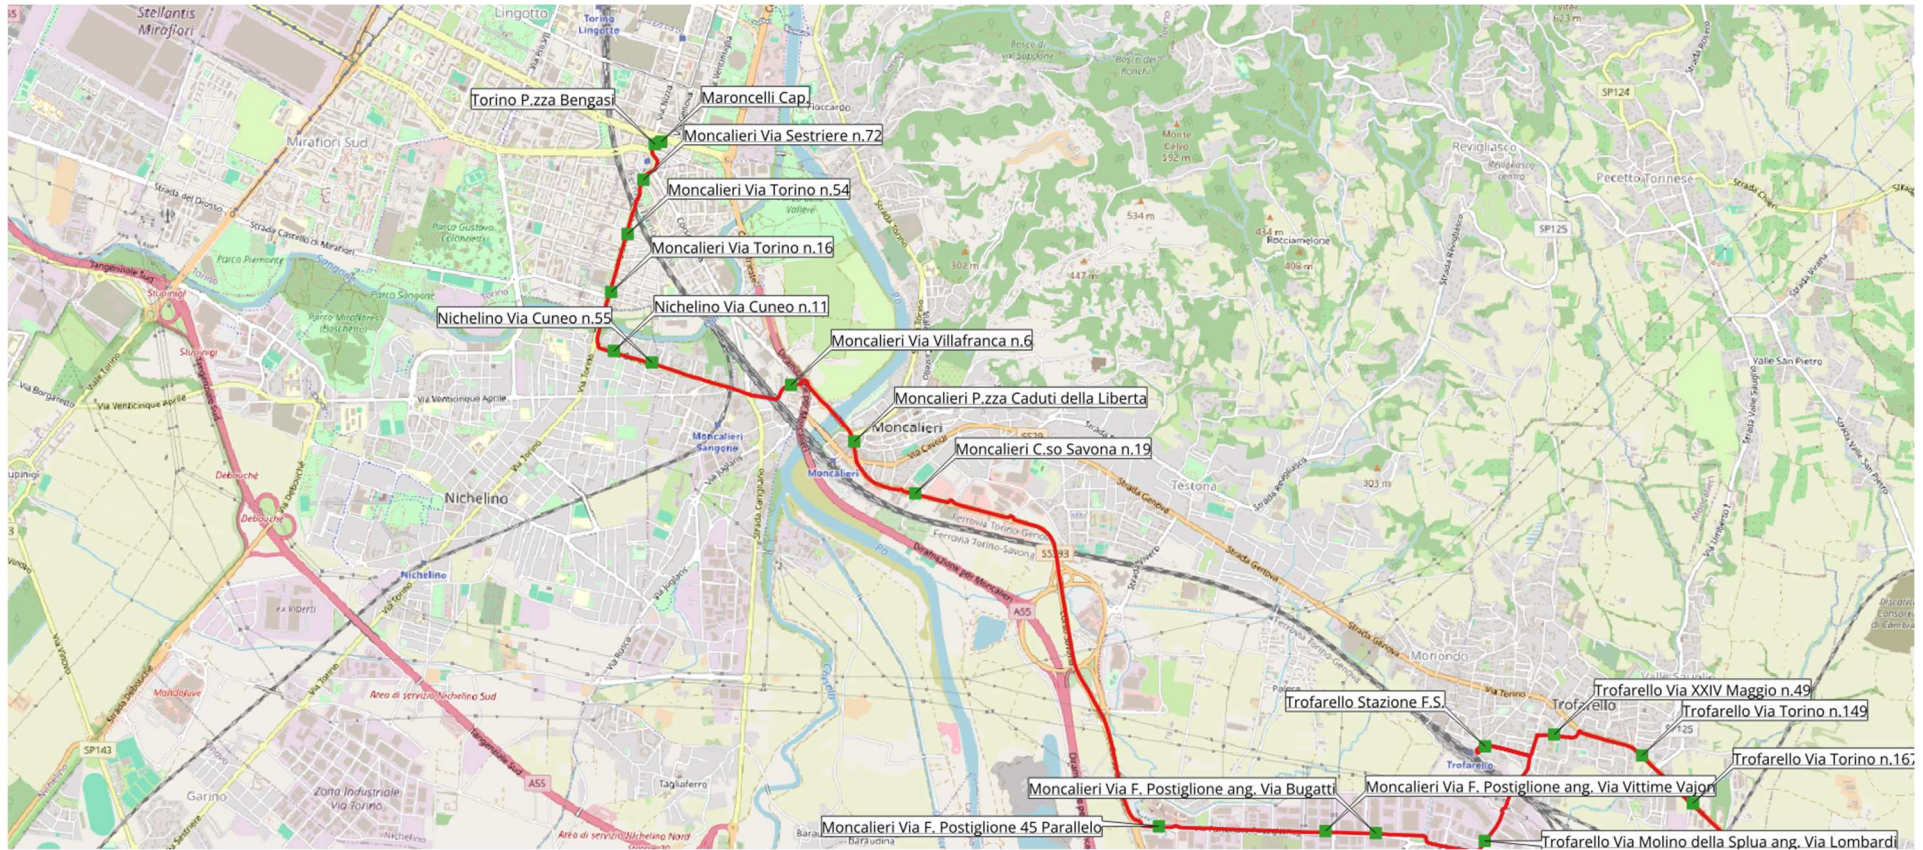

Linea 180 – Percorso C18001

Chieri (C.so Matteotti) – Torino C.so Maroncelli

Linea 180 – Percorso C18002

Chieri (Istituto Vittone) – Torino C.so Maroncelli

Linea 180 – Percorso C18003

Chieri (C.so Matteotti) – Moncalieri Istituto Maiorana - Torino C.so Maroncelli

Linea 180 – Percorso C18051

Torino (C.so Maroncelli) - Chieri (C.so Matteotti)

Linea 180 – Percorso C18052

Torino (C.so Maroncelli) – Moncalieri Istituto Maiorana - Chieri (C.so Matteotti)