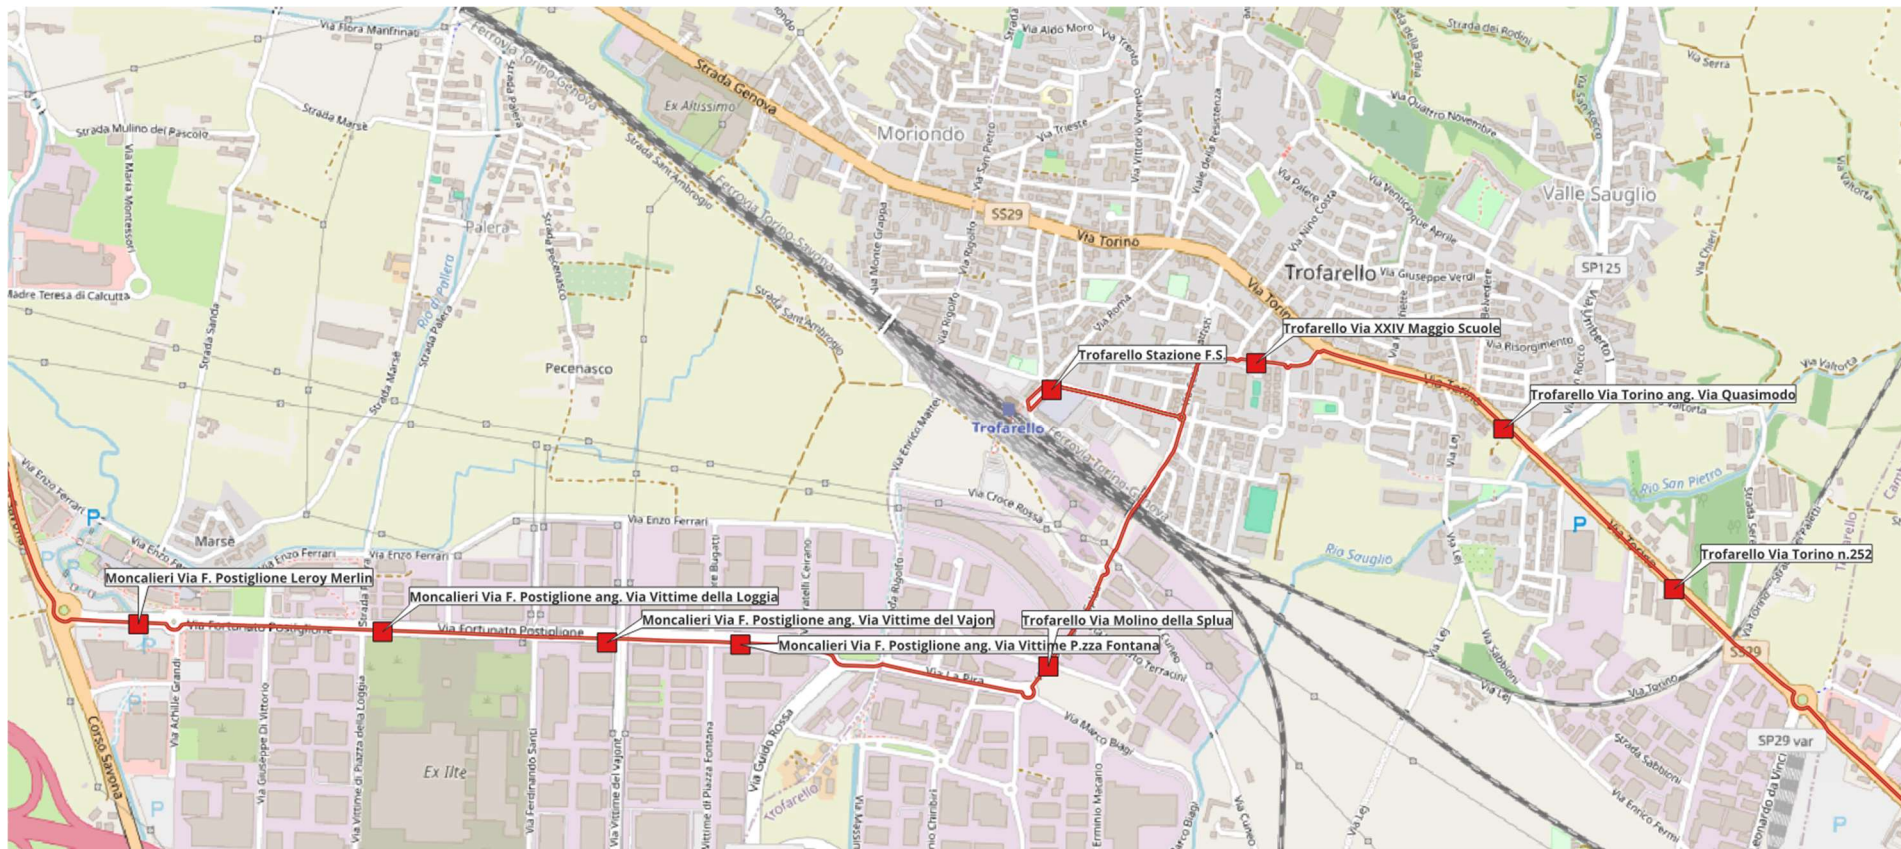

Linea 180 – Percorso C18001

Chieri (C.so Matteotti) – Torino C.so Maroncelli

Linea 180 – Percorso C18002

Chieri (Istituto Vittone) – Torino C.so Maroncelli

Linea 180 – Percorso C18003

Chieri (C.so Matteotti) – Moncalieri Istituto Maiorana - Torino C.so Maroncelli

Linea 180 – Percorso C18051

Torino (C.so Maroncelli) - Chieri (C.so Matteotti)

Linea 180 – Percorso C18052

Torino (C.so Maroncelli) – Moncalieri Istituto Maiorana - Chieri (C.so Matteotti)