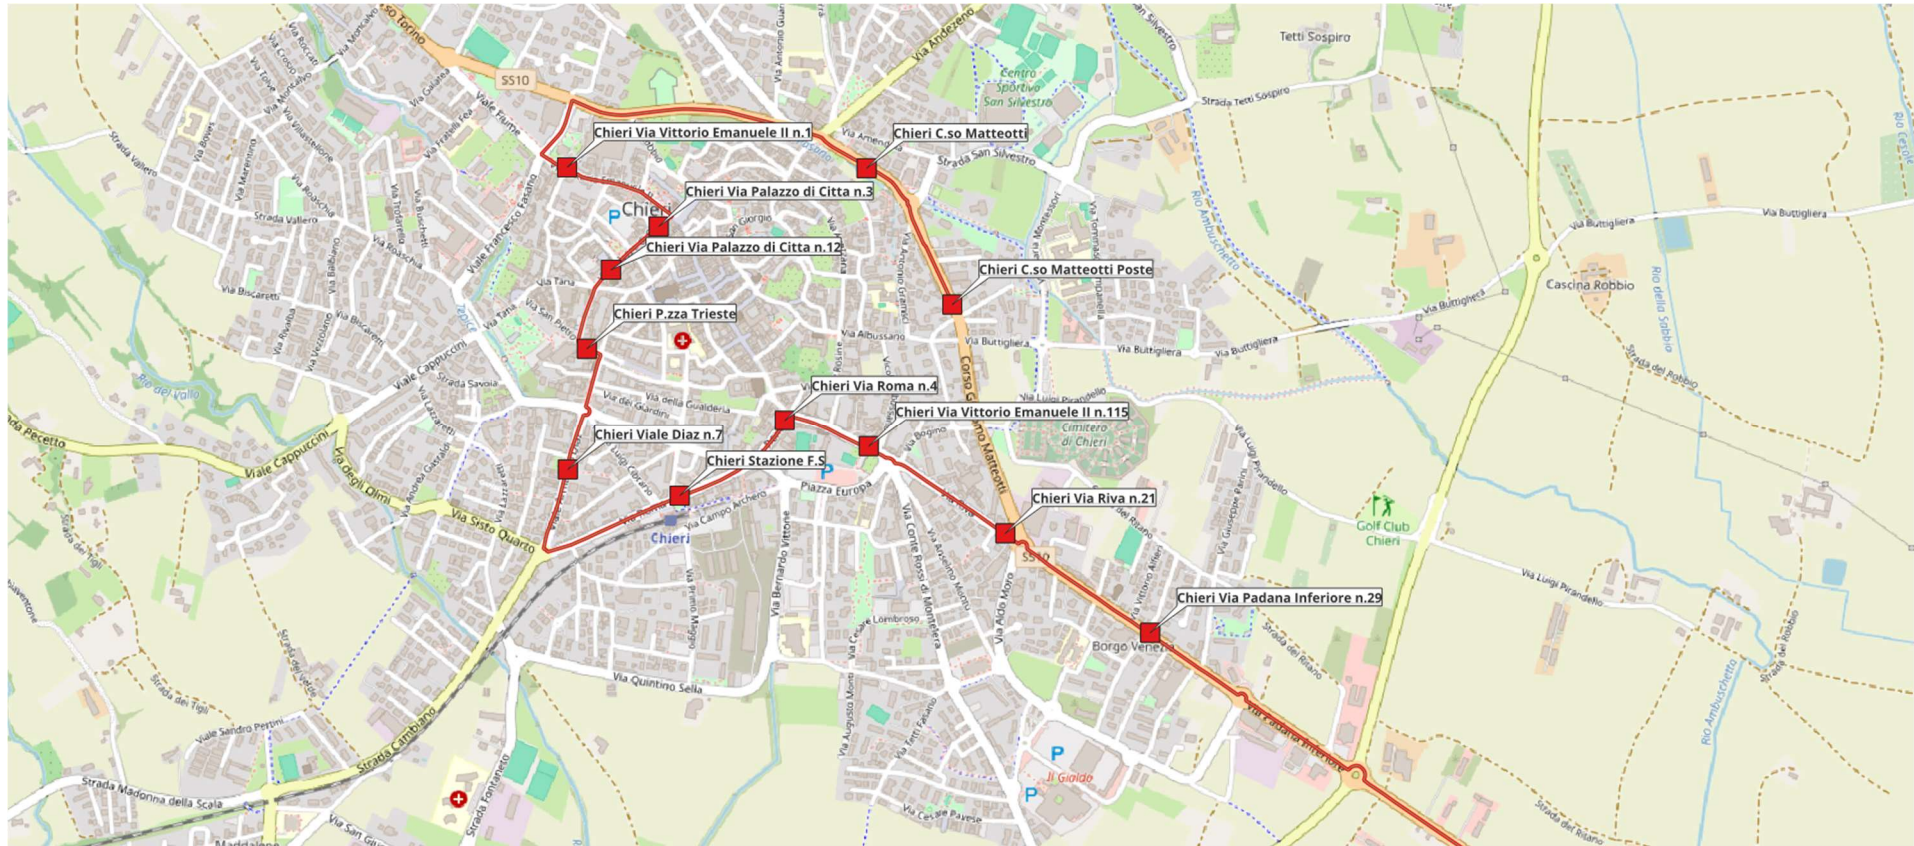

Linea 180 – Percorso C18001

Chieri (C.so Matteotti) – Torino C.so Maroncelli

Linea 180 – Percorso C18002

Chieri (Istituto Vittone) – Torino C.so Maroncelli

Linea 180 – Percorso C18003

Chieri (C.so Matteotti) – Moncalieri Istituto Maiorana - Torino C.so Maroncelli

Linea 180 – Percorso C18051

Torino (C.so Maroncelli) - Chieri (C.so Matteotti)

Linea 180 – Percorso C18052

Torino (C.so Maroncelli) – Moncalieri Istituto Maiorana - Chieri (C.so Matteotti)