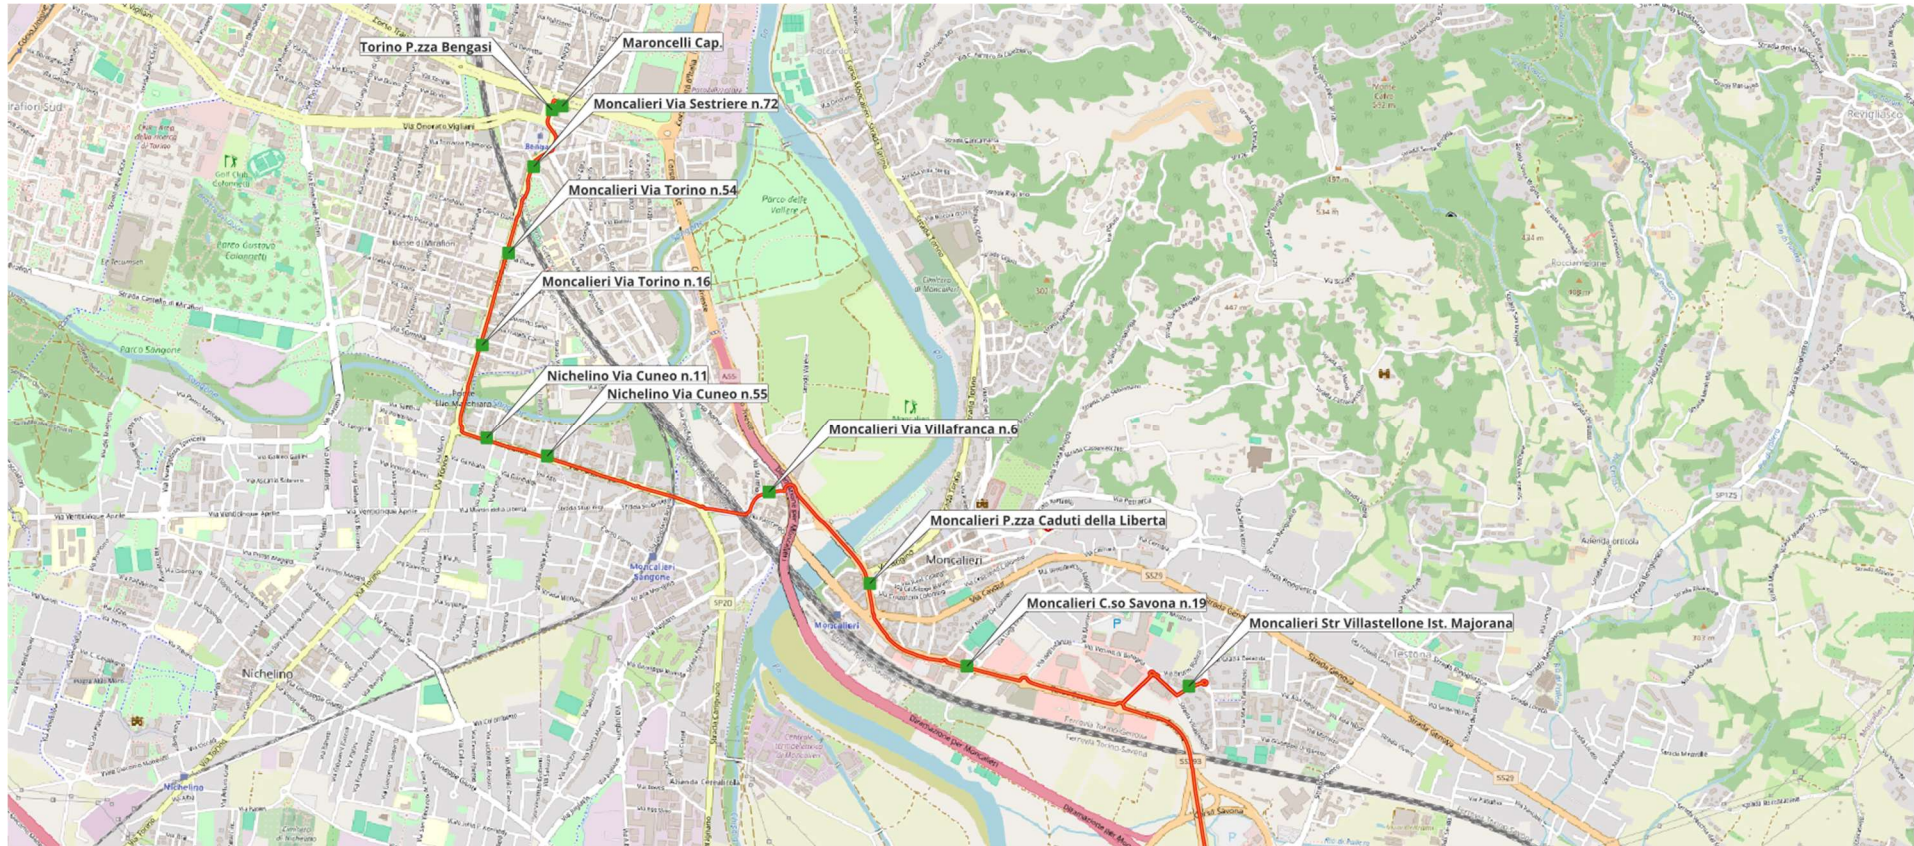

Linea 180 – Percorso C18001

Chieri (C.so Matteotti) – Torino C.so Maroncelli

Linea 180 – Percorso C18002

Chieri (Istituto Vittone) – Torino C.so Maroncelli

Linea 180 – Percorso C18003

Chieri (C.so Matteotti) – Moncalieri Istituto Maiorana - Torino C.so Maroncelli

Linea 180 – Percorso C18051

Torino (C.so Maroncelli) - Chieri (C.so Matteotti)

Linea 180 – Percorso C18052

Torino (C.so Maroncelli) – Moncalieri Istituto Maiorana - Chieri (C.so Matteotti)