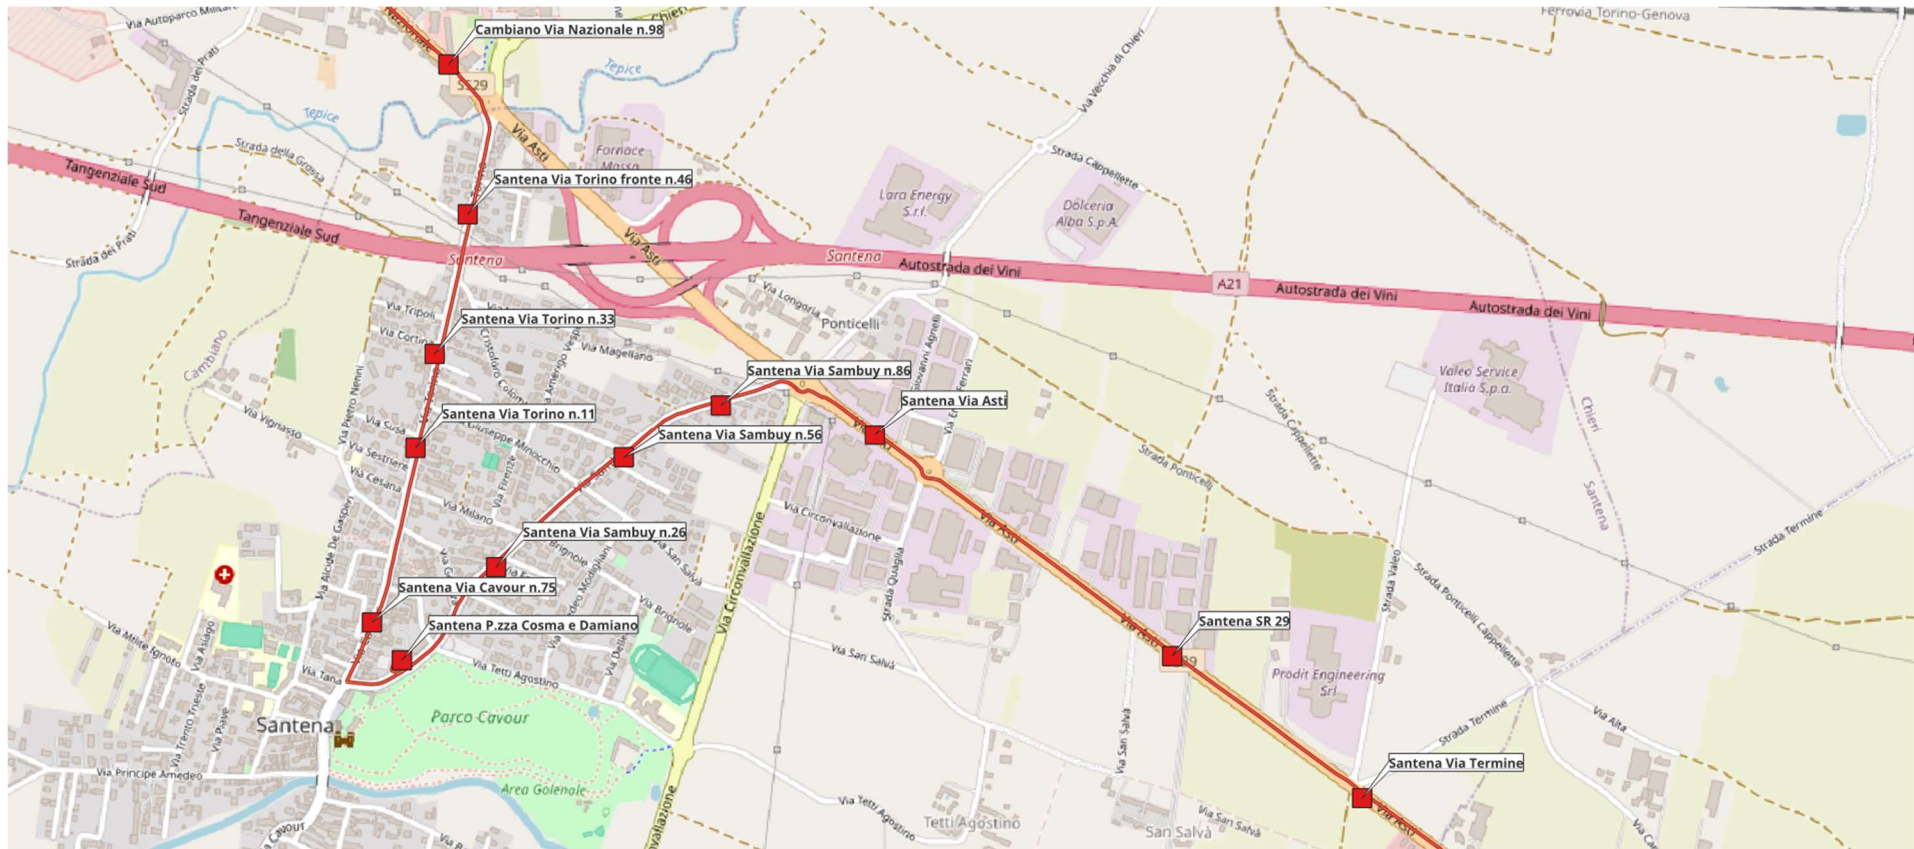

Linea 180 – Percorso C18001

Chieri (C.so Matteotti) – Torino C.so Maroncelli

Linea 180 – Percorso C18002

Chieri (Istituto Vittone) – Torino C.so Maroncelli

Linea 180 – Percorso C18003

Chieri (C.so Matteotti) – Moncalieri Istituto Maiorana - Torino C.so Maroncelli

Linea 180 – Percorso C18051

Torino (C.so Maroncelli) - Chieri (C.so Matteotti)

Linea 180 – Percorso C18052

Torino (C.so Maroncelli) – Moncalieri Istituto Maiorana - Chieri (C.so Matteotti)