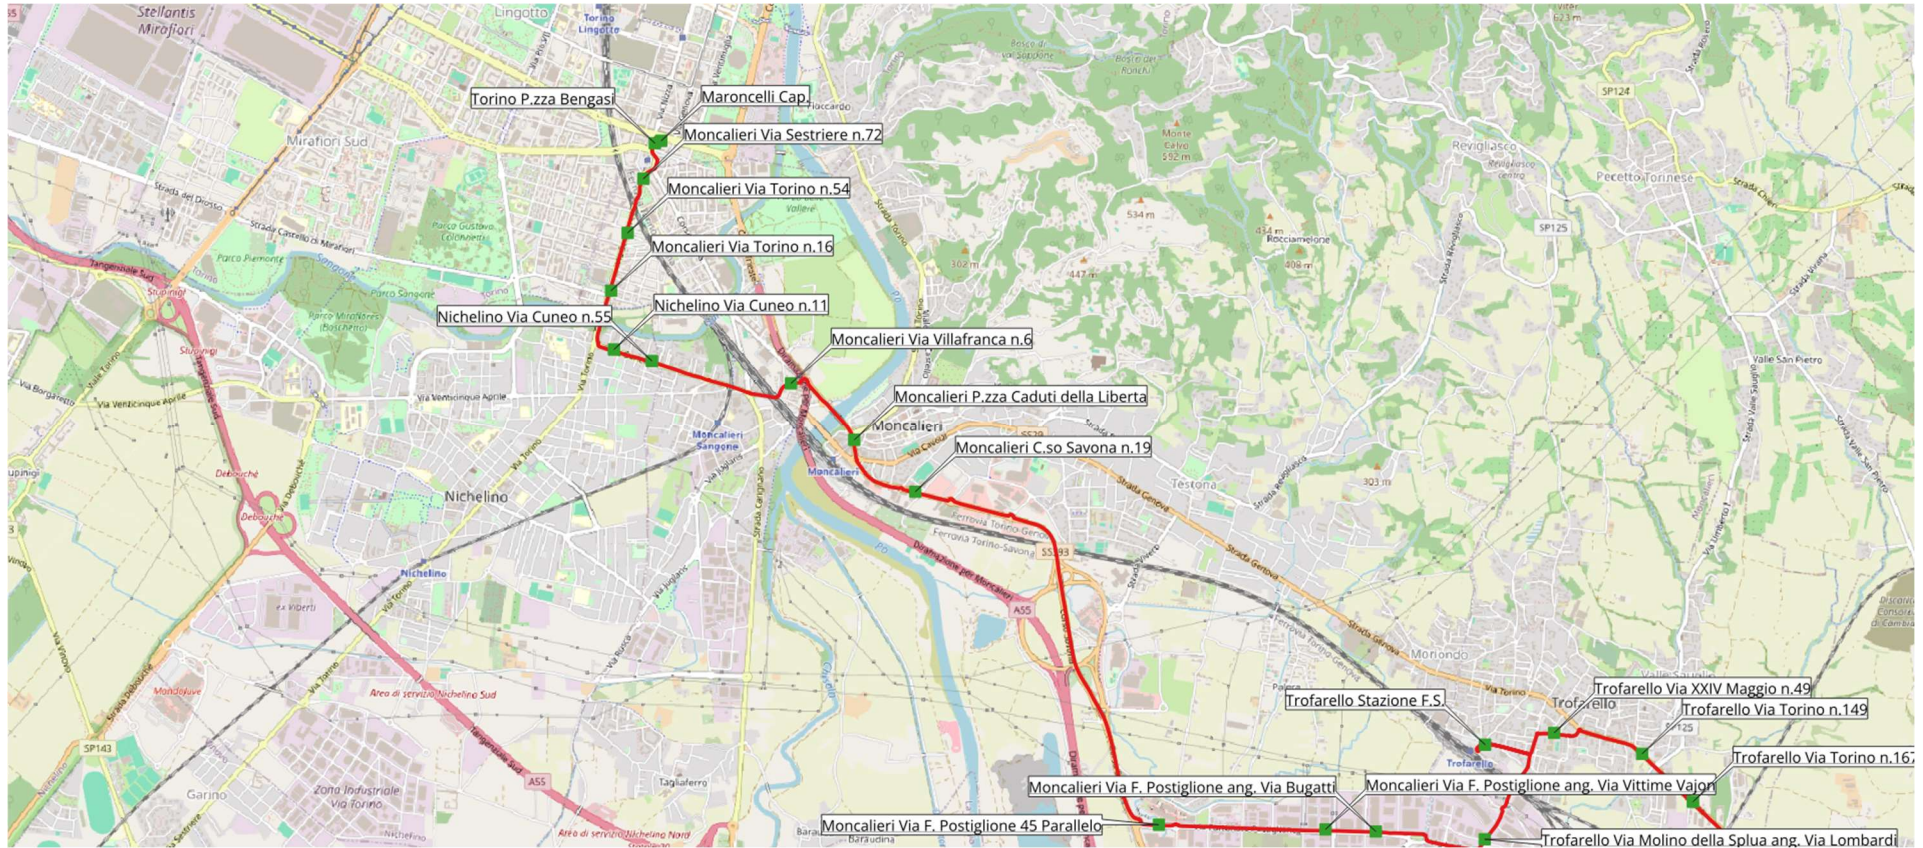

Linea 180 – Percorso C18001

Chieri (C.so Matteotti) – Torino C.so Maroncelli

Linea 180 – Percorso C18002

Chieri (Istituto Vittone) – Torino C.so Maroncelli

Linea 180 – Percorso C18003

Chieri (C.so Matteotti) – Moncalieri Istituto Maiorana - Torino C.so Maroncelli

Linea 180 – Percorso C18051

Torino (C.so Maroncelli) - Chieri (C.so Matteotti)

Linea 180 – Percorso C18052

Torino (C.so Maroncelli) – Moncalieri Istituto Maiorana - Chieri (C.so Matteotti)