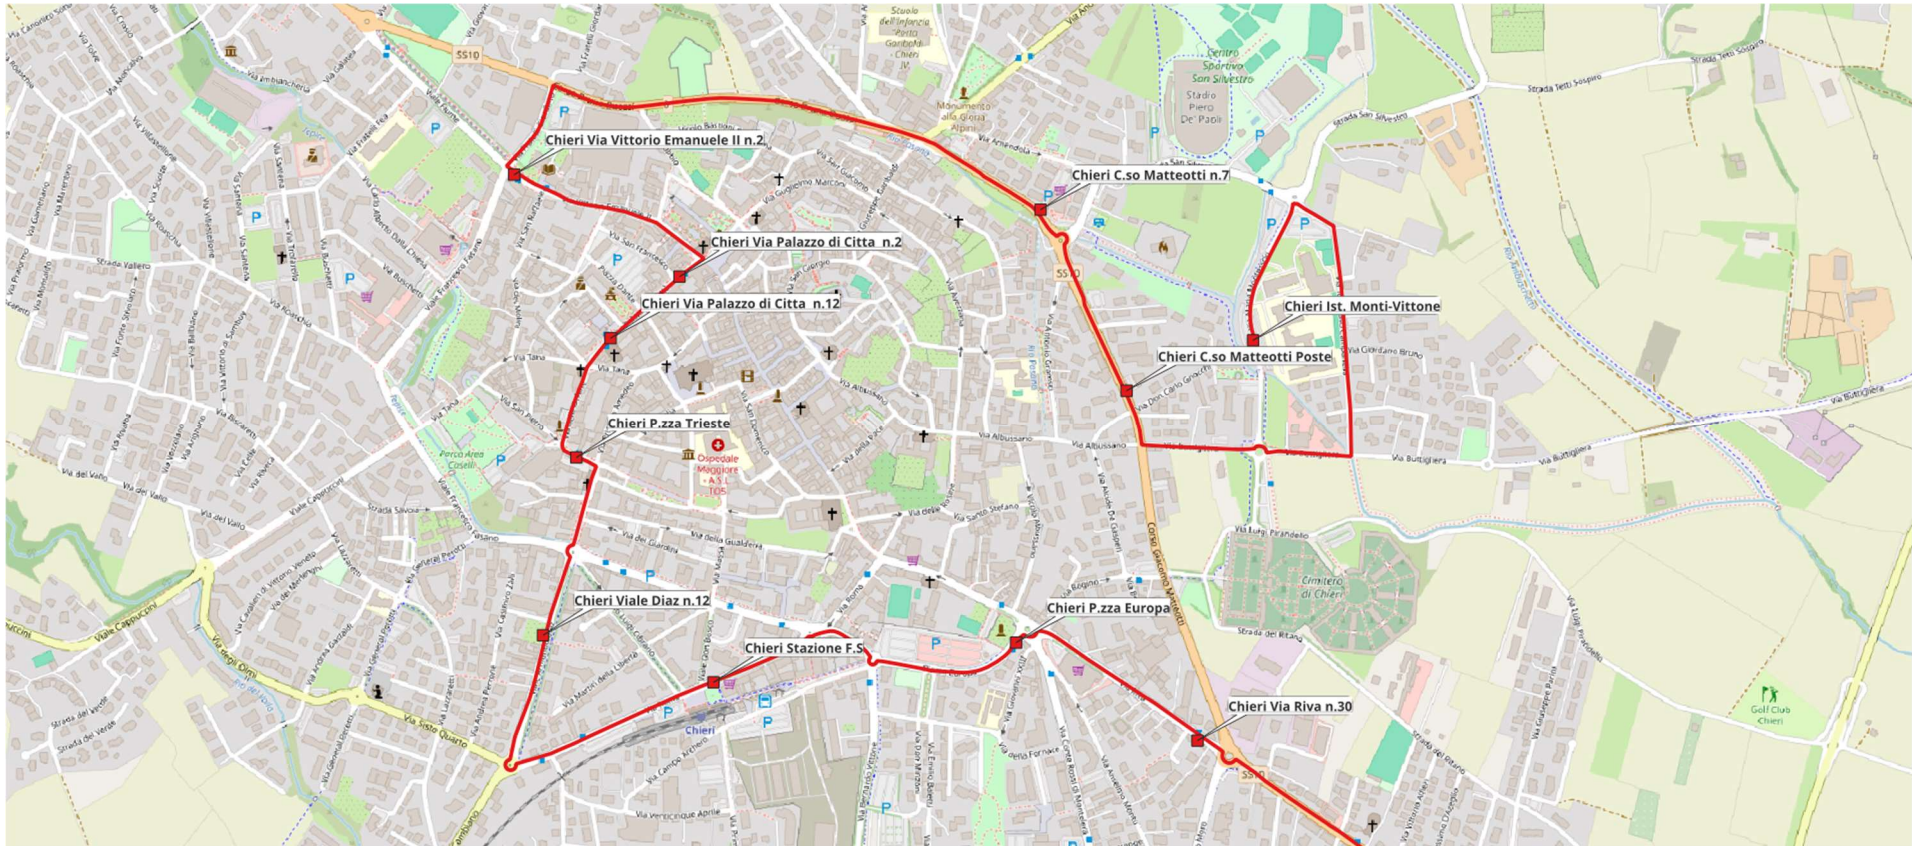

Linea 180 – Percorso C18001

Chieri (C.so Matteotti) – Torino C.so Maroncelli

Linea 180 – Percorso C18002

Chieri (Istituto Vittone) – Torino C.so Maroncelli

Linea 180 – Percorso C18003

Chieri (C.so Matteotti) – Moncalieri Istituto Maiorana - Torino C.so Maroncelli

Linea 180 – Percorso C18051

Torino (C.so Maroncelli) - Chieri (C.so Matteotti)

Linea 180 – Percorso C18052

Torino (C.so Maroncelli) – Moncalieri Istituto Maiorana - Chieri (C.so Matteotti)