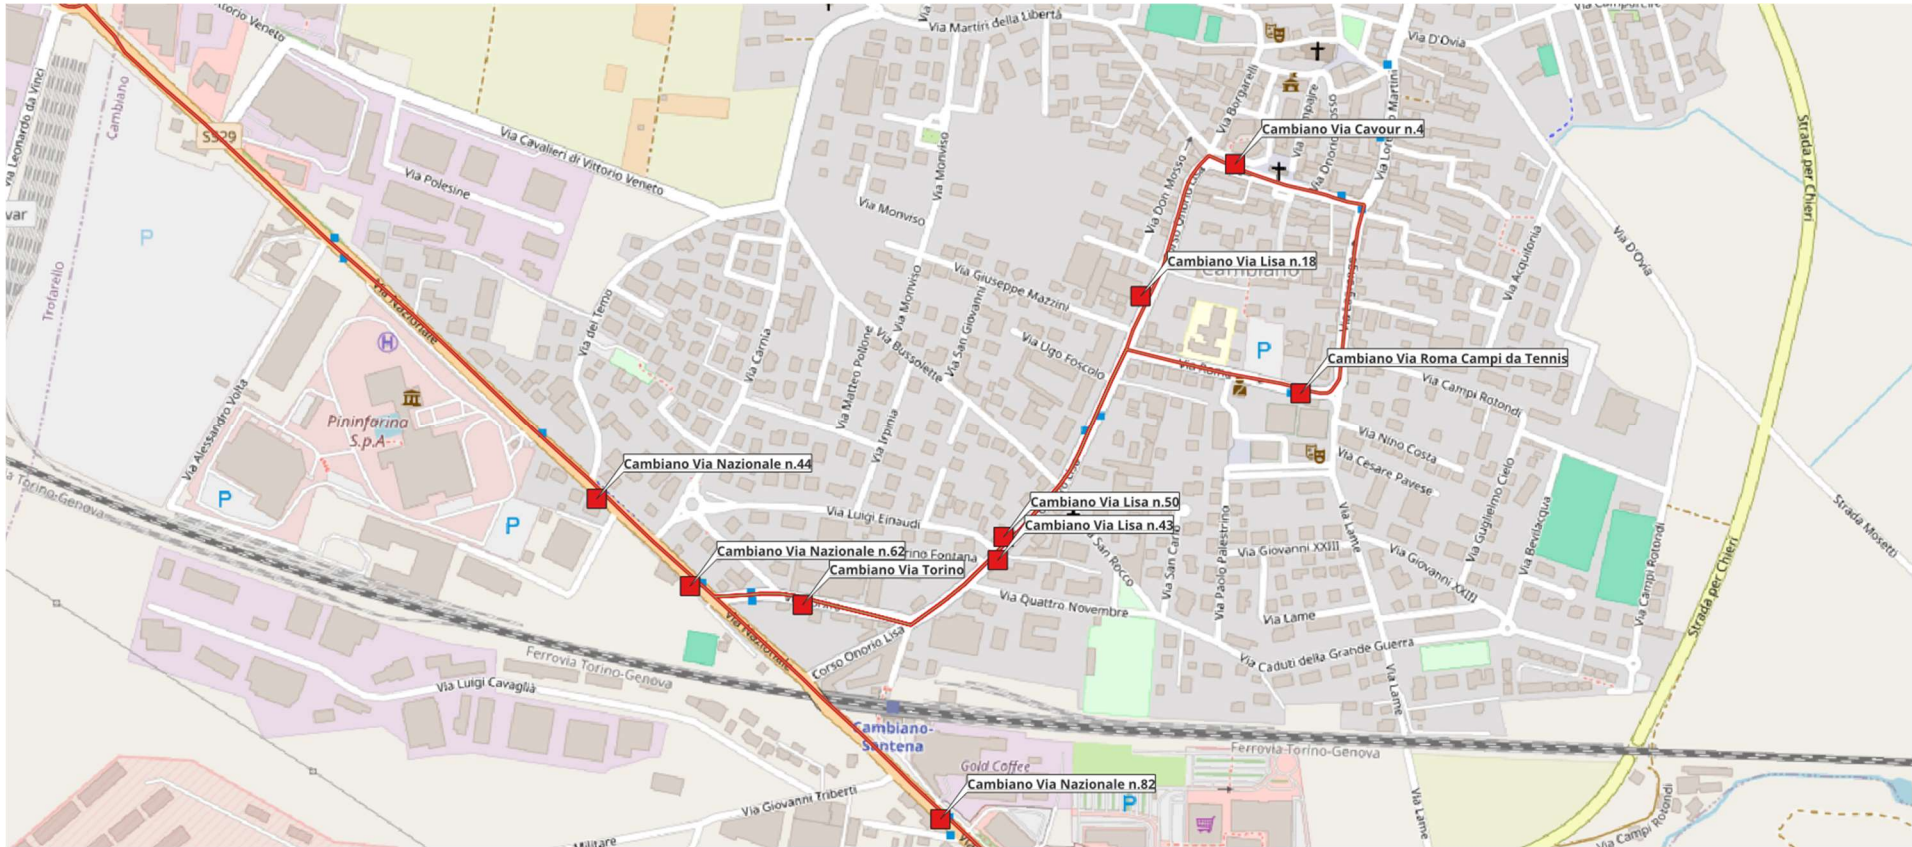

Linea 180 – Percorso C18001

Chieri (C.so Matteotti) – Torino C.so Maroncelli

Linea 180 – Percorso C18002

Chieri (Istituto Vittone) – Torino C.so Maroncelli

Linea 180 – Percorso C18003

Chieri (C.so Matteotti) – Moncalieri Istituto Maiorana - Torino C.so Maroncelli

Linea 180 – Percorso C18051

Torino (C.so Maroncelli) - Chieri (C.so Matteotti)

Linea 180 – Percorso C18052

Torino (C.so Maroncelli) – Moncalieri Istituto Maiorana - Chieri (C.so Matteotti)