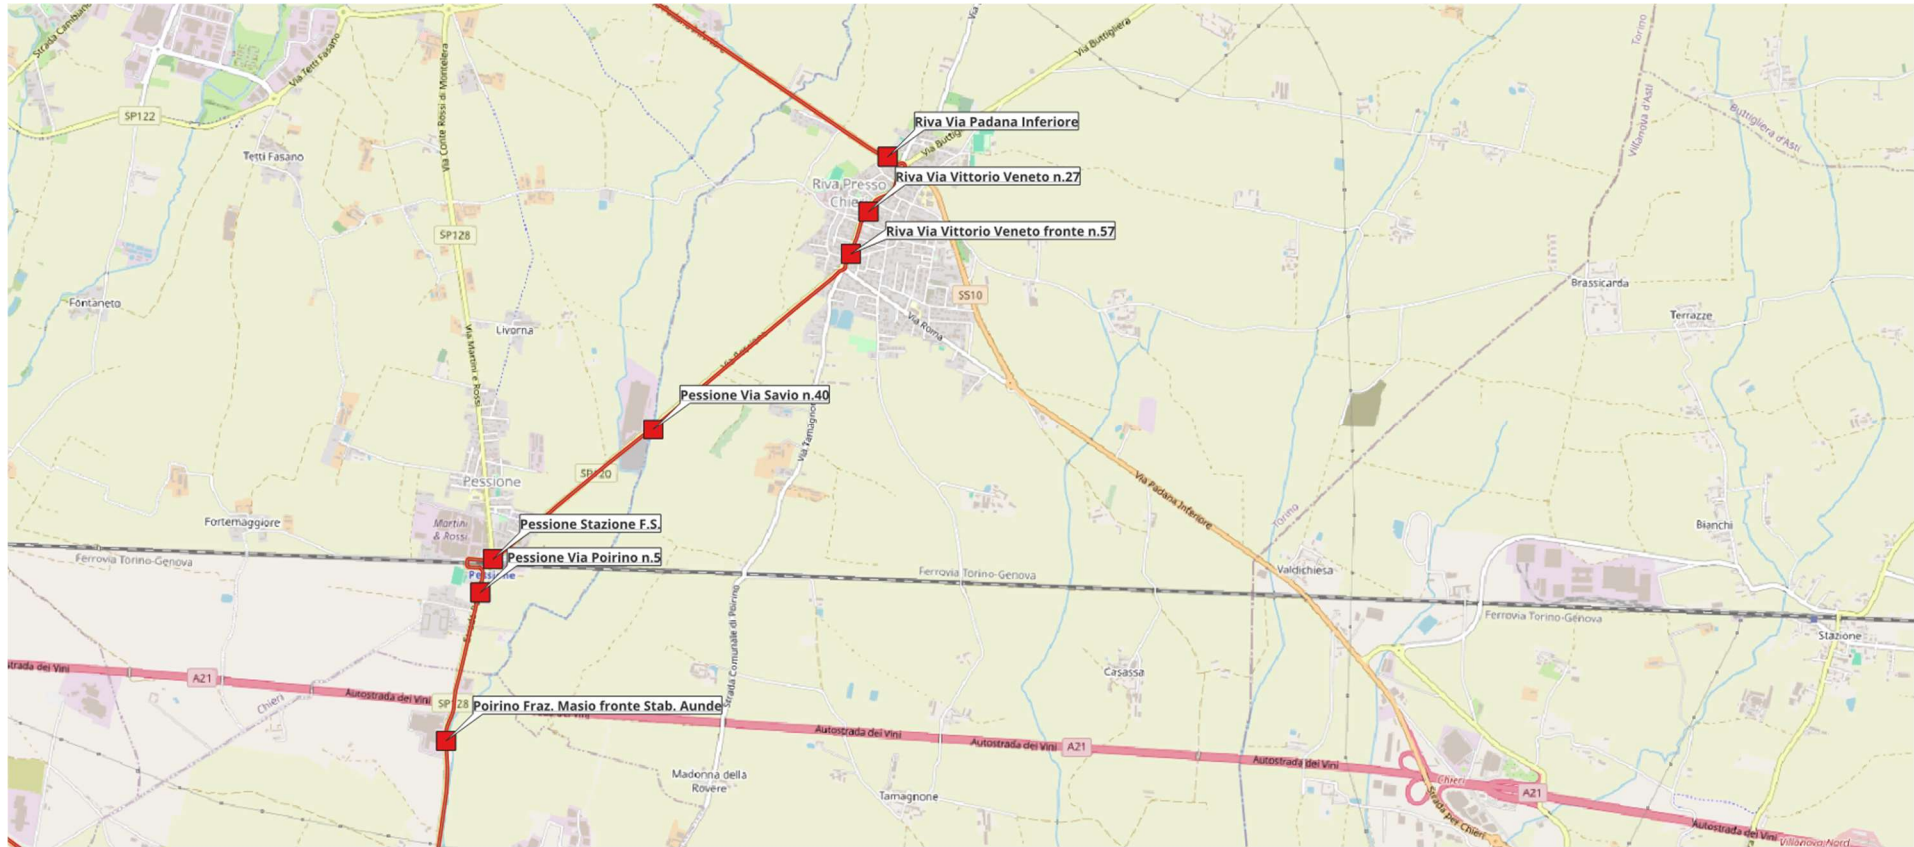

Linea 180 – Percorso C18001

Chieri (C.so Matteotti) – Torino C.so Maroncelli

Linea 180 – Percorso C18002

Chieri (Istituto Vittone) – Torino C.so Maroncelli

Linea 180 – Percorso C18003

Chieri (C.so Matteotti) – Moncalieri Istituto Maiorana - Torino C.so Maroncelli

Linea 180 – Percorso C18051

Torino (C.so Maroncelli) - Chieri (C.so Matteotti)

Linea 180 – Percorso C18052

Torino (C.so Maroncelli) – Moncalieri Istituto Maiorana - Chieri (C.so Matteotti)