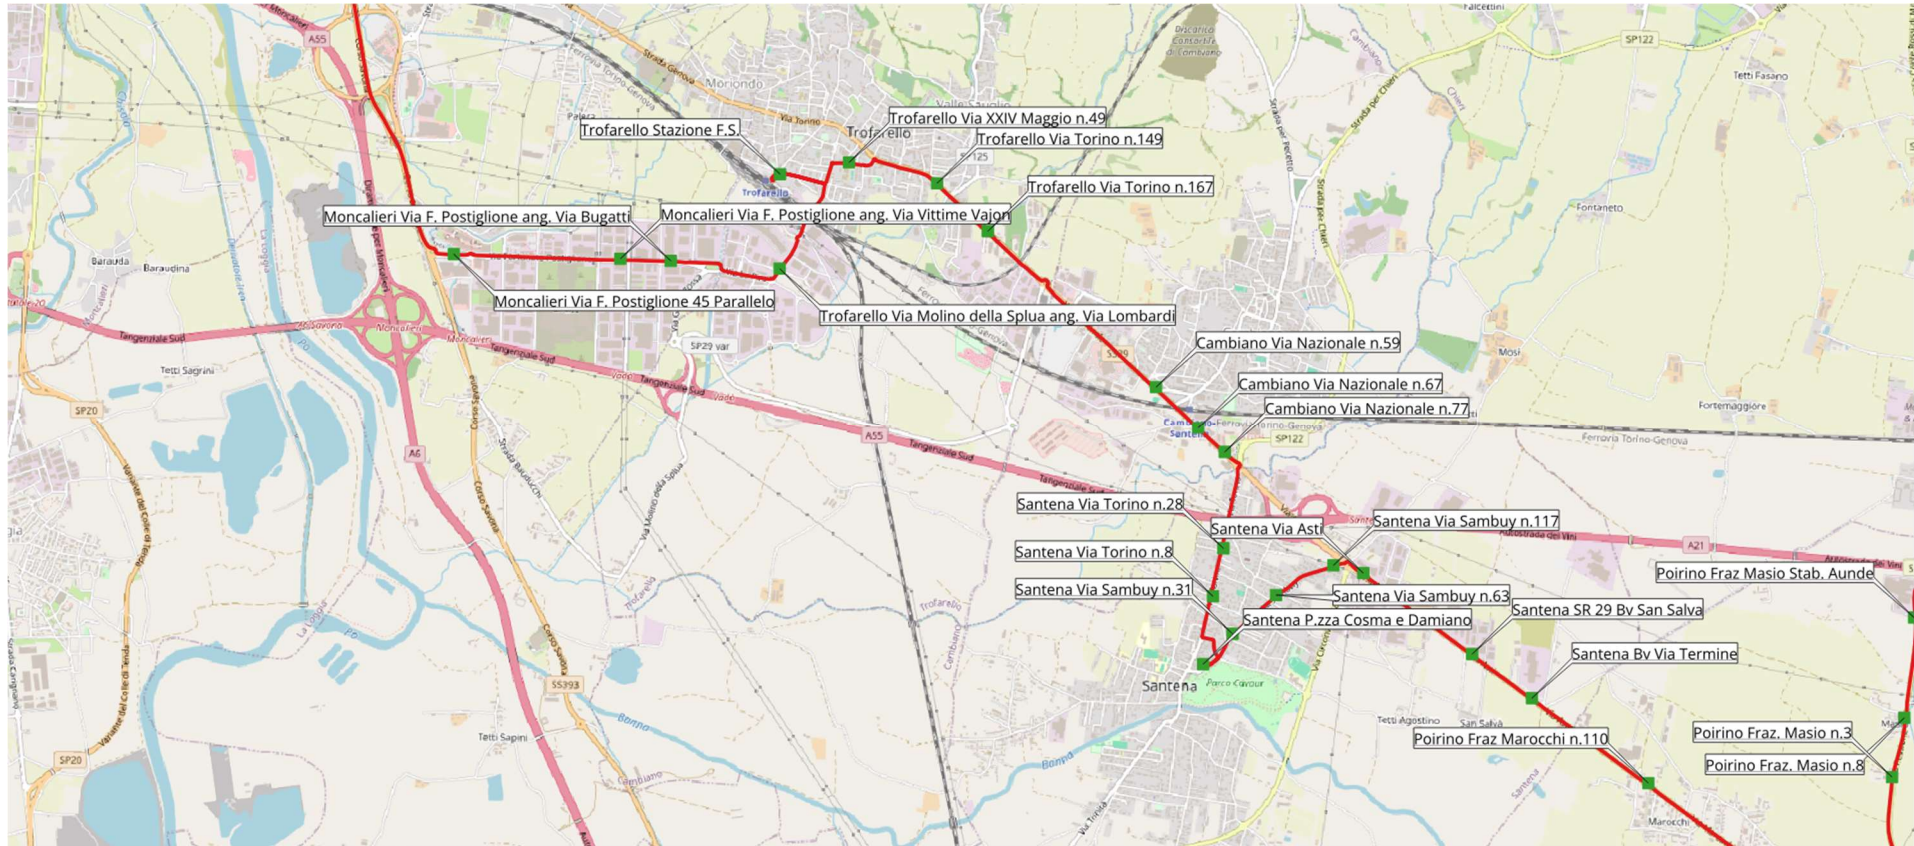

Linea 180 – Percorso C18001

Chieri (C.so Matteotti) – Torino C.so Maroncelli

Linea 180 – Percorso C18002

Chieri (Istituto Vittone) – Torino C.so Maroncelli

Linea 180 – Percorso C18003

Chieri (C.so Matteotti) – Moncalieri Istituto Maiorana - Torino C.so Maroncelli

Linea 180 – Percorso C18051

Torino (C.so Maroncelli) - Chieri (C.so Matteotti)

Linea 180 – Percorso C18052

Torino (C.so Maroncelli) – Moncalieri Istituto Maiorana - Chieri (C.so Matteotti)