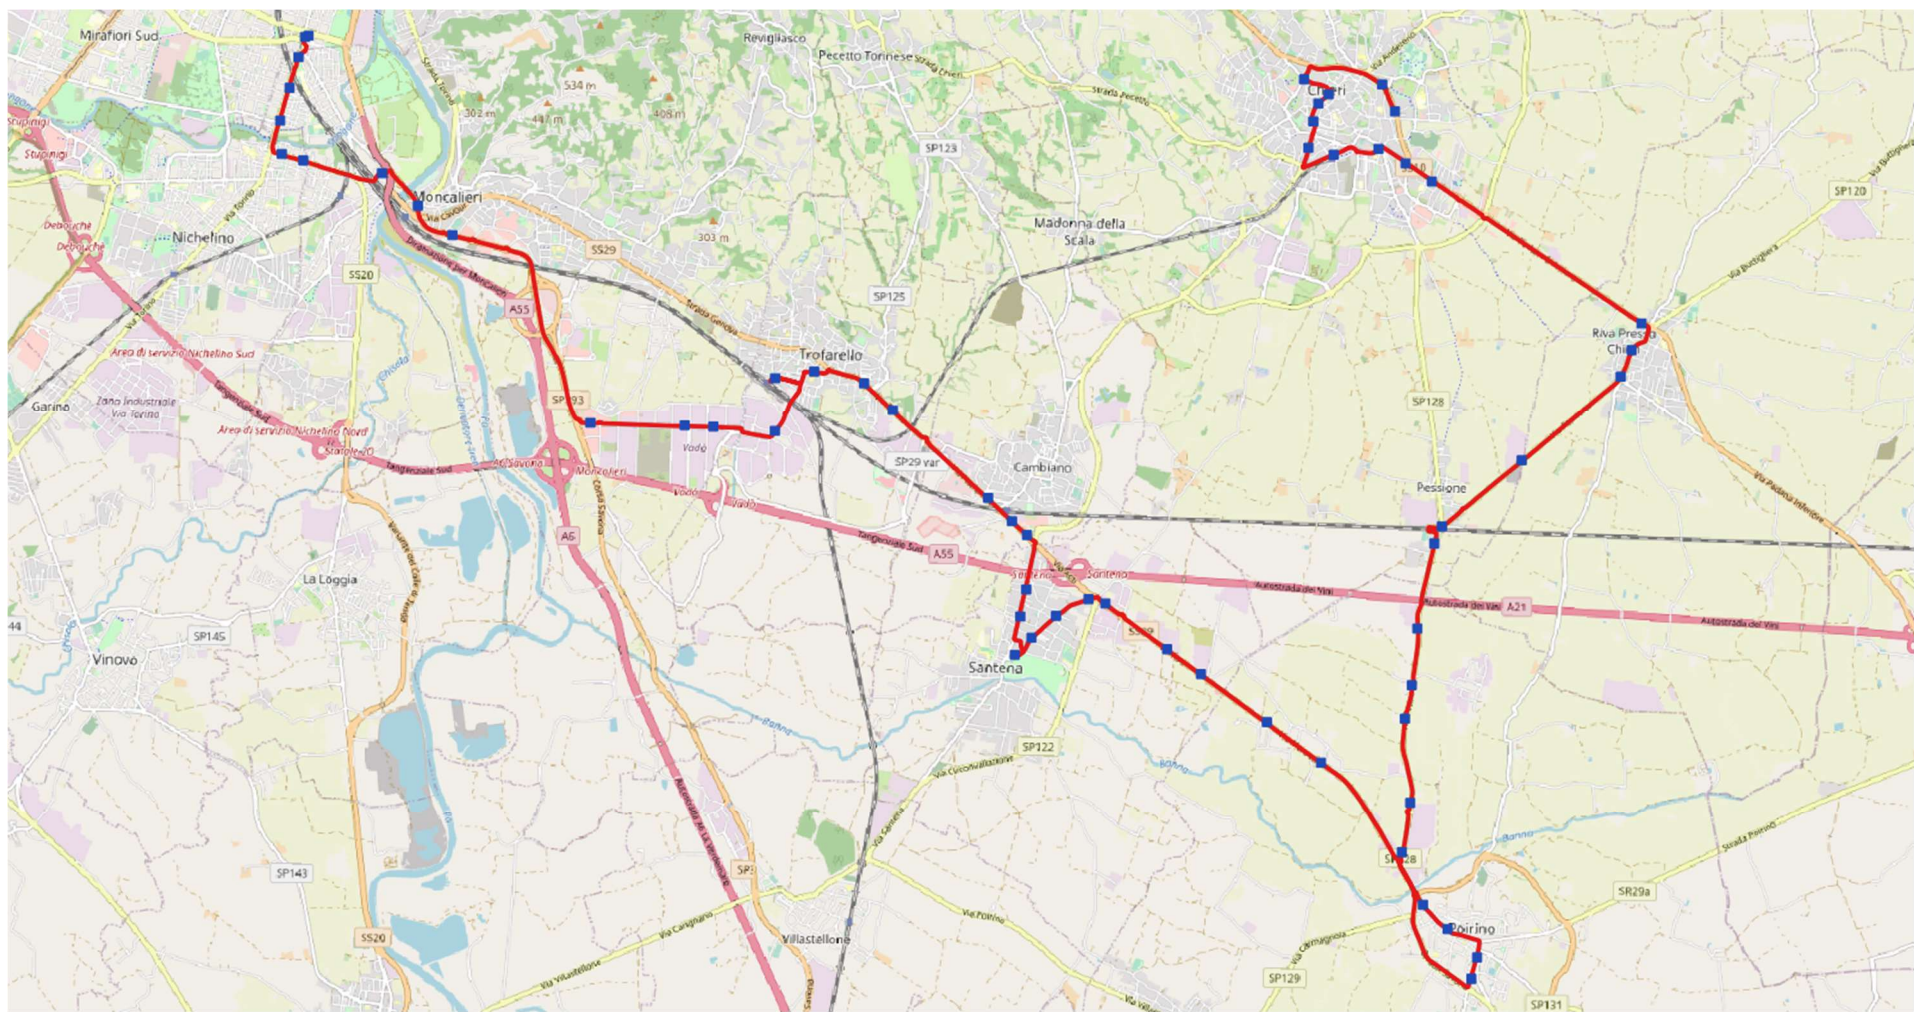

Linea 180 – Percorso C18001

Chieri (C.so Matteotti) – Torino C.so Maroncelli

Linea 180 – Percorso C18002

Chieri (Istituto Vittone) – Torino C.so Maroncelli

Linea 180 – Percorso C18003

Chieri (C.so Matteotti) – Moncalieri Istituto Maiorana - Torino C.so Maroncelli

Linea 180 – Percorso C18051

Torino (C.so Maroncelli) - Chieri (C.so Matteotti)

Linea 180 – Percorso C18052

Torino (C.so Maroncelli) – Moncalieri Istituto Maiorana - Chieri (C.so Matteotti)