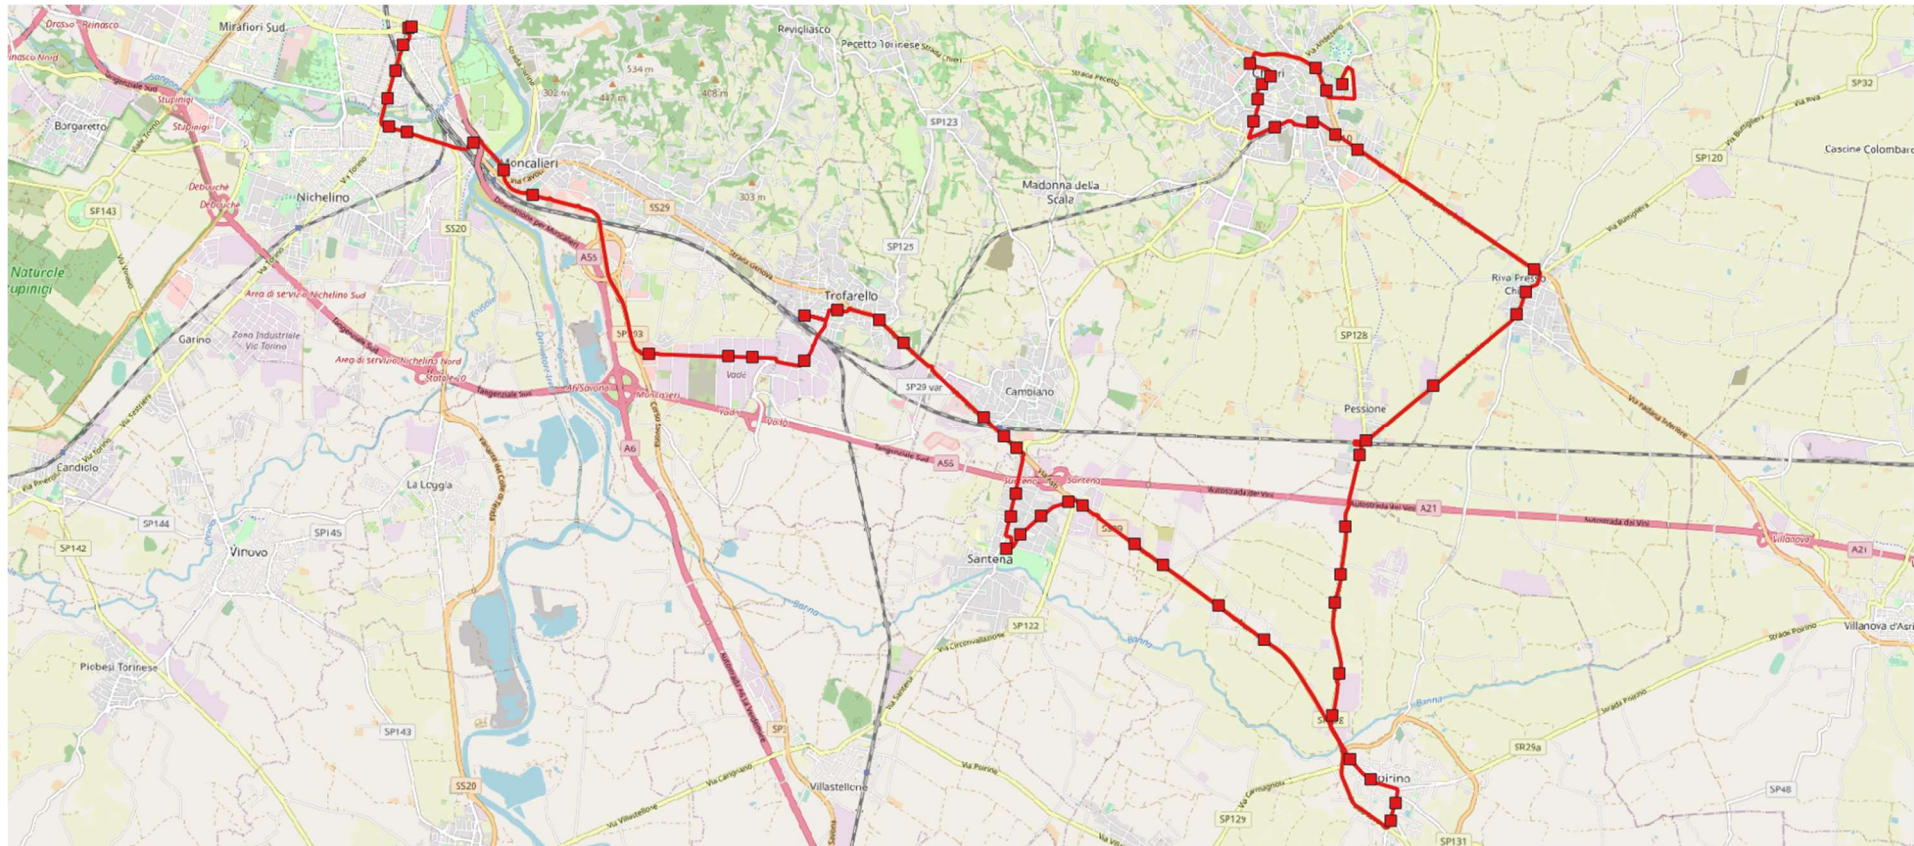

Linea 180 – Percorso C18001

Chieri (C.so Matteotti) – Torino C.so Maroncelli

Linea 180 – Percorso C18002

Chieri (Istituto Vittone) – Torino C.so Maroncelli

Linea 180 – Percorso C18003

Chieri (C.so Matteotti) – Moncalieri Istituto Maiorana - Torino C.so Maroncelli

Linea 180 – Percorso C18051

Torino (C.so Maroncelli) - Chieri (C.so Matteotti)

Linea 180 – Percorso C18052

Torino (C.so Maroncelli) – Moncalieri Istituto Maiorana - Chieri (C.so Matteotti)