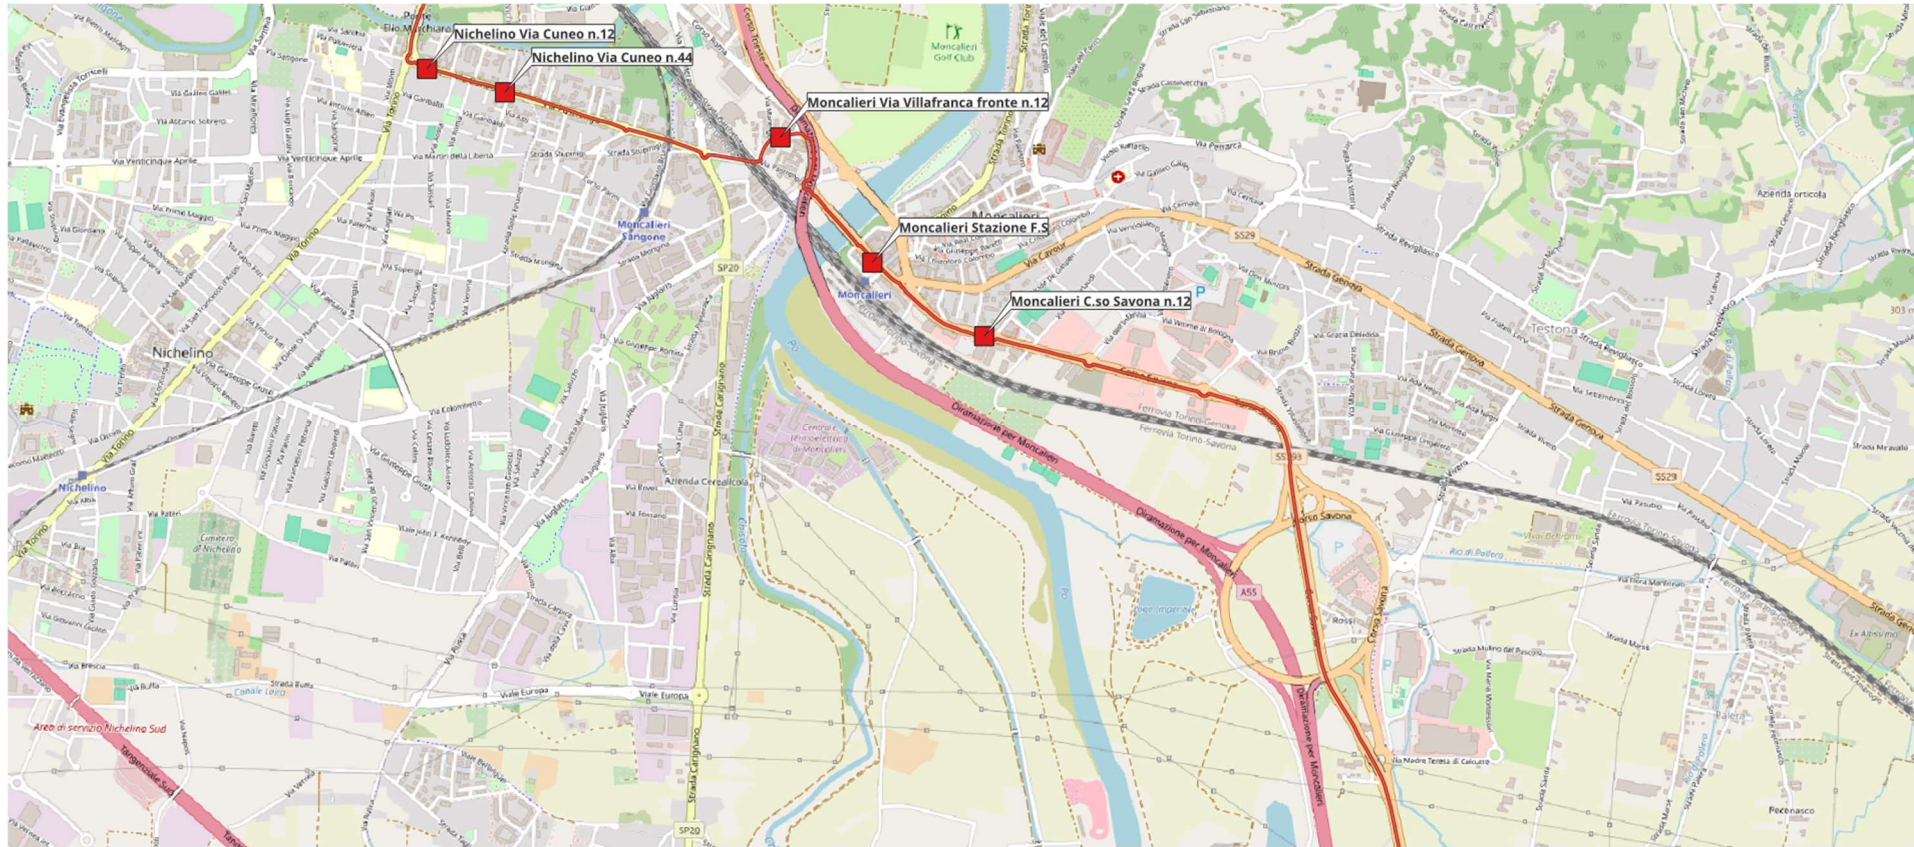

Linea 180 – Percorso C18001

Chieri (C.so Matteotti) – Torino C.so Maroncelli

Linea 180 – Percorso C18002

Chieri (Istituto Vittone) – Torino C.so Maroncelli

Linea 180 – Percorso C18003

Chieri (C.so Matteotti) – Moncalieri Istituto Maiorana - Torino C.so Maroncelli

Linea 180 – Percorso C18051

Torino (C.so Maroncelli) - Chieri (C.so Matteotti)

Linea 180 – Percorso C18052

Torino (C.so Maroncelli) – Moncalieri Istituto Maiorana - Chieri (C.so Matteotti)