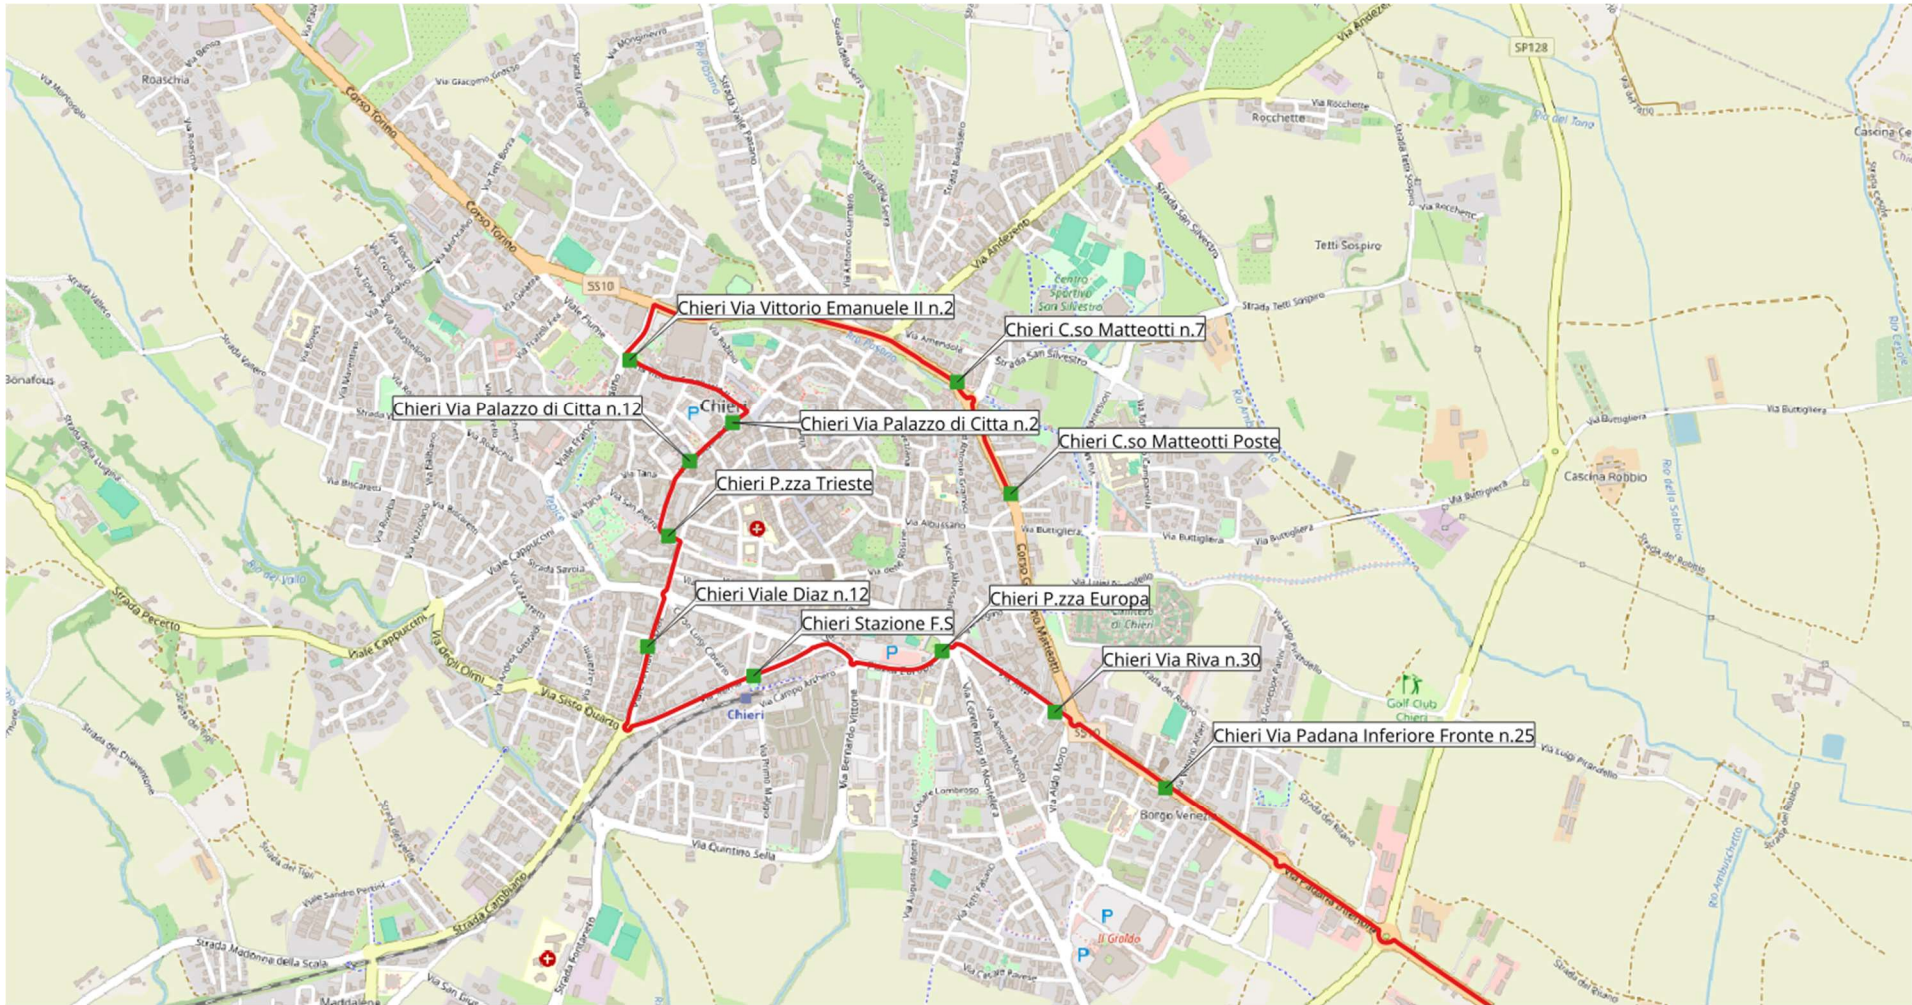

Linea 180 – Percorso C18001

Chieri (C.so Matteotti) – Torino C.so Maroncelli

Linea 180 – Percorso C18002

Chieri (Istituto Vittone) – Torino C.so Maroncelli

Linea 180 – Percorso C18003

Chieri (C.so Matteotti) – Moncalieri Istituto Maiorana - Torino C.so Maroncelli

Linea 180 – Percorso C18051

Torino (C.so Maroncelli) - Chieri (C.so Matteotti)

Linea 180 – Percorso C18052

Torino (C.so Maroncelli) – Moncalieri Istituto Maiorana - Chieri (C.so Matteotti)