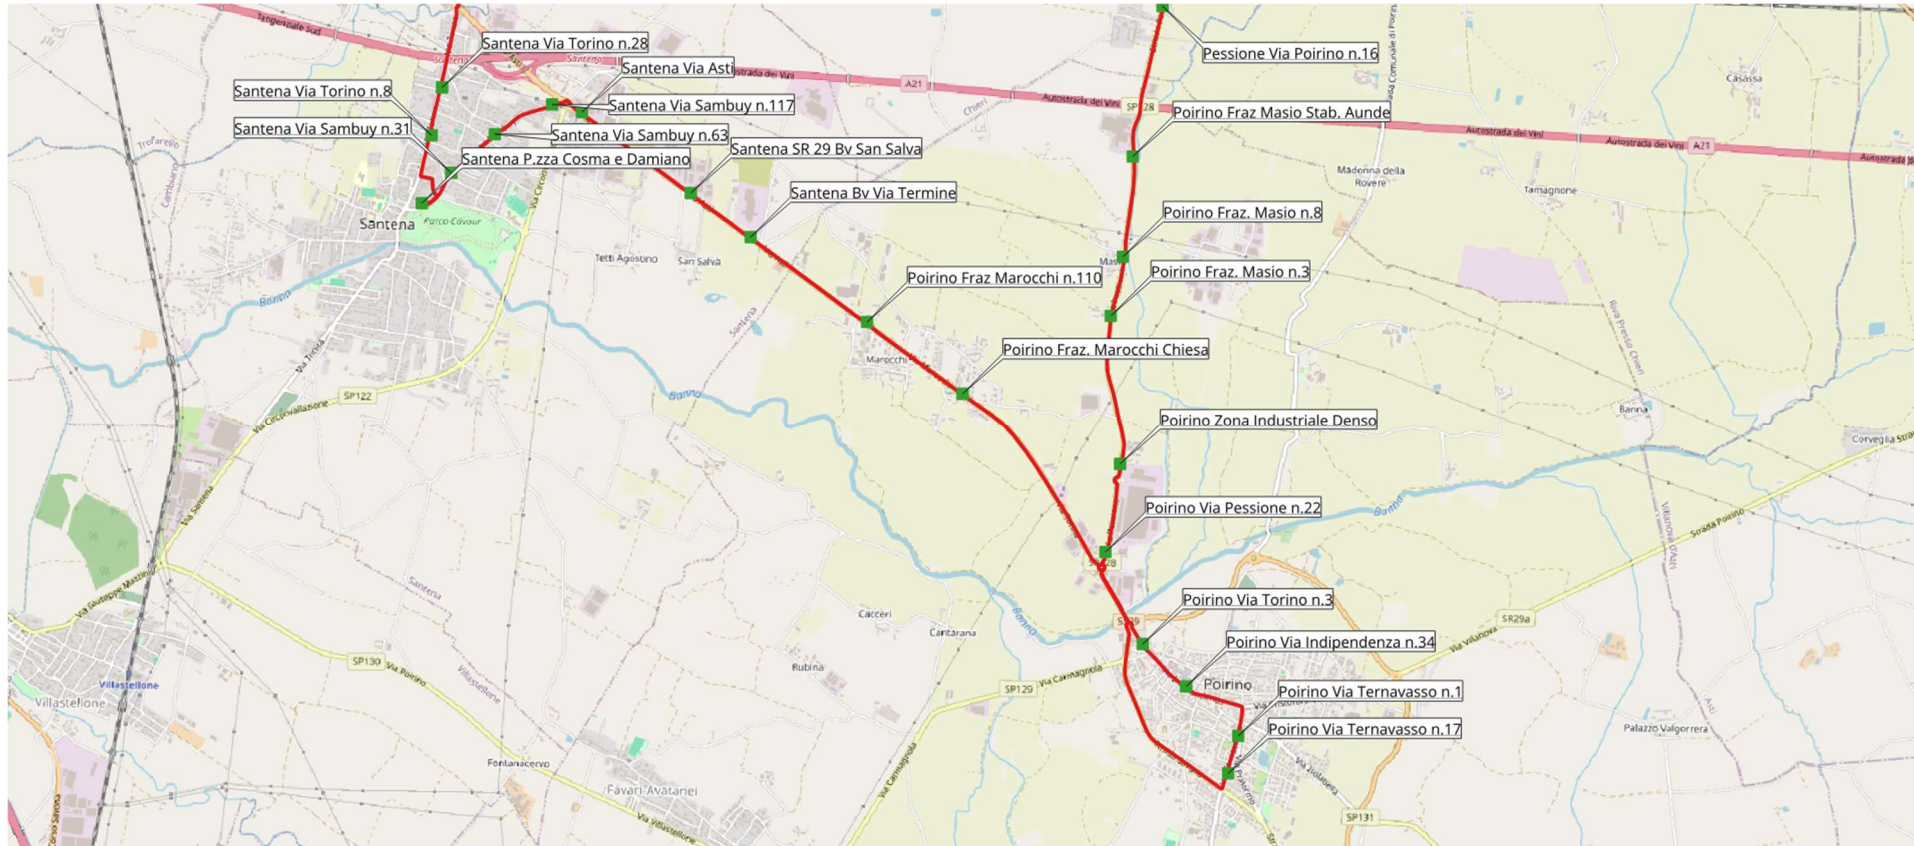

Linea 180 – Percorso C18001

Chieri (C.so Matteotti) – Torino C.so Maroncelli

Linea 180 – Percorso C18002

Chieri (Istituto Vittone) – Torino C.so Maroncelli

Linea 180 – Percorso C18003

Chieri (C.so Matteotti) – Moncalieri Istituto Maiorana - Torino C.so Maroncelli

Linea 180 – Percorso C18051

Torino (C.so Maroncelli) - Chieri (C.so Matteotti)

Linea 180 – Percorso C18052

Torino (C.so Maroncelli) – Moncalieri Istituto Maiorana - Chieri (C.so Matteotti)