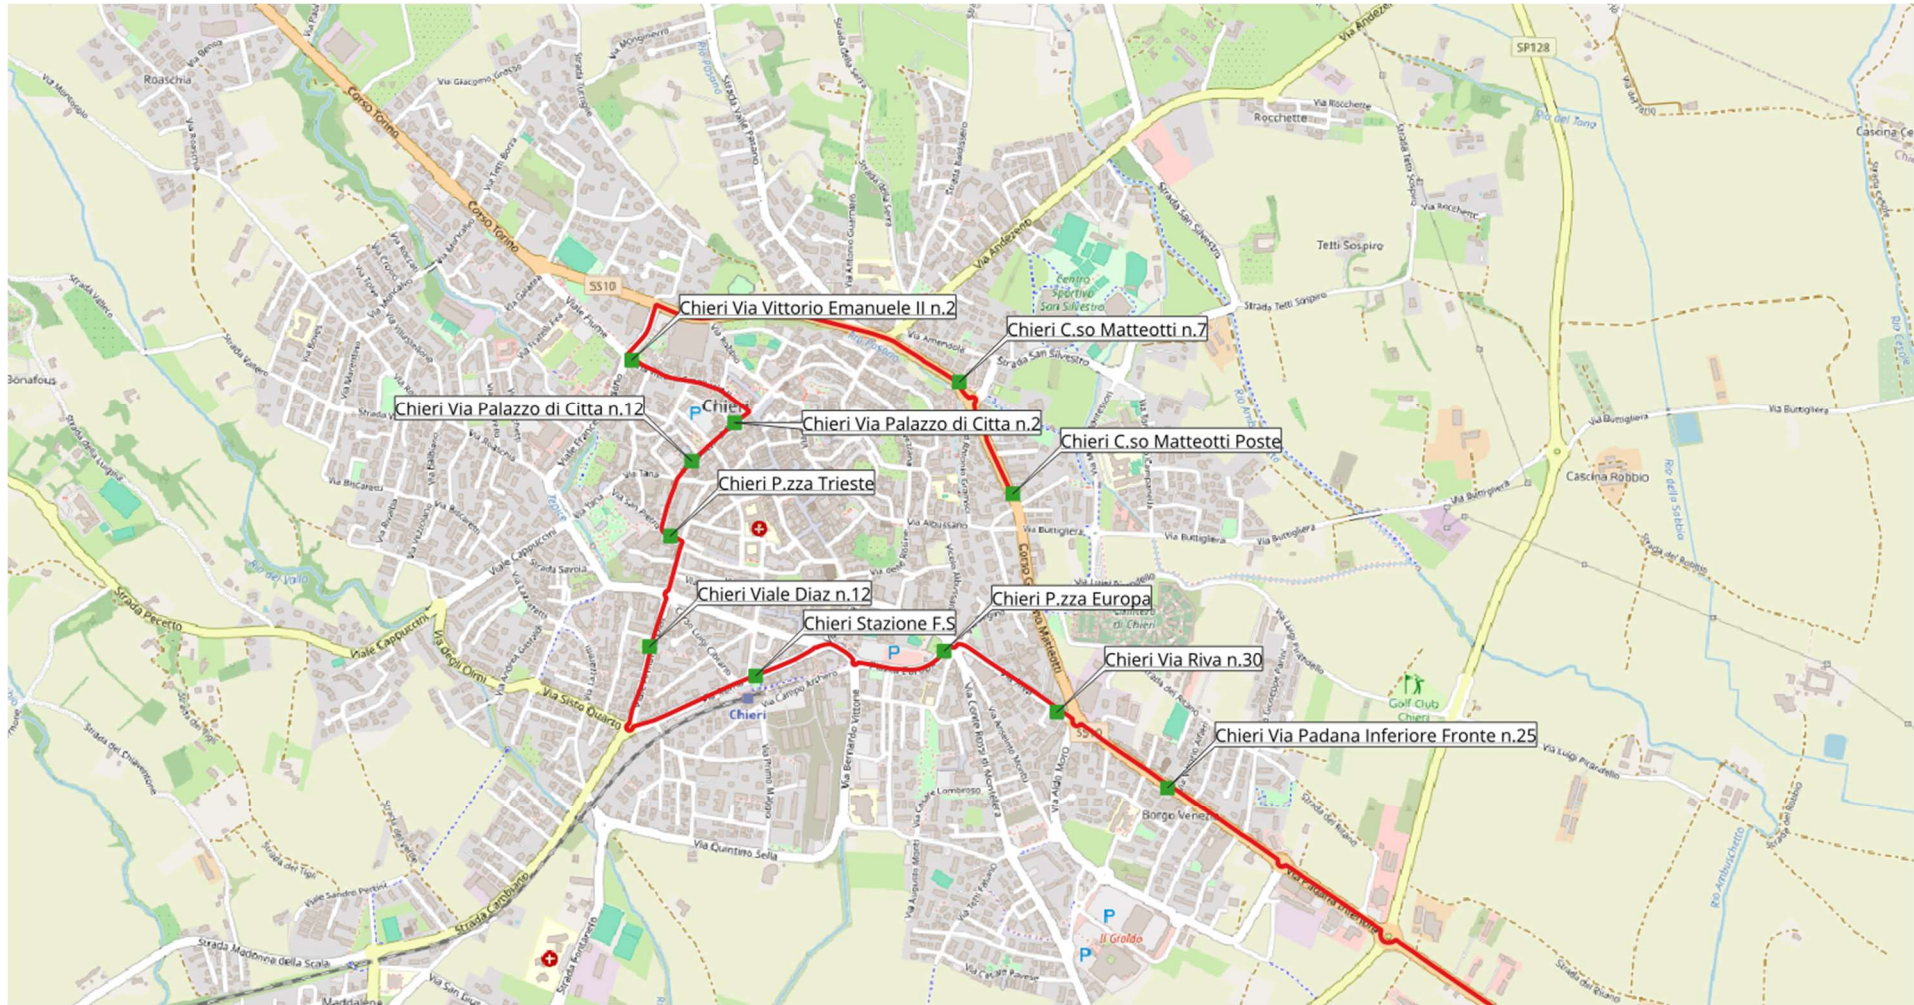

Linea 180 – Percorso C18001

Chieri (C.so Matteotti) – Torino C.so Maroncelli

Linea 180 – Percorso C18002

Chieri (Istituto Vittone) – Torino C.so Maroncelli

Linea 180 – Percorso C18003

Chieri (C.so Matteotti) – Moncalieri Istituto Maiorana - Torino C.so Maroncelli

Linea 180 – Percorso C18051

Torino (C.so Maroncelli) - Chieri (C.so Matteotti)

Linea 180 – Percorso C18052

Torino (C.so Maroncelli) – Moncalieri Istituto Maiorana - Chieri (C.so Matteotti)