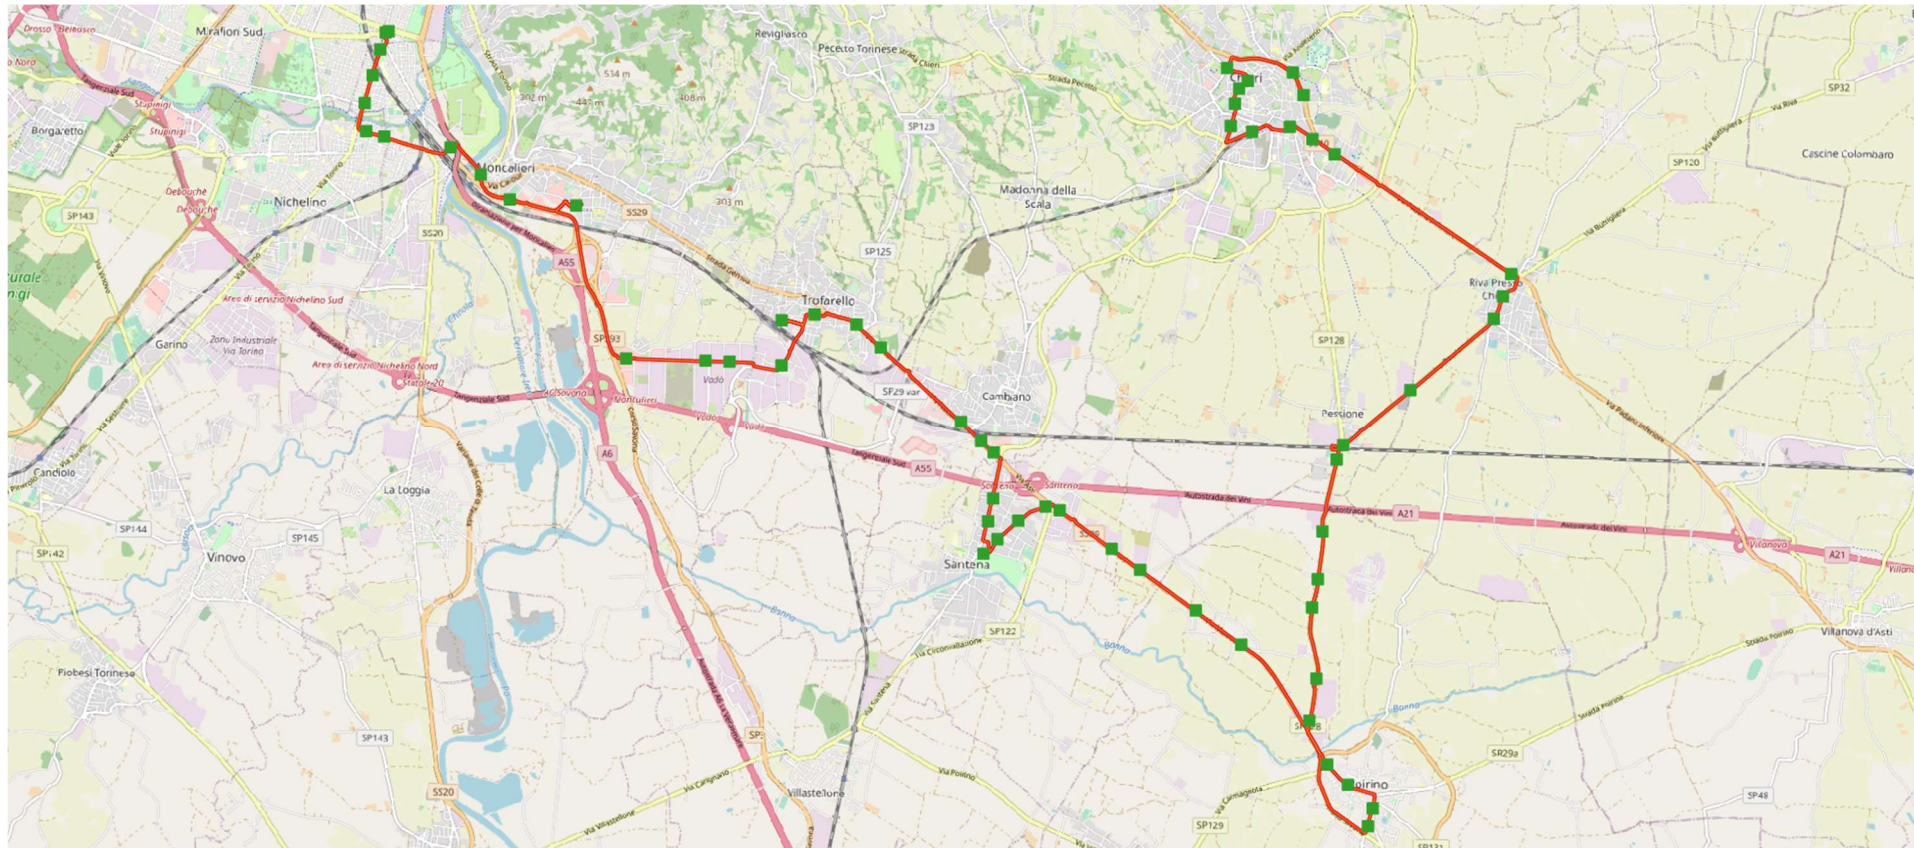

Linea 180 – Percorso C18001

Chieri (C.so Matteotti) – Torino C.so Maroncelli

Linea 180 – Percorso C18002

Chieri (Istituto Vittone) – Torino C.so Maroncelli

Linea 180 – Percorso C18003

Chieri (C.so Matteotti) – Moncalieri Istituto Maiorana - Torino C.so Maroncelli

Linea 180 – Percorso C18051

Torino (C.so Maroncelli) - Chieri (C.so Matteotti)

Linea 180 – Percorso C18052

Torino (C.so Maroncelli) – Moncalieri Istituto Maiorana - Chieri (C.so Matteotti)