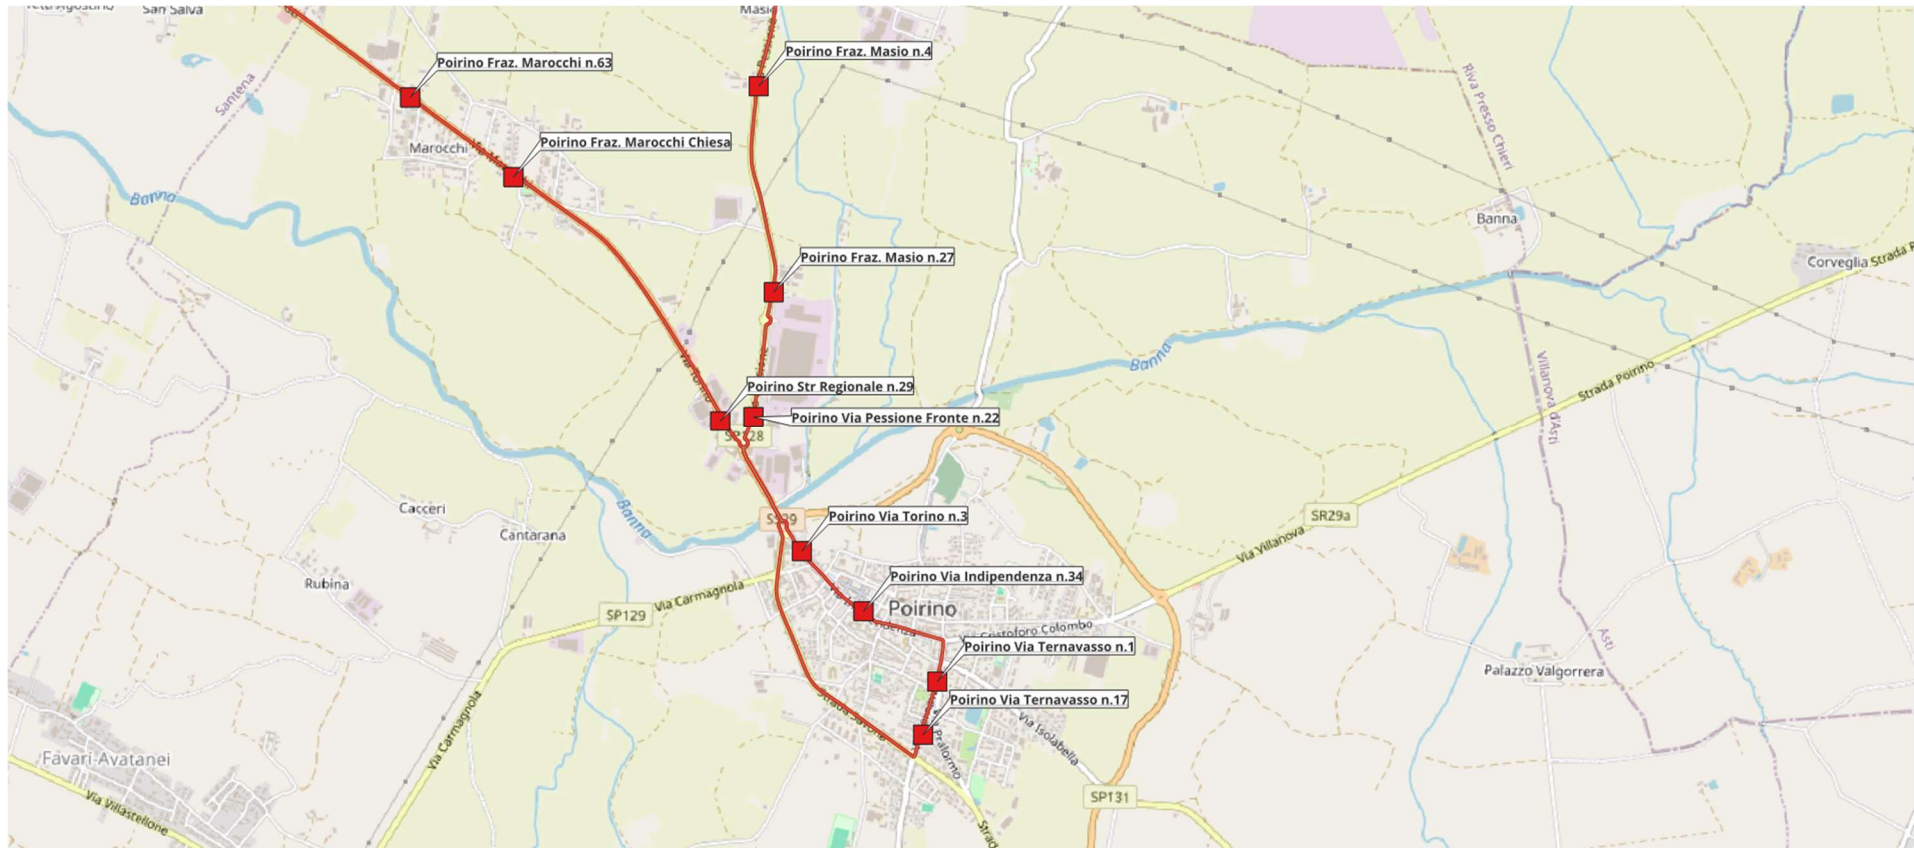

Linea 180 – Percorso C18001

Chieri (C.so Matteotti) – Torino C.so Maroncelli

Linea 180 – Percorso C18002

Chieri (Istituto Vittone) – Torino C.so Maroncelli

Linea 180 – Percorso C18003

Chieri (C.so Matteotti) – Moncalieri Istituto Maiorana - Torino C.so Maroncelli

Linea 180 – Percorso C18051

Torino (C.so Maroncelli) - Chieri (C.so Matteotti)

Linea 180 – Percorso C18052

Torino (C.so Maroncelli) – Moncalieri Istituto Maiorana - Chieri (C.so Matteotti)