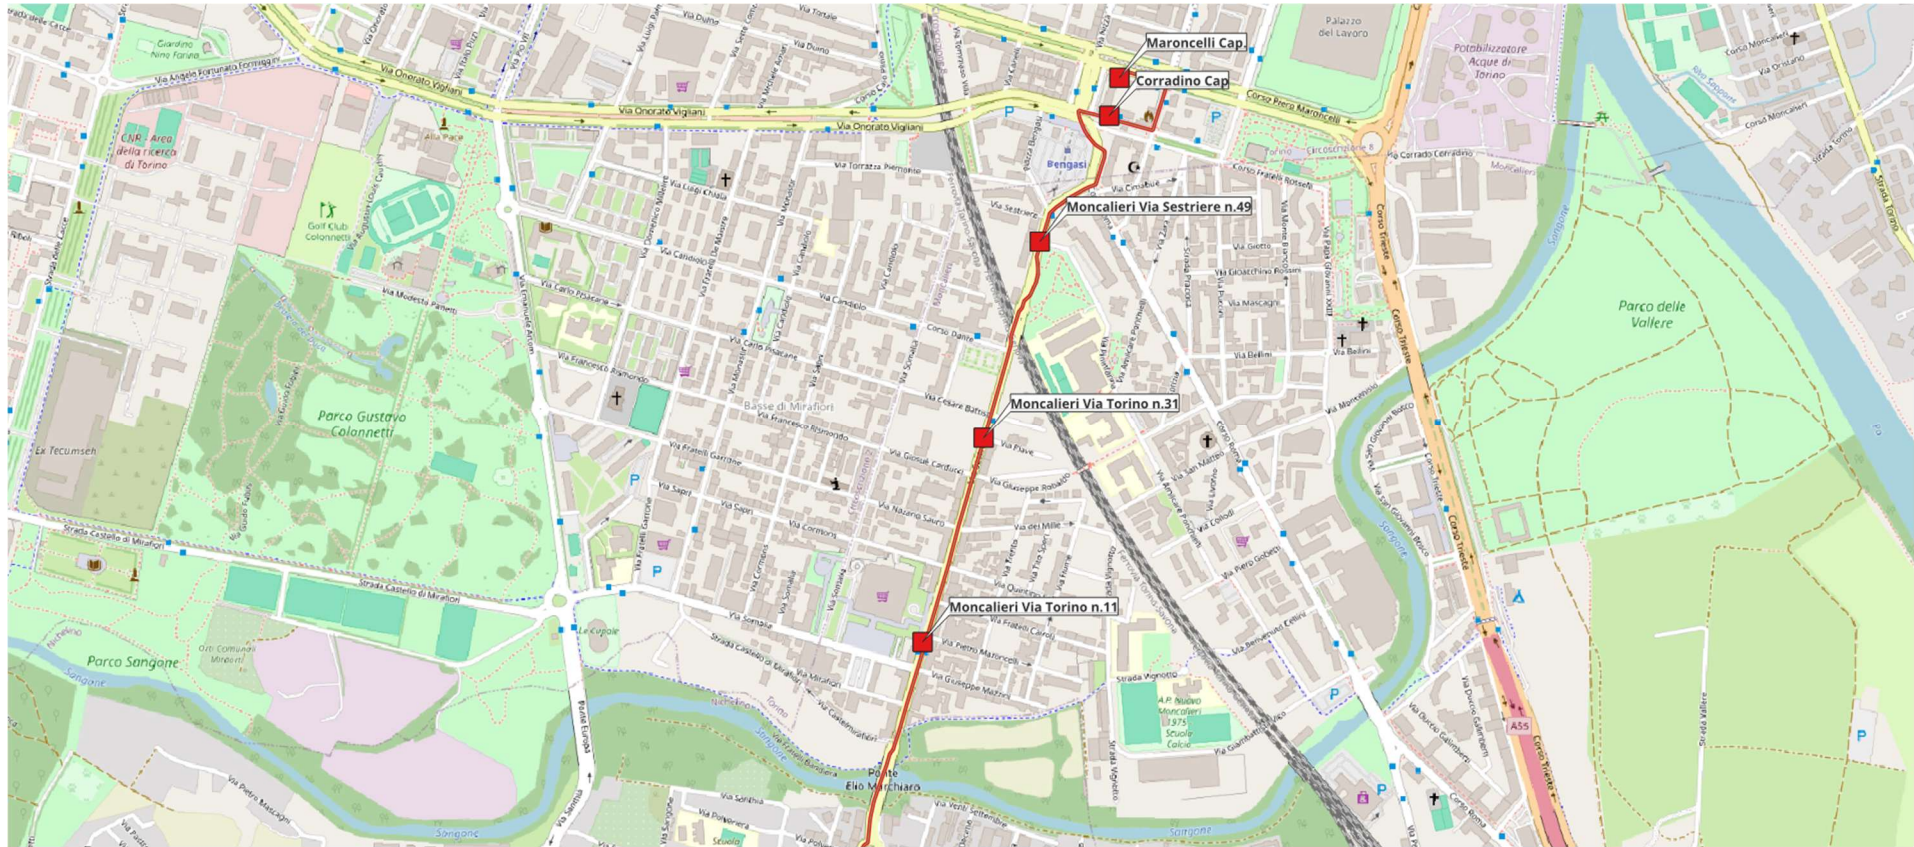

Linea 180 – Percorso C18001

Chieri (C.so Matteotti) – Torino C.so Maroncelli

Linea 180 – Percorso C18002

Chieri (Istituto Vittone) – Torino C.so Maroncelli

Linea 180 – Percorso C18003

Chieri (C.so Matteotti) – Moncalieri Istituto Maiorana - Torino C.so Maroncelli

Linea 180 – Percorso C18051

Torino (C.so Maroncelli) - Chieri (C.so Matteotti)

Linea 180 – Percorso C18052

Torino (C.so Maroncelli) – Moncalieri Istituto Maiorana - Chieri (C.so Matteotti)