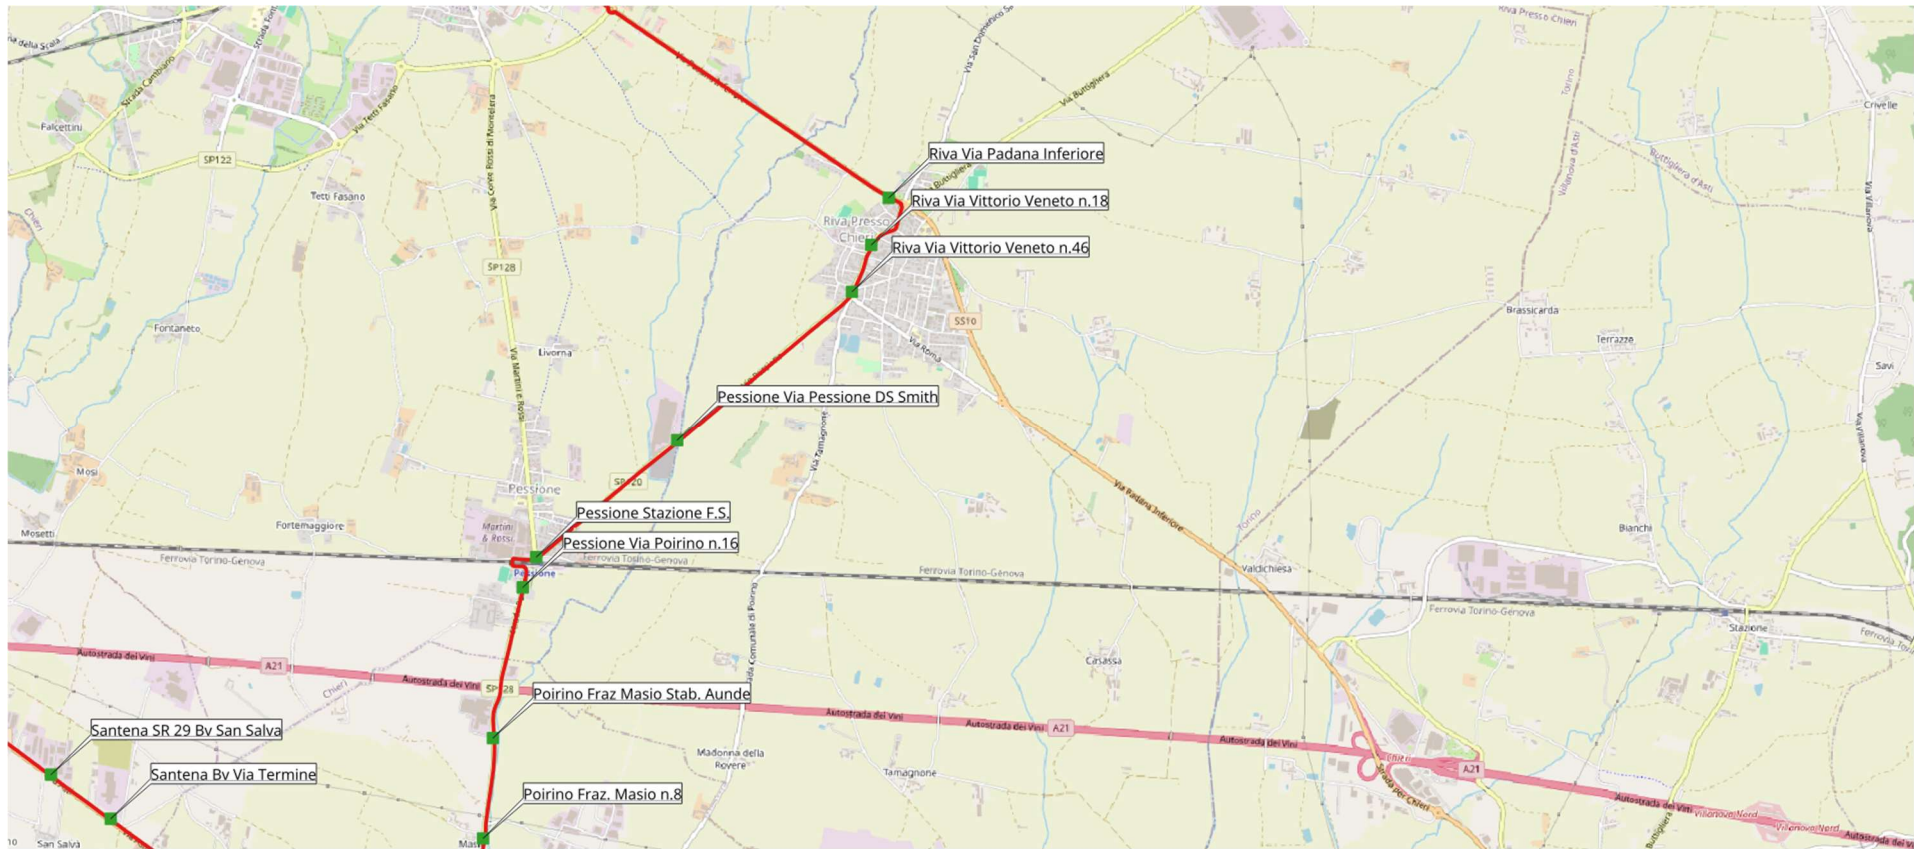

Linea 180 – Percorso C18001

Chieri (C.so Matteotti) – Torino C.so Maroncelli

Linea 180 – Percorso C18002

Chieri (Istituto Vittone) – Torino C.so Maroncelli

Linea 180 – Percorso C18003

Chieri (C.so Matteotti) – Moncalieri Istituto Maiorana - Torino C.so Maroncelli

Linea 180 – Percorso C18051

Torino (C.so Maroncelli) - Chieri (C.so Matteotti)

Linea 180 – Percorso C18052

Torino (C.so Maroncelli) – Moncalieri Istituto Maiorana - Chieri (C.so Matteotti)