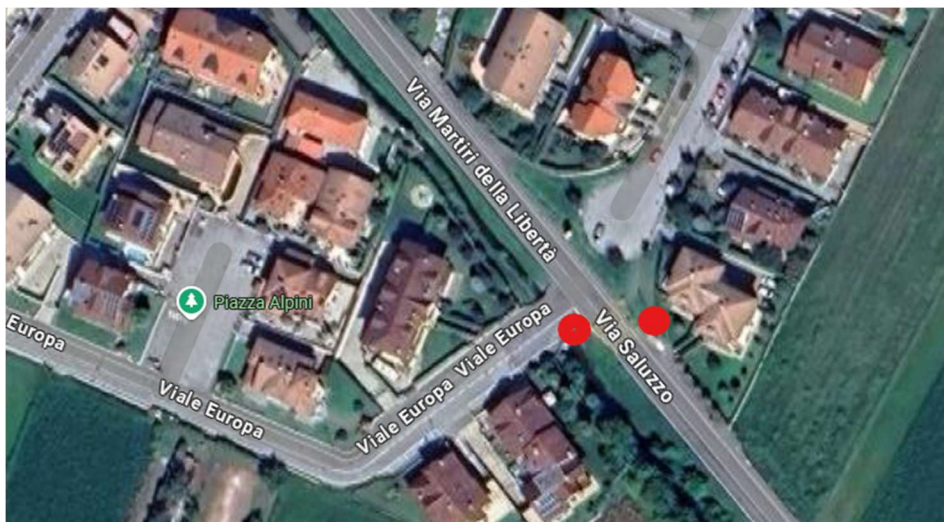

ESERCIZIO URBANO ED EXTRAURBANO

Linea 220 | Barge - Cavour - Osasco - Pinerolo – Torino

Linea 298 | Barge - Bagnolo P.te – Pinerolo

Linea 386 | Ponte Pietra - Coazze - Giaveno - Pinerolo – Osasco

Linea 438 | Torre Pellice - Luserna S. G. - S. Secondo - Osasco

Linea 705 | Osasco - S. Secondo - Ospedali - Pinerolo

Modifica di percorso in Osasco per il 7 e l'8 gennaio 2025 dalle ore 7:30 alle ore 18:00

Si informa l'utenza che con ordinanza n. 1 del 2 gennaio 2025 il Comune di Osasco ha determinato la chiusura al transito di via Martiri della Libertà, nel tratto compreso tra via Cacherano d'Osasco e il civico 46 (casa parrocchiale) e pertanto

nei giorni 07 e 08 gennaio 2025 dalle ore 07.30 alle ore 18.00

tutte le corse delle linee interessate non transiteranno nel centro di Osasco e verranno instradate, in entrambi i versi, su via circonvallazione. L'unica fermata per servire il centro di Osasco verrà effettuata in **V. Saluzzo/angolo V. Europa.**