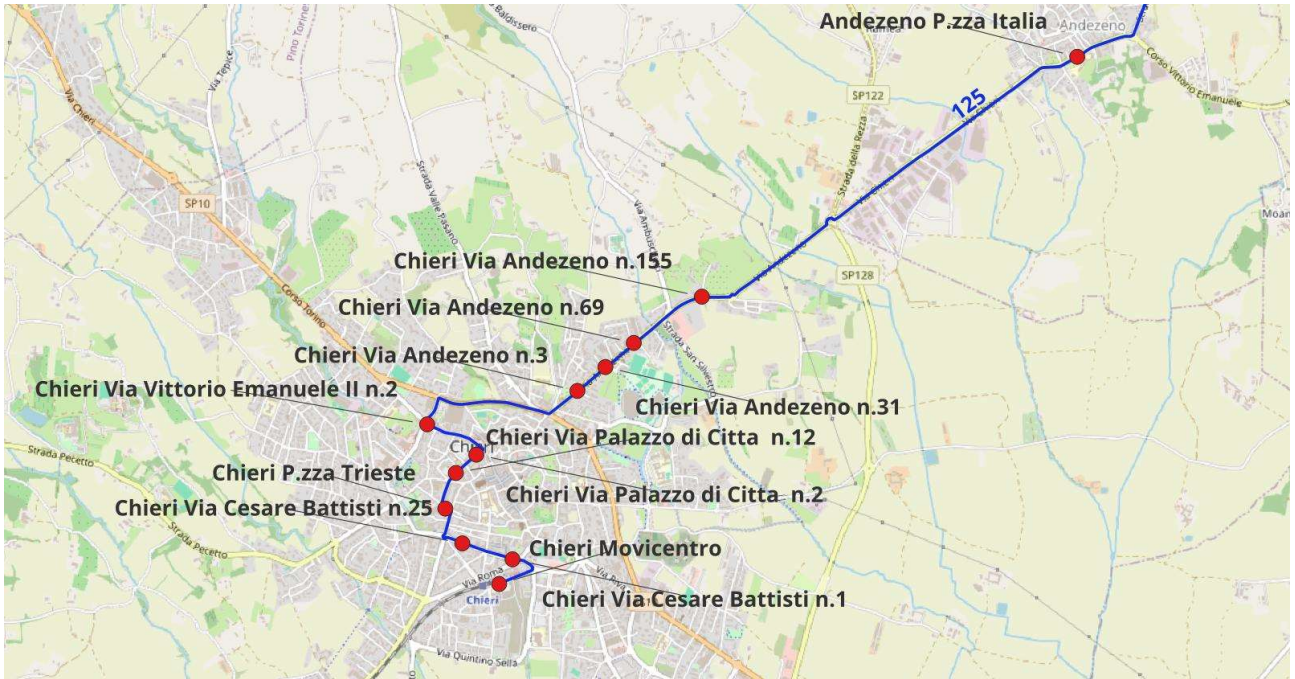

C12555 SCIOLZE-AVUGLIONE-CHIERI_VITTORE

Linea	Percorso	Verso	Palina	Desc. Palina
125	C12555	Discendente	141046	Sciolze Via Aie
125	C12555	Discendente	141044	Sciolze Str Marentino
125	C12555	Discendente	141043	Vernone Reg Cavallerino
125	C12555	Discendente	141042	Vernone Reg Bocchetta
125	C12555	Discendente	141041	Vernone Str Sciolze n.1
125	C12555	Discendente	141040	Vernone Bivio
125	C12555	Discendente	141038	Vernone Str Spinea
125	C12555	Discendente	141036	Avuglione Str Provinciale ang Str Serra
125	C12555	Discendente	141034	Avuglione P.zza
125	C12555	Discendente	141032	Marentino Scuole
125	C12555	Discendente	141030	Marentino Str Madonnina n.56
125	C12555	Discendente	141028	Marentino Str Madonnina n.8
125	C12555	Discendente	141026	Marentino Str Madonnina n.2
125	C12555	Discendente	141024	Marentino Str Madonnina n.19
125	C12555	Discendente	141022	Andezeno P.zza Italia
125	C12555	Discendente	141020	Chieri Via Andezeno n.155
125	C12555	Discendente	141018	Chieri Via Andezeno n.69
125	C12555	Discendente	141016	Chieri Via Andezeno n.31
125	C12555	Discendente	141014	Chieri Via Andezeno n.3
125	C12555	Discendente	141057	Chieri Via Vittorio Emanuele II n.2
125	C12555	Discendente	141056	Chieri Via Palazzo di Citta n.2
125	C12555	Discendente	141055	Chieri Via Palazzo di Citta n.12
125	C12555	Discendente	141063	Chieri P.zza Trieste
125	C12555	Discendente	141061	Chieri Via Cesare Battisti n.25
125	C12555	Discendente	141059	Chieri Via Cesare Battisti n.1
125	C12555	Discendente	141009	Chieri P.zza Europa
125	C12555	Discendente	141097	Chieri Ist. Monti-Vittone