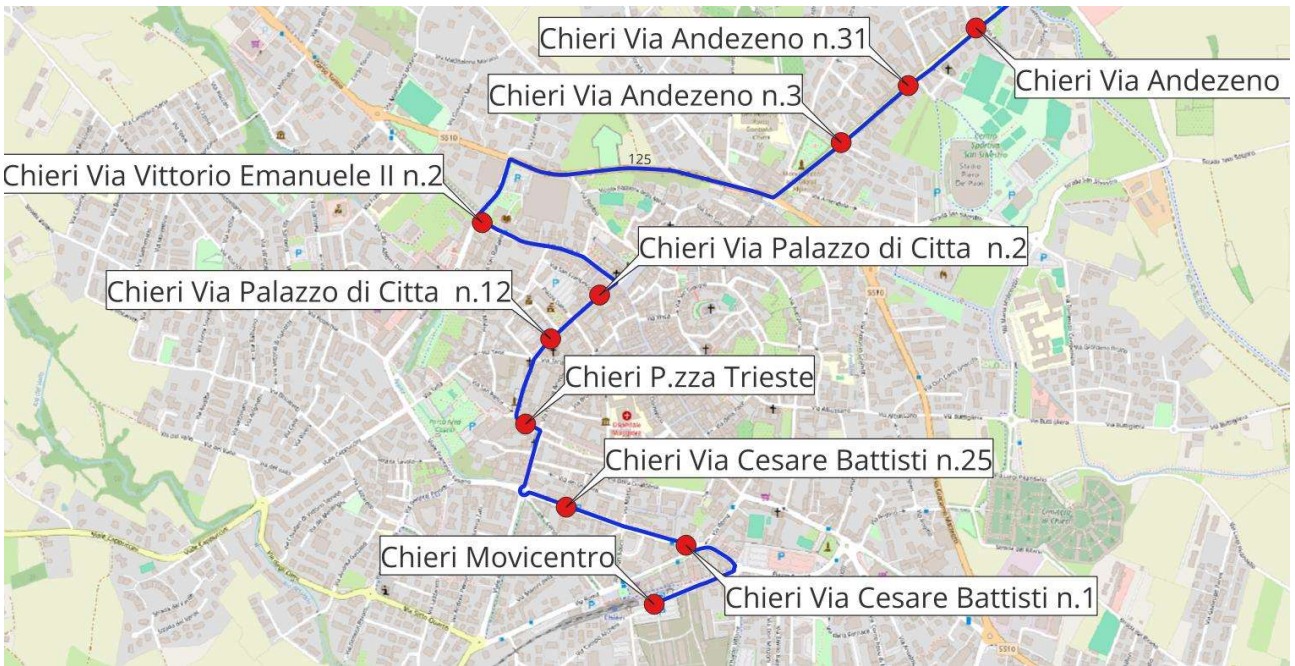

C12555 SCIOLZE-AVUGLIONE-CHIERI_VITTORE

Linea	Percorso	Verso	Palina	Desc. Palina
125	C12555	Discendente	141046	Sciolze Via Aie
125	C12555	Discendente	141044	Sciolze Str Marentino
125	C12555	Discendente	141043	Vernone Reg Cavallerino
125	C12555	Discendente	141042	Vernone Reg Bocchetta
125	C12555	Discendente	141041	Vernone Str Sciolze n.1
125	C12555	Discendente	141040	Vernone Bivio
125	C12555	Discendente	141038	Vernone Str Spinea
125	C12555	Discendente	141036	Avuglione Str Provinciale ang Str Serra
125	C12555	Discendente	141034	Avuglione P.zza
125	C12555	Discendente	141032	Marentino Scuole
125	C12555	Discendente	141030	Marentino Str Madonnina n.56
125	C12555	Discendente	141028	Marentino Str Madonnina n.8
125	C12555	Discendente	141026	Marentino Str Madonnina n.2
125	C12555	Discendente	141024	Marentino Str Madonnina n.19
125	C12555	Discendente	141022	Andezeno P.zza Italia
125	C12555	Discendente	141020	Chieri Via Andezeno n.155
125	C12555	Discendente	141018	Chieri Via Andezeno n.69
125	C12555	Discendente	141016	Chieri Via Andezeno n.31
125	C12555	Discendente	141014	Chieri Via Andezeno n.3
125	C12555	Discendente	141057	Chieri Via Vittorio Emanuele II n.2
125	C12555	Discendente	141056	Chieri Via Palazzo di Citta n.2
125	C12555	Discendente	141055	Chieri Via Palazzo di Citta n.12
125	C12555	Discendente	141063	Chieri P.zza Trieste
125	C12555	Discendente	141061	Chieri Via Cesare Battisti n.25
125	C12555	Discendente	141059	Chieri Via Cesare Battisti n.1
125	C12555	Discendente	141009	Chieri P.zza Europa
125	C12555	Discendente	141097	Chieri Ist. Monti-Vittone