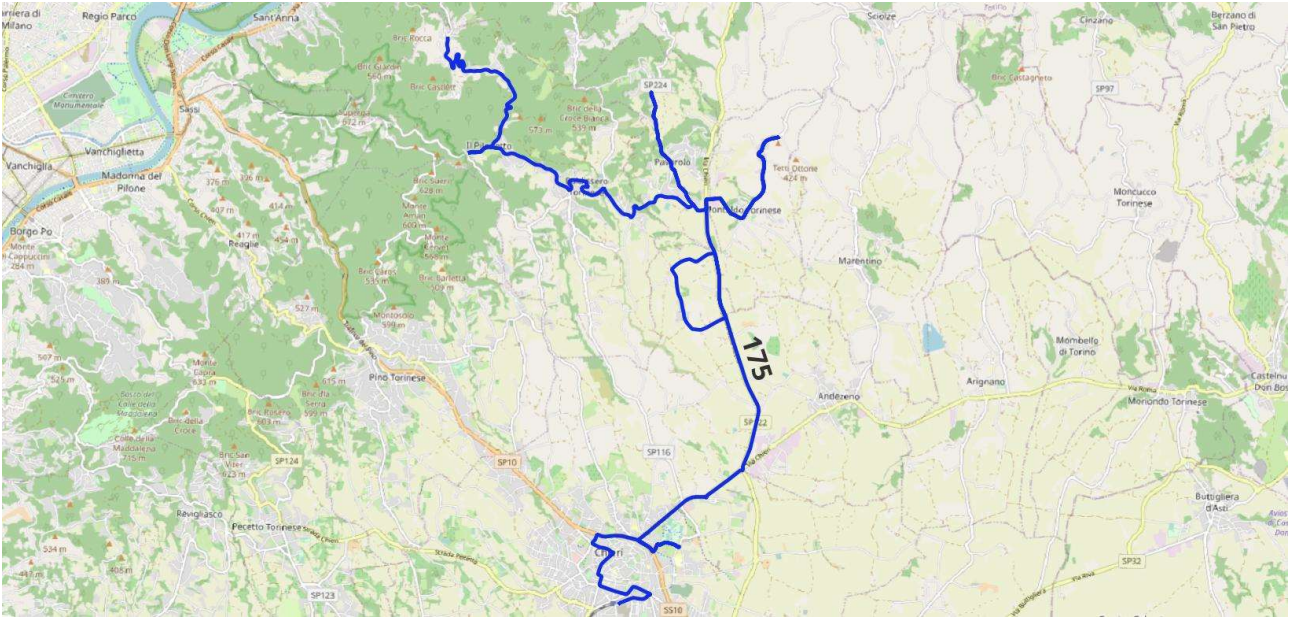

Linea	Percorso	Verso	Palina	Desc. Palina
175	C17560	Ascendente	141007	Chieri Movicentro
175	C17560	Ascendente	141009	Chieri P.zza Europa
175	C17560	Ascendente	141591	Chieri Via Vittorio Emanuele II fronte n.115
175	C17560	Ascendente	141149	Chieri Via Roma n.4
175	C17560	Ascendente	141150	Chieri Via Cesare Battisti n.18
175	C17560	Ascendente	141151	Chieri Via Cesare Battisti n.40
175	C17560	Ascendente	141062	Chieri P.zza Trieste
175	C17560	Ascendente	141054	Chieri Via Palazzo di Citta n.12
175	C17560	Ascendente	141100	Chieri Via Palazzo di Citta n.3
175	C17560	Ascendente	141099	Chieri Via Vittorio Emanuele II n.1
175	C17560	Ascendente	141224	Chieri C.so Matteotti
175	C17560	Ascendente	141526	Chieri Str San Silvestro Bocciofila
175	C17560	Ascendente	141013	Chieri Via Andezeno n.18
175	C17560	Ascendente	141015	Chieri Via Andezeno n.54
175	C17560	Ascendente	141017	Chieri Via Andezeno n.80
175	C17560	Ascendente	141019	Chieri Via Andezeno n.102
175	C17560	Ascendente	141527	Chieri B.vo Sant'Anna
175	C17560	Ascendente	141529	Andezeno Str Della Rezza
175	C17560	Ascendente	141531	Andezeno Str Della Rezza ang. Via Del Ponte Vecchio
175	C17560	Ascendente	141533	Andezeno Str della Rezza ang Str Ramea
175	C17560	Ascendente	141535	Andezeno Str della Rezza ang Via Fruttera
175	C17560	Ascendente	141537	Airali SP122 ang. Str della Rezza
175	C17560	Ascendente	141551	Airali SP122 ang. Str Airali
175	C17560	Ascendente	141549	Airali Str Tetti Bori
175	C17560	Ascendente	141547	Airali Str Airali
175	C17560	Ascendente	141545	Airali Cimitero
175	C17560	Ascendente	141544	Airali Str Airali n.54
175	C17560	Ascendente	141541	Airali Str Airali fronte n.2
175	C17560	Ascendente	141537	Airali SP122 ang. Str della Rezza
175	C17560	Ascendente	141556	Pavarolo Bv. Montaldo T.se
175	C17560	Ascendente	141557	Montaldo T.se SP4 fronte n.11
175	C17560	Ascendente	141560	Montaldo T.se P.zza Superga
175	C17560	Ascendente	141563	Montaldo T.se SP4 fronte n.67
175	C17560	Ascendente	141565	Montaldo T.se Fraz. Trinita
175	C17560	Ascendente	141564	Montaldo T.se SP4 n.67
175	C17560	Ascendente	141559	Montaldo T.se P.zza Superga
175	C17560	Ascendente	141558	Montaldo T.se SP4 n.112
175	C17560	Ascendente	141555	Pavarolo Bv. Montaldo T.se
175	C17560	Ascendente	141553	Pavarolo Bivio Baldissero
175	C17560	Ascendente	141581	Pavarolo Via Casorati
175	C17560	Ascendente	141583	Pavarolo Scuole
175	C17560	Ascendente	141586	Pavarolo Loc. Tetti Defendente
175	C17560	Ascendente	141584	Pavarolo Scuole
175	C17560	Ascendente	141582	Pavarolo Via Casorati
175	C17560	Ascendente	141579	Pavarolo Via Baldissero ang. Via Roma
175	C17560	Ascendente	141577	Pavarolo Via Baldissero ang. Via Tetti Fantini
175	C17560	Ascendente	141575	Baldissero T.se Via Pavarolo n.29
175	C17560	Ascendente	141574	Baldissero T.se B.vo Cordova
175	C17560	Ascendente	141571	Baldissero T.se Via Roma Scuole
175	C17560	Ascendente	141569	Baldissero T.se Via Roma ang. Via Martiri della Liberta
175	C17560	Ascendente	141567	Baldissero T.se Via Roma ang. P.zza 4 Novembre
175	C17560	Ascendente	141594	Baldissero T.se Via Superga
175	C17560	Ascendente	141596	Baldissero T.se Via Superga Sangrato
175	C17560	Ascendente	141600	Baldissero T.se Via Superga Bertone
175	C17560	Ascendente	141602	Baldissero T.se Via Superga Zenit
175	C17560	Ascendente	141604	Baldissero T.se Via Superga Bellavista
175	C17560	Ascendente	141606	Baldissero T.se Bric Paluch
175	C17560	Ascendente	999998	RIVODORA - TETTI NONE
175	C17560	Ascendente	999997	RIVODORA CENTRO