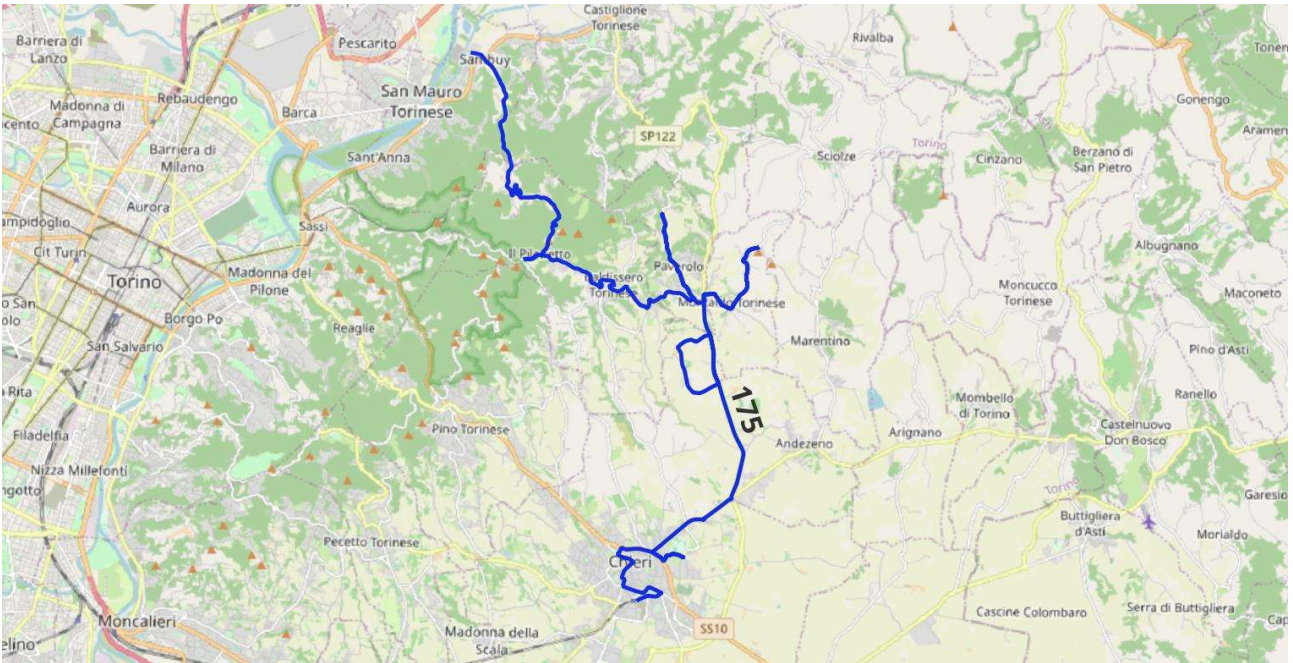

Linea	Percorso	Verso	Palina	Desc. Palina
175	C17562	Ascendente	141007	Chieri Movicentro
175	C17562	Ascendente	141009	Chieri P.zza Europa
175	C17562	Ascendente	141591	Chieri Via Vittorio Emanuele II fronte n.115
175	C17562	Ascendente	141149	Chieri Via Roma n.4
175	C17562	Ascendente	141150	Chieri Via Cesare Battisti n.18
175	C17562	Ascendente	141151	Chieri Via Cesare Battisti n.40
175	C17562	Ascendente	141062	Chieri P.zza Trieste
175	C17562	Ascendente	141054	Chieri Via Palazzo di Citta n.12
175	C17562	Ascendente	141100	Chieri Via Palazzo di Citta n.3
175	C17562	Ascendente	141099	Chieri Via Vittorio Emanuele II n.1
175	C17562	Ascendente	141224	Chieri C.so Matteotti
175	C17562	Ascendente	141526	Chieri Str San Silvestro Bocciofila
175	C17562	Ascendente	141013	Chieri Via Andezeno n.18
175	C17562	Ascendente	141015	Chieri Via Andezeno n.54
175	C17562	Ascendente	141017	Chieri Via Andezeno n.80
175	C17562	Ascendente	141019	Chieri Via Andezeno n.102
175	C17562	Ascendente	141527	Chieri B.vo Sant'Anna
175	C17562	Ascendente	141529	Andezeno Str Della Rezza
175	C17562	Ascendente	141531	Andezeno Str Della Rezza ang. Via Del Ponte Vecchio
175	C17562	Ascendente	141533	Andezeno Str della Rezza ang Str Ramea
175	C17562	Ascendente	141535	Andezeno Str della Rezza ang Via Fruttera
175	C17562	Ascendente	141537	Airali SP122 ang. Str della Rezza
175	C17562	Ascendente	141551	Airali SP122 ang. Str Airali
175	C17562	Ascendente	141549	Airali Str Tetti Bori
175	C17562	Ascendente	141547	Airali Str Airali
175	C17562	Ascendente	141545	Airali Cimitero
175	C17562	Ascendente	141544	Airali Str Airali n.54
175	C17562	Ascendente	141541	Airali Str Airali fronte n.2
175	C17562	Ascendente	141537	Airali SP122 ang. Str della Rezza
175	C17562	Ascendente	141556	Pavarolo Bv. Montaldo T.se
175	C17562	Ascendente	141557	Montaldo T.se SP4 fronte n.11
175	C17562	Ascendente	141560	Montaldo T.se P.zza Superga
175	C17562	Ascendente	141563	Montaldo T.se SP4 fronte n.67
175	C17562	Ascendente	141565	Montaldo T.se Fraz. Trinita
175	C17562	Ascendente	141564	Montaldo T.se SP4 n.67
175	C17562	Ascendente	141559	Montaldo T.se P.zza Superga
175	C17562	Ascendente	141558	Montaldo T.se SP4 n.112
175	C17562	Ascendente	141555	Pavarolo Bv. Montaldo T.se
175	C17562	Ascendente	141553	Pavarolo Bivio Baldissero
175	C17562	Ascendente	141581	Pavarolo Via Casorati
175	C17562	Ascendente	141583	Pavarolo Scuole
175	C17562	Ascendente	141586	Pavarolo Loc. Tetti Defendente
175	C17562	Ascendente	141584	Pavarolo Scuole
175	C17562	Ascendente	141582	Pavarolo Via Casorati
175	C17562	Ascendente	141579	Pavarolo Via Baldissero ang. Via Roma
175	C17562	Ascendente	141577	Pavarolo Via Baldissero ang. Via Tetti Fantini
175	C17562	Ascendente	141575	Baldissero T.se Via Pavarolo n.29
175	C17562	Ascendente	141574	Baldissero T.se B.vo Cordova
175	C17562	Ascendente	141571	Baldissero T.se Via Roma Scuole
175	C17562	Ascendente	141569	Baldissero T.se Via Roma ang. Via Martiri della Liberta
175	C17562	Ascendente	141567	Baldissero T.se Via Roma ang. P.zza 4 Novembre
175	C17562	Ascendente	141594	Baldissero T.se Via Superga
175	C17562	Ascendente	141596	Baldissero T.se Via Superga Sangrato
175	C17562	Ascendente	141600	Baldissero T.se Via Superga Bertone
175	C17562	Ascendente	141602	Baldissero T.se Via Superga Zenit
175	C17562	Ascendente	141604	Baldissero T.se Via Superga Bellavista
175	C17562	Ascendente	141606	Baldissero T.se Bric Paluch
175	C17562	Ascendente	999998	RIVODORA - TETTI NONE
175	C17562	Ascendente	999997	RIVODORA CENTRO
175	C17562	Ascendente	SANMAURO	SAN MAURO TORINESE