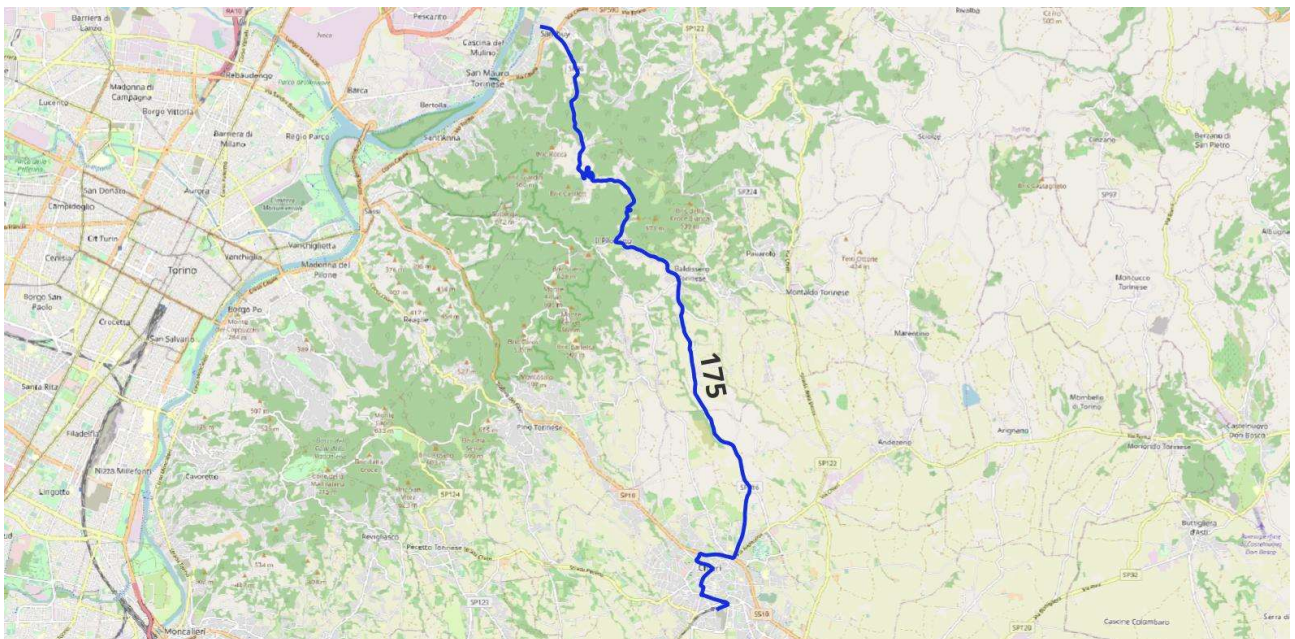

Linea	Percorso	Verso	Palina	Desc. Palina
175	C17518	Discendente	SANMAURO	SAN MAURO TORINESE
175	C17518	Discendente	999997	RIVODORA CENTRO
175	C17518	Discendente	CHIEDER3'	RIVODORA - TETTI NONE
175	C17518	Discendente	141605	Baldissero T.se Via Superga Bellavista
175	C17518	Discendente	141603	Baldissero T.se Via Superga Zenit
175	C17518	Discendente	141601	Baldissero T.se Via Superga Bertone
175	C17518	Discendente	141597	Baldissero T.se Via Superga Sangrato
175	C17518	Discendente	141595	Baldissero T.se Via Superga
175	C17518	Discendente	141599	Baldissero T.se B.vo Paluch
175	C17518	Discendente	141608	Baldissero T.se Via Chieri n.14
175	C17518	Discendente	141610	Baldissero T.se Via Chieri n.24
175	C17518	Discendente	141611	Baldissero T.se Via Chieri n.53
175	C17518	Discendente	141613	Baldissero T.se B.ta San Quirico
175	C17518	Discendente	141615	Baldissero T.se Via Chieri ang Str Berruto
175	C17518	Discendente	141617	Baldissero T.se Via Chieri n.66
175	C17518	Discendente	141618	Baldissero T.se Via Chieri n.91
175	C17518	Discendente	141621	Chieri Str Baldissero n.150
175	C17518	Discendente	141623	Chieri Str Baldissero n.3
175	C17518	Discendente	141057	Chieri Via Vittorio Emanuele II n.2
175	C17518	Discendente	141056	Chieri Via Palazzo di Citta n.2
175	C17518	Discendente	141055	Chieri Via Palazzo di Citta n.12
175	C17518	Discendente	141063	Chieri P.zza Trieste
175	C17518	Discendente	141061	Chieri Via Cesare Battisti n.25
175	C17518	Discendente	141059	Chieri Via Cesare Battisti n.1
175	C17518	Discendente	141007	Chieri Movicentro