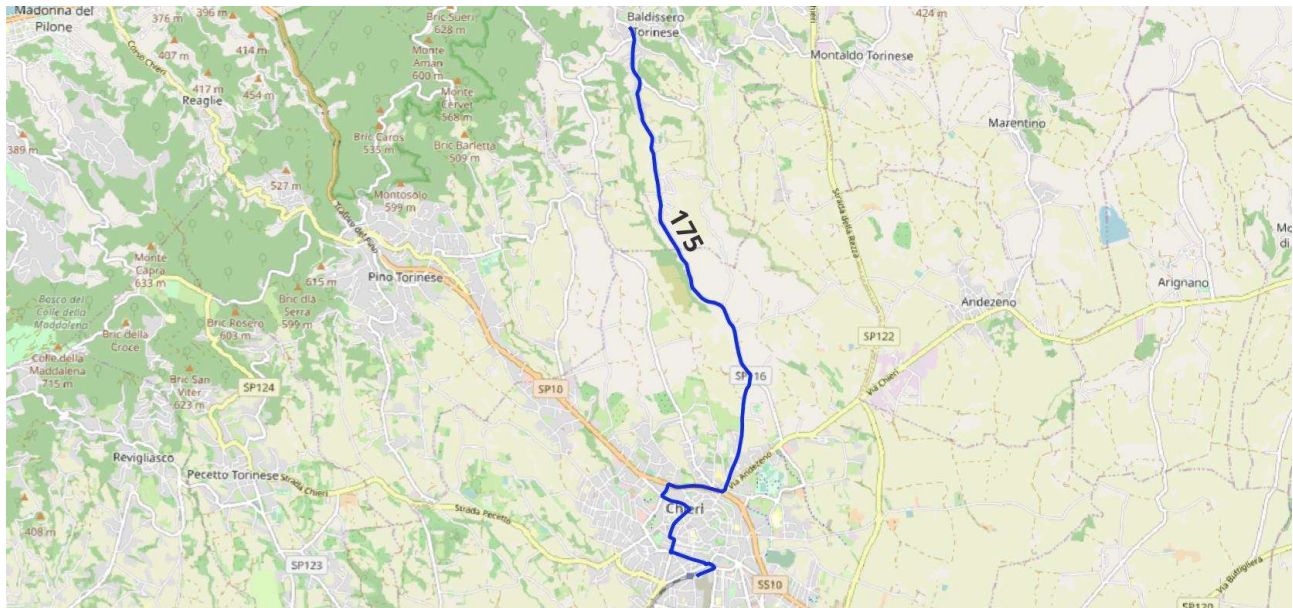

Percorso C17517 | RIVODORA-BIVIO PALUCH-S.QUIRICO-CHIERI MOV.

Linea	Percorso	Verso	Palina	Desc. Palina
175	C17517	Discendente	141595	Baldissero T.se Via Superga
175	C17517	Discendente	141599	Baldissero T.se B.vo Paluch
175	C17517	Discendente	141608	Baldissero T.se Via Chieri n.14
175	C17517	Discendente	141610	Baldissero T.se Via Chieri n.24
175	C17517	Discendente	141611	Baldissero T.se Via Chieri n.53
175	C17517	Discendente	141613	Baldissero T.se B.ta San Quirico
175	C17517	Discendente	141615	Baldissero T.se Via Chieri ang Str Berruto
175	C17517	Discendente	141617	Baldissero T.se Via Chieri n.66
175	C17517	Discendente	141618	Baldissero T.se Via Chieri n.91
175	C17517	Discendente	141621	Chieri Str Baldissero n.150
175	C17517	Discendente	141623	Chieri Str Baldissero n.3
175	C17517	Discendente	141057	Chieri Via Vittorio Emanuele II n.2
175	C17517	Discendente	141056	Chieri Via Palazzo di Citta n.2
175	C17517	Discendente	141055	Chieri Via Palazzo di Citta n.12
175	C17517	Discendente	141063	Chieri P.zza Trieste
175	C17517	Discendente	141061	Chieri Via Cesare Battisti n.25
175	C17517	Discendente	141059	Chieri Via Cesare Battisti n.1
175	C17517	Discendente	141007	Chieri Movicentro