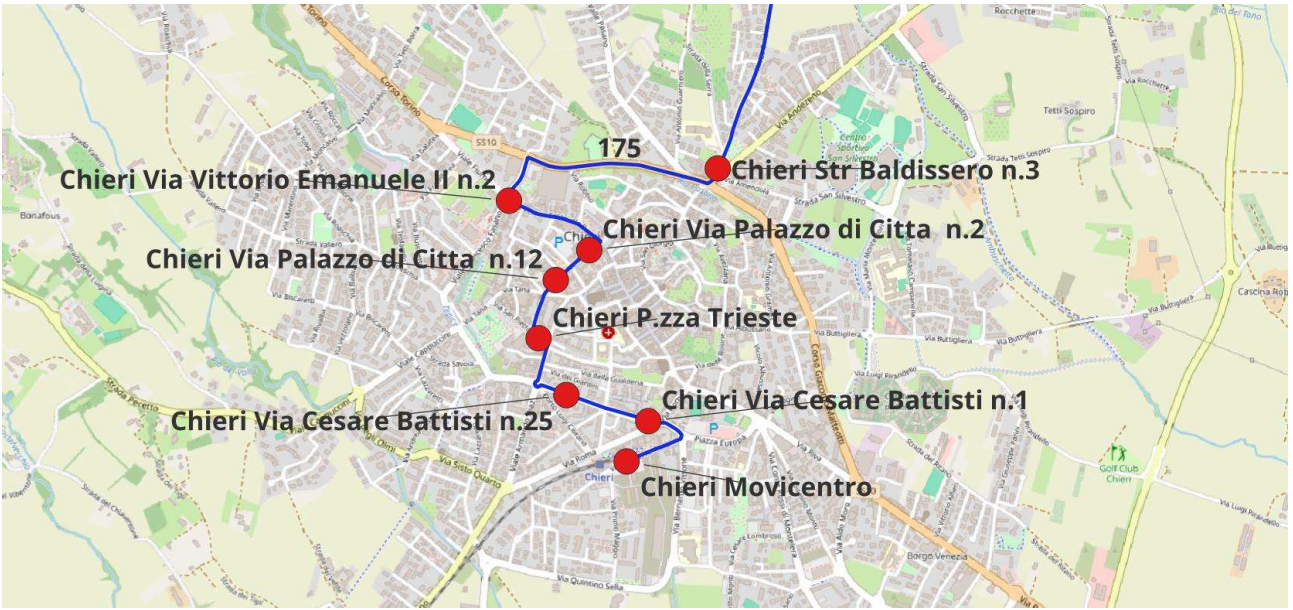

Percorso C17518 | SAN MAURO-RIVODORA-BIVIO PALUCH-S. QUIRICO-CHIERI MOV.

Linea	Percorso	Verso	Palina	Desc. Palina
175	C17518	Discendente	SANMAURO	SAN MAURO TORINESE
175	C17518	Discendente	999997	RIVODORA CENTRO
175	C17518	Discendente	CHIEDER3'	RIVODORA - TETTI NONE
175	C17518	Discendente	141605	Baldissero T.se Via Superga Bellavista
175	C17518	Discendente	141603	Baldissero T.se Via Superga Zenit
175	C17518	Discendente	141601	Baldissero T.se Via Superga Bertone
175	C17518	Discendente	141597	Baldissero T.se Via Superga Sangrato
175	C17518	Discendente	141595	Baldissero T.se Via Superga
175	C17518	Discendente	141599	Baldissero T.se B.vo Paluch
175	C17518	Discendente	141608	Baldissero T.se Via Chieri n.14
175	C17518	Discendente	141610	Baldissero T.se Via Chieri n.24
175	C17518	Discendente	141611	Baldissero T.se Via Chieri n.53
175	C17518	Discendente	141613	Baldissero T.se B.ta San Quirico
175	C17518	Discendente	141615	Baldissero T.se Via Chieri ang Str Berruto
175	C17518	Discendente	141617	Baldissero T.se Via Chieri n.66
175	C17518	Discendente	141618	Baldissero T.se Via Chieri n.91
175	C17518	Discendente	141621	Chieri Str Baldissero n.150
175	C17518	Discendente	141623	Chieri Str Baldissero n.3
175	C17518	Discendente	141057	Chieri Via Vittorio Emanuele II n.2
175	C17518	Discendente	141056	Chieri Via Palazzo di Citta n.2
175	C17518	Discendente	141055	Chieri Via Palazzo di Citta n.12
175	C17518	Discendente	141063	Chieri P.zza Trieste
175	C17518	Discendente	141061	Chieri Via Cesare Battisti n.25
175	C17518	Discendente	141059	Chieri Via Cesare Battisti n.1
175	C17518	Discendente	141007	Chieri Movicentro