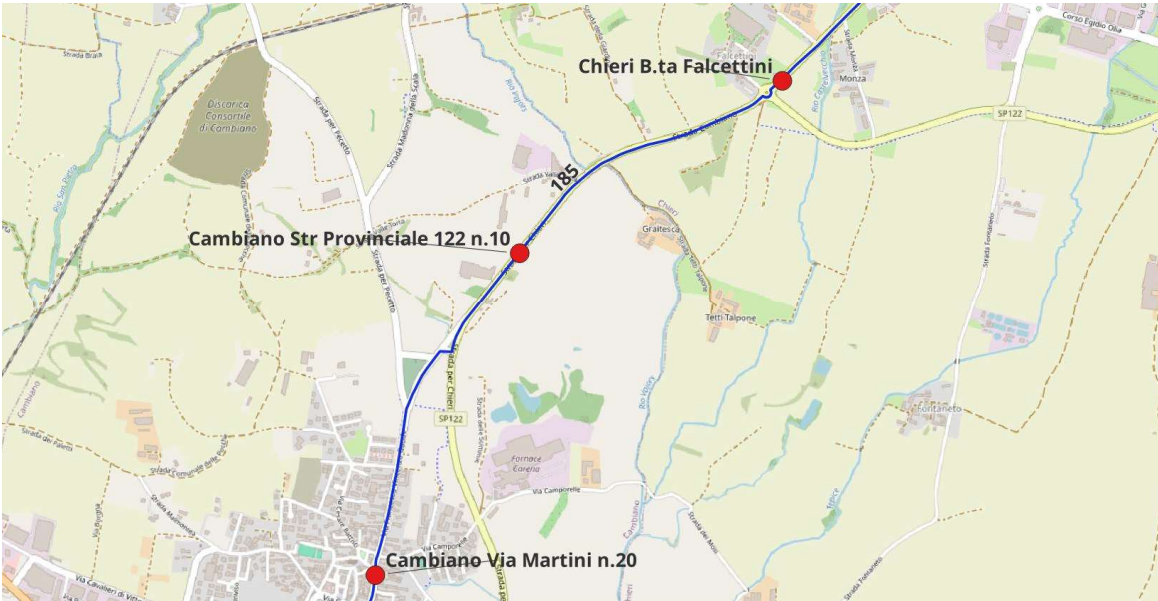

Percorso: CHERI VITTONI - CAMBIANO - TROFARELLO - SANTENA - POIRINO - RIVA - CHERI VITTONI