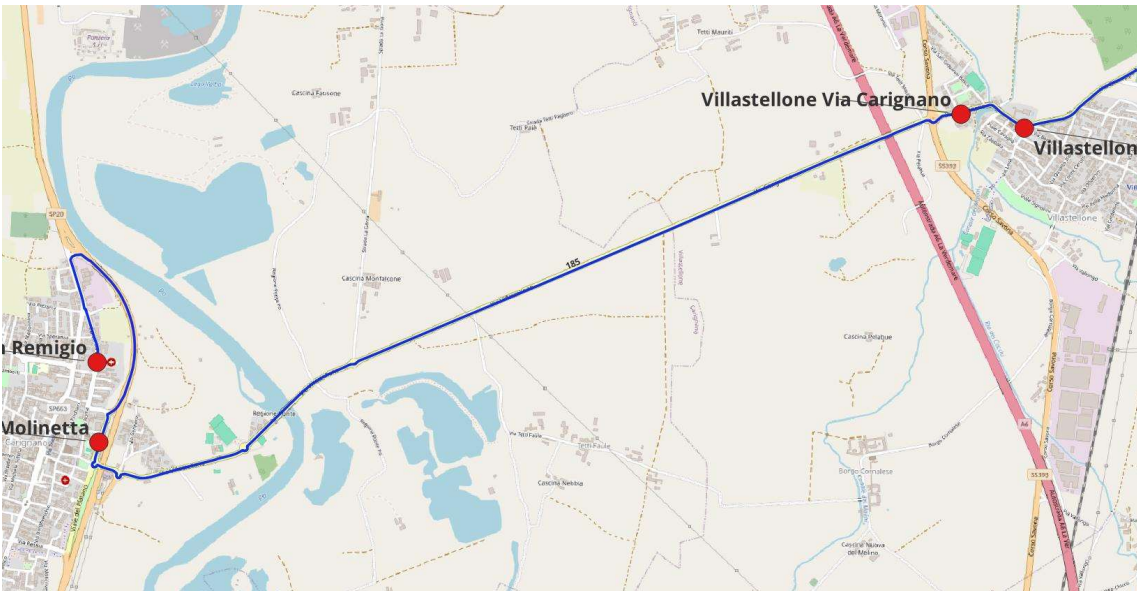

Linea 185 - Percorsi e fermate

Percorso C18507: CHIERI VITTONO - CARIGNANO

Linea	Percorso	Verso	Palina	Desc. Palina
185	C18507	Ascendente	141097	Chieri Ist. Monti-Vittone
185	C18507	Ascendente	141098	Chieri Str San Silvestro Bocciofila
185	C18507	Ascendente	141057	Chieri Via Vittorio Emanuele II n.2
185	C18507	Ascendente	141056	Chieri Via Palazzo di Citta n.2
185	C18507	Ascendente	141055	Chieri Via Palazzo di Citta n.12
185	C18507	Ascendente	141062	Chieri P.zza Trieste
185	C18507	Ascendente	141101	Chieri Viale Diaz n.12
185	C18507	Ascendente	141103	Chieri Str Cambiano n.34
185	C18507	Ascendente	141105	Chieri B.ta Maddalene
185	C18507	Ascendente	141107	Chieri B.ta Falcettini
185	C18507	Ascendente	141160	Santena Stab Petronas
185	C18507	Ascendente	141158	Villastellone Via Assom
185	C18507	Ascendente	141156	Villastellone Via XXV Aprile
185	C18507	Ascendente	141154	Carignano Via della Molinetta
185	C18507	Ascendente	141152	Carignano Via San Remigio

Percorso C18555: CARIGNANO-CHIERI MOVICENTRO

Linea	Percorso	Verso	Palina	Desc. Palina
185	C18555	Discendente	141152	Carignano Via San Remigio
185	C18555	Discendente	141155	Carignano Via della Molinetta
185	C18555	Discendente	141157	Villastellone Via Carignano
185	C18555	Discendente	141159	Villastellone Via Assom
185	C18555	Discendente	141161	Santena Stab Petronas
185	C18555	Discendente	141108	Chieri B.ta Falcettini
185	C18555	Discendente	141106	Chieri B.ta Maddalene
185	C18555	Discendente	141104	Chieri Str Cambiano n.17
185	C18555	Discendente	141102	Chieri Viale Diaz n.7
185	C18555	Discendente	141061	Chieri Via Cesare Battisti n.25
185	C18555	Discendente	141059	Chieri Via Cesare Battisti n.1
185	C18555	Discendente	141007	Chieri Movicentro