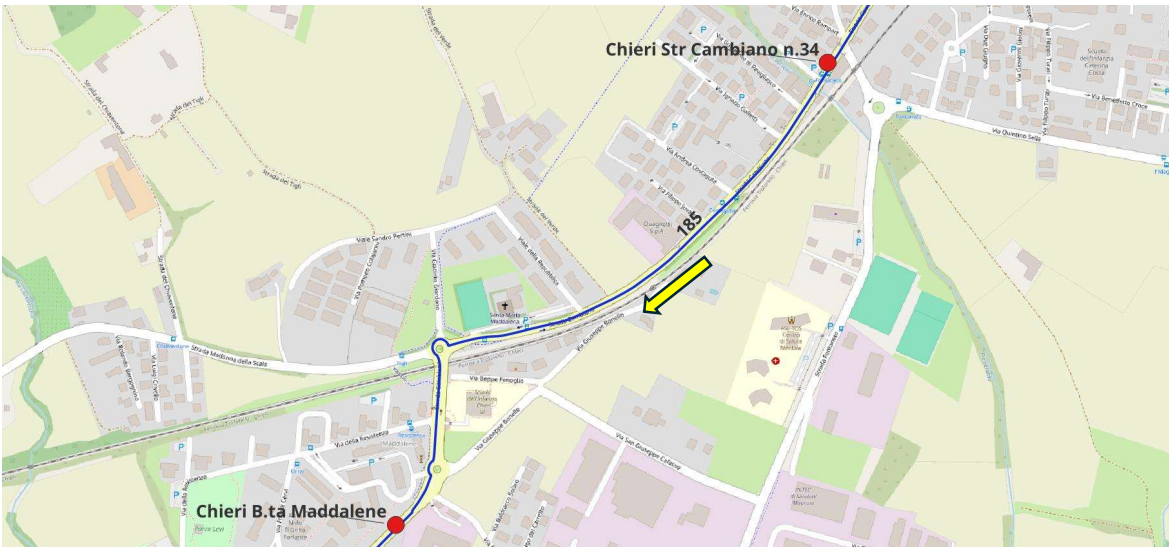

Linea 185 - Percorsi e fermate