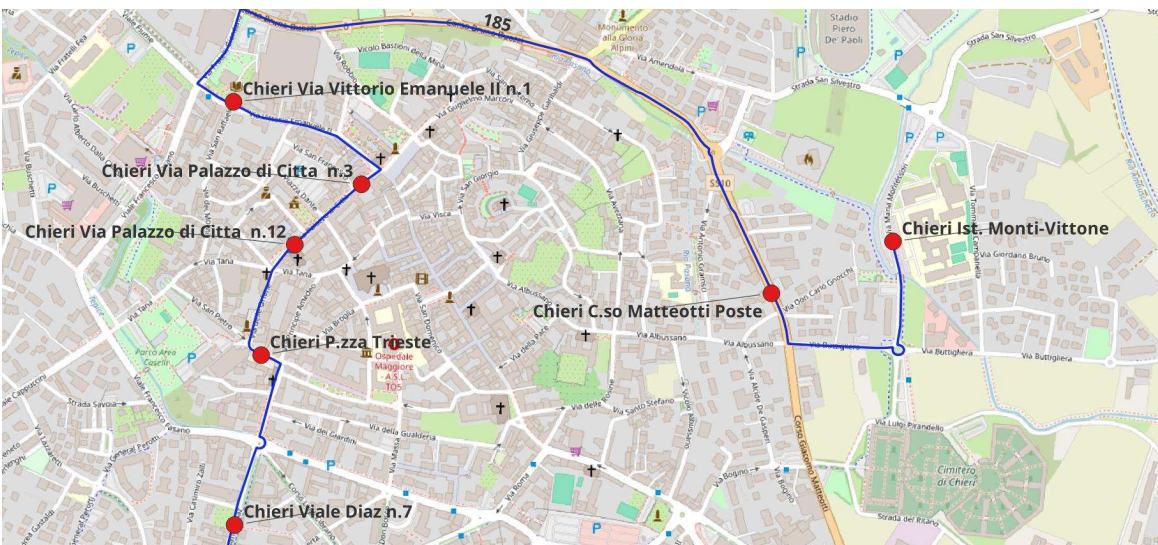

Percorso: CHERI VITTONI - CAMBIANO - TROFARELLO - SANTENA - POIRINO - RIVA - CHERI VITTONI