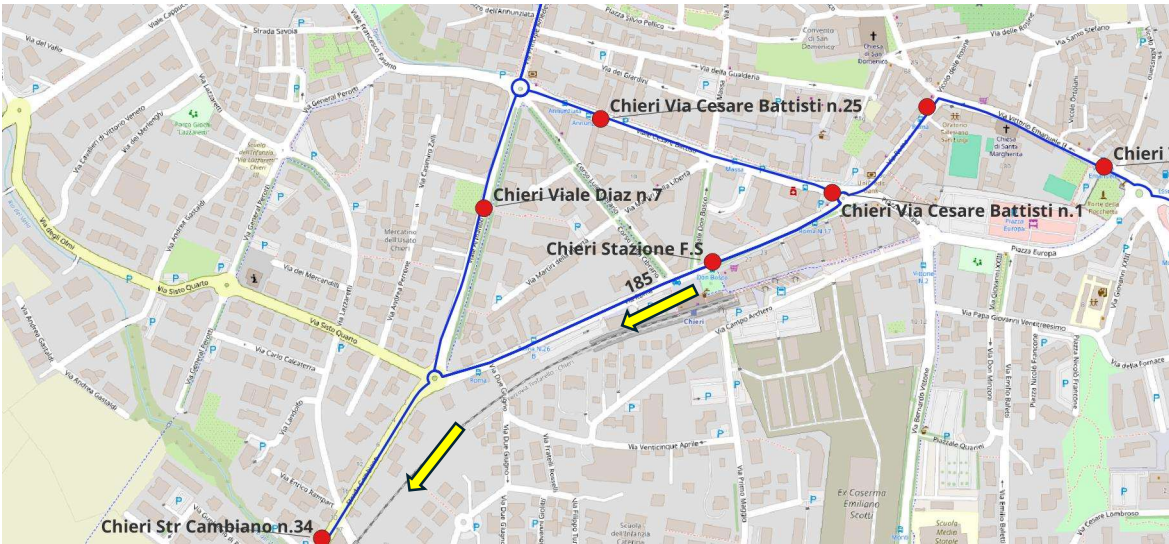

Linea 185 - Percorsi e fermate