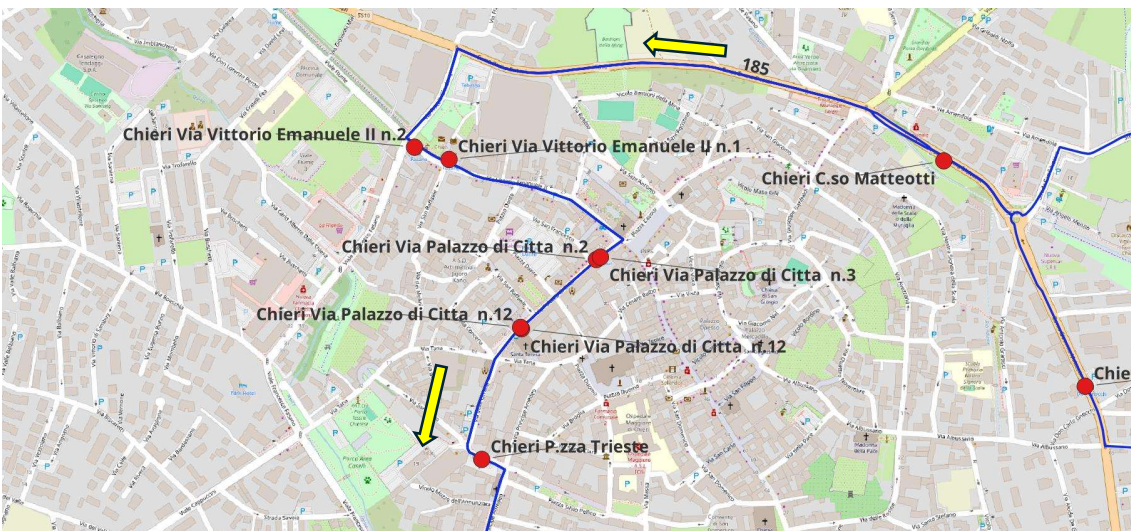

Linea	Percorso	Verso	Palina	Desc. Palina
185	C18508	Ascendente	141097	Chieri Ist. Monti-Vittone
185	C18508	Ascendente	141098	Chieri Str San Silvestro Bocciofila
185	C18508	Ascendente	141057	Chieri Via Vittorio Emanuele II n.2
185	C18508	Ascendente	141056	Chieri Via Palazzo di Citta n.2
185	C18508	Ascendente	141055	Chieri Via Palazzo di Citta n.12
185	C18508	Ascendente	141063	Chieri P.zza Trieste
185	C18508	Ascendente	141061	Chieri Via Cesare Battisti n.25
185	C18508	Ascendente	141058	Chieri Via Cesare Battisti n.1
185	C18508	Ascendente	141147	Chieri Stazione F.S
185	C18508	Ascendente	141103	Chieri Str Cambiano n.34
185	C18508	Ascendente	141105	Chieri B.ta Maddalene
185	C18508	Ascendente	141107	Chieri B.ta Falcettini
185	C18508	Ascendente	141109	Cambiano zona Industriate
185	C18508	Ascendente	141111	Cambiano Via Martini n.16
185	C18508	Ascendente	141113	Cambiano Via Cavour n.4
185	C18508	Ascendente	141114	Cambiano Via Lisa n.18
185	C18508	Ascendente	141116	Cambiano Via Lisa n.50
185	C18508	Ascendente	141231	Trofarello Via Torino n.167
185	C18508	Ascendente	141233	Trofarello Via Torino n.149
185	C18508	Ascendente	141235	Trofarello Via XXIV Maggio n.49
185	C18508	Ascendente	TROFmovice	TROFARELLO - FS. STAZIONE (MOVICENTRO)
185	C18508	Ascendente	141236	Trofarello Via XXIV Maggio Scuole
185	C18508	Ascendente	141234	Trofarello Via Torino ang. Via Quasimodo
185	C18508	Ascendente	141232	Trofarello Via Torino n.252
185	C18508	Ascendente	141230	Cambiano Via Nazionale n.44
185	C18508	Ascendente	141229	Cambiano Via Nazionale n.62
185	C18508	Ascendente	141119	Cambiano Via Nazionale n.82
185	C18508	Ascendente	141121	Cambiano Via Nazionale n.98
185	C18508	Ascendente	141123	Santena Via Torino fronte n.46
185	C18508	Ascendente	141124	Santena Via Torino n.33
185	C18508	Ascendente	141125	Santena Via Torino n.11
185	C18508	Ascendente	141126	Santena P.zza Cosma e Damiano
185	C18508	Ascendente	141130	Santena Via Sambuy n.26
185	C18508	Ascendente	141132	Santena Via Sambuy n.56
185	C18508	Ascendente	141135	Santena Via Sambuy n.86
185	C18508	Ascendente	141136	Santena Via Asti
185	C18508	Ascendente	141138	Santena SR 29
185	C18508	Ascendente	141140	Santena Via Termine
185	C18508	Ascendente	141142	Poirino Fraz. Marocchi n.63
185	C18508	Ascendente	141145	Poirino Fraz. Marocchi Chiesa
185	C18508	Ascendente	141193	Poirino Str Regionale n.29
185	C18508	Ascendente	141200	Poirino Via Ternavasso n.17
185	C18508	Ascendente	141199	Poirino Via Ternavasso n.1
185	C18508	Ascendente	141196	Poirino Via Indipendenza n.34
185	C18508	Ascendente	141194	Poirino Via Torino n.3
185	C18508	Ascendente	141192	Poirino Via Pessione Fronte n.22
185	C18508	Ascendente	141190	Poirino Fraz. Masio n.27
185	C18508	Ascendente	141188	Poirino Fraz. Masio n.4
185	C18508	Ascendente	141186	Poirino Fraz. Masio fronte Chiesa
185	C18508	Ascendente	141184	Poirino Fraz. Masio fronte Stab. Aunde
185	C18508	Ascendente	141182	Pessione Via Poirino n.5
185	C18508	Ascendente	141180	Pessione Stazione F.S.
185	C18508	Ascendente	141219	Pessione Via Savio n.40
185	C18508	Ascendente	141217	Riva Via Vittorio Veneto fronte n.57
185	C18508	Ascendente	141215	Riva Via Vittorio Veneto n.27
185	C18508	Ascendente	141211	Riva Via Padana Inferiore
185	C18508	Ascendente	141209	Chieri Via Padana Inferiore n.29
185	C18508	Ascendente	141207	Chieri Via Riva n.21
185	C18508	Ascendente	141591	Chieri Via Vittorio Emanuele II fronte n.115
185	C18508	Ascendente	141149	Chieri Via Roma n.4
185	C18508	Ascendente	141147	Chieri Stazione F.S
185	C18508	Ascendente	141102	Chieri Viale Diaz n.7
185	C18508	Ascendente	141063	Chieri P.zza Trieste
185	C18508	Ascendente	141054	Chieri Via Palazzo di Citta n.12
185	C18508	Ascendente	141100	Chieri Via Palazzo di Citta n.3
185	C18508	Ascendente	141099	Chieri Via Vittorio Emanuele II n.1
185	C18508	Ascendente	141224	Chieri C.so Matteotti
185	C18508	Ascendente	141011	Chieri C.so Matteotti Poste
185	C18508	Ascendente	141097	Chieri Ist. Monti-Vittone