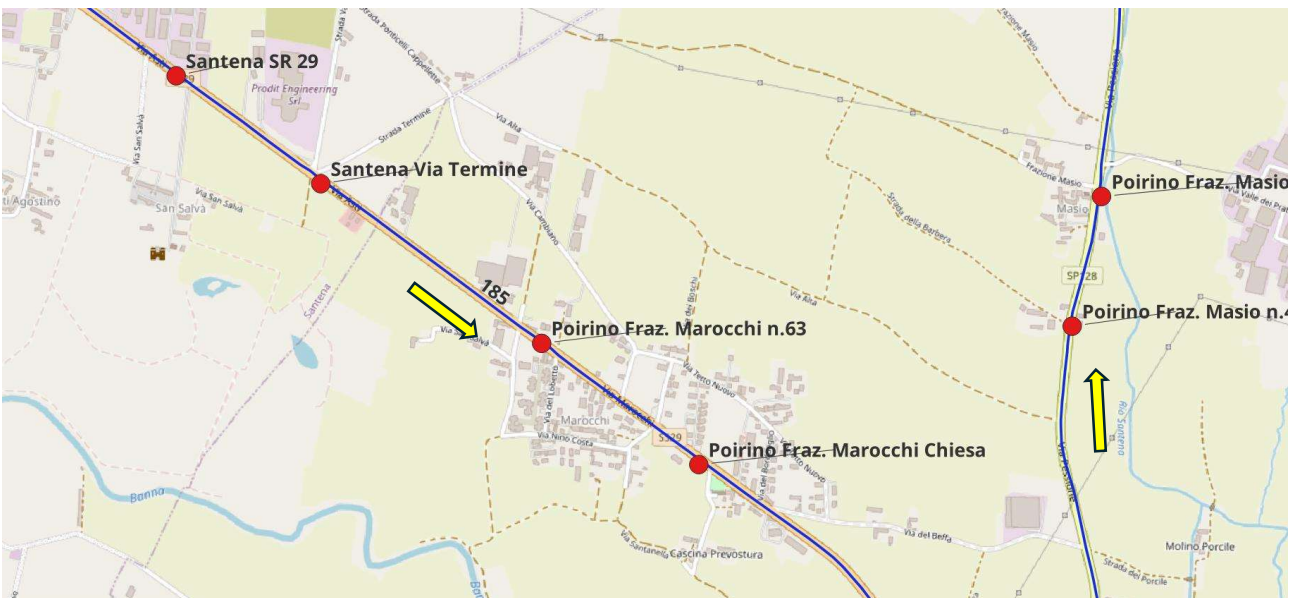

Linea 185 - Percorsi e fermate