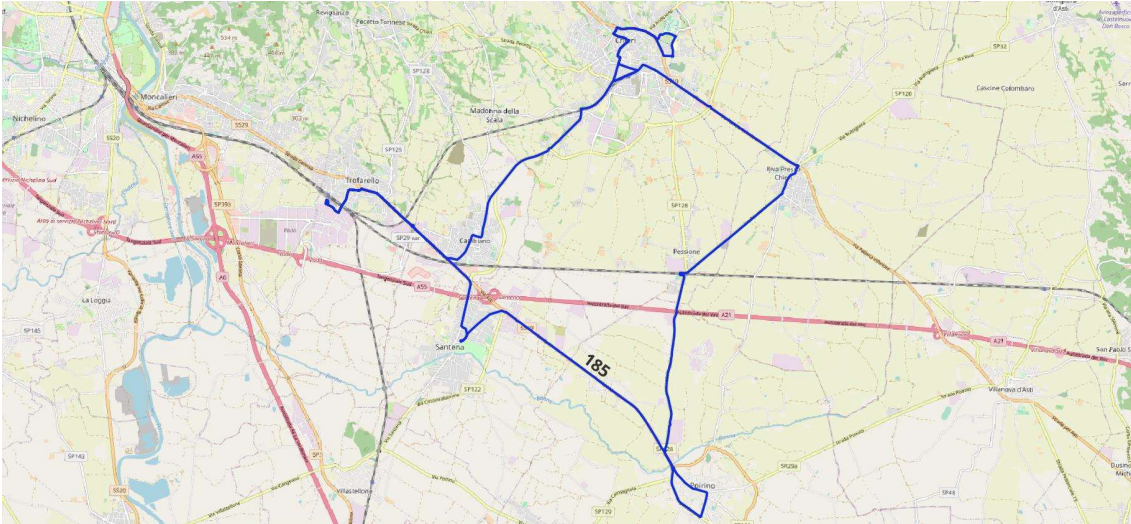

Linea	Percorso	Verso	Palina	Desc. Palina
185	C18508	Ascendente	141097	Chieri Ist. Monti-Vittone
185	C18508	Ascendente	141098	Chieri Str San Silvestro Bocciofila
185	C18508	Ascendente	141057	Chieri Via Vittorio Emanuele II n.2
185	C18508	Ascendente	141056	Chieri Via Palazzo di Citta n.2
185	C18508	Ascendente	141055	Chieri Via Palazzo di Citta n.12
185	C18508	Ascendente	141063	Chieri P.zza Trieste
185	C18508	Ascendente	141061	Chieri Via Cesare Battisti n.25
185	C18508	Ascendente	141058	Chieri Via Cesare Battisti n.1
185	C18508	Ascendente	141147	Chieri Stazione F.S
185	C18508	Ascendente	141103	Chieri Str Cambiano n.34
185	C18508	Ascendente	141105	Chieri B.ta Maddalene
185	C18508	Ascendente	141107	Chieri B.ta Falcettini
185	C18508	Ascendente	141109	Cambiano zona Industriate
185	C18508	Ascendente	141111	Cambiano Via Martini n.16
185	C18508	Ascendente	141113	Cambiano Via Cavour n.4
185	C18508	Ascendente	141114	Cambiano Via Lisa n.18
185	C18508	Ascendente	141116	Cambiano Via Lisa n.50
185	C18508	Ascendente	141231	Trofarello Via Torino n.167
185	C18508	Ascendente	141233	Trofarello Via Torino n.149
185	C18508	Ascendente	141235	Trofarello Via XXIV Maggio n.49
185	C18508	Ascendente	TROFmovice	TROFARELLO - FS. STAZIONE (MOVICENTRO)
185	C18508	Ascendente	141236	Trofarello Via XXIV Maggio Scuole
185	C18508	Ascendente	141234	Trofarello Via Torino ang. Via Quasimodo
185	C18508	Ascendente	141232	Trofarello Via Torino n.252
185	C18508	Ascendente	141230	Cambiano Via Nazionale n.44
185	C18508	Ascendente	141229	Cambiano Via Nazionale n.62
185	C18508	Ascendente	141119	Cambiano Via Nazionale n.82
185	C18508	Ascendente	141121	Cambiano Via Nazionale n.98
185	C18508	Ascendente	141123	Santena Via Torino fronte n.46
185	C18508	Ascendente	141124	Santena Via Torino n.33
185	C18508	Ascendente	141125	Santena Via Torino n.11
185	C18508	Ascendente	141126	Santena P.zza Cosma e Damiano
185	C18508	Ascendente	141130	Santena Via Sambuy n.26
185	C18508	Ascendente	141132	Santena Via Sambuy n.56
185	C18508	Ascendente	141135	Santena Via Sambuy n.86
185	C18508	Ascendente	141136	Santena Via Asti
185	C18508	Ascendente	141138	Santena SR 29
185	C18508	Ascendente	141140	Santena Via Termine
185	C18508	Ascendente	141142	Poirino Fraz. Marocchi n.63
185	C18508	Ascendente	141145	Poirino Fraz. Marocchi Chiesa
185	C18508	Ascendente	141193	Poirino Str Regionale n.29
185	C18508	Ascendente	141200	Poirino Via Ternavasso n.17
185	C18508	Ascendente	141199	Poirino Via Ternavasso n.1
185	C18508	Ascendente	141196	Poirino Via Indipendenza n.34
185	C18508	Ascendente	141194	Poirino Via Torino n.3
185	C18508	Ascendente	141192	Poirino Via Pessione Fronte n.22
185	C18508	Ascendente	141190	Poirino Fraz. Masio n.27
185	C18508	Ascendente	141188	Poirino Fraz. Masio n.4
185	C18508	Ascendente	141186	Poirino Fraz. Masio fronte Chiesa
185	C18508	Ascendente	141184	Poirino Fraz. Masio fronte Stab. Aunde
185	C18508	Ascendente	141182	Pessione Via Poirino n.5
185	C18508	Ascendente	141180	Pessione Stazione F.S.
185	C18508	Ascendente	141219	Pessione Via Savio n.40
185	C18508	Ascendente	141217	Riva Via Vittorio Veneto fronte n.57
185	C18508	Ascendente	141215	Riva Via Vittorio Veneto n.27
185	C18508	Ascendente	141211	Riva Via Padana Inferiore
185	C18508	Ascendente	141209	Chieri Via Padana Inferiore n.29
185	C18508	Ascendente	141207	Chieri Via Riva n.21
185	C18508	Ascendente	141591	Chieri Via Vittorio Emanuele II fronte n.115
185	C18508	Ascendente	141149	Chieri Via Roma n.4
185	C18508	Ascendente	141147	Chieri Stazione F.S
185	C18508	Ascendente	141102	Chieri Viale Diaz n.7
185	C18508	Ascendente	141063	Chieri P.zza Trieste
185	C18508	Ascendente	141054	Chieri Via Palazzo di Citta n.12
185	C18508	Ascendente	141100	Chieri Via Palazzo di Citta n.3
185	C18508	Ascendente	141099	Chieri Via Vittorio Emanuele II n.1
185	C18508	Ascendente	141224	Chieri C.so Matteotti
185	C18508	Ascendente	141011	Chieri C.so Matteotti Poste
185	C18508	Ascendente	141097	Chieri Ist. Monti-Vittone