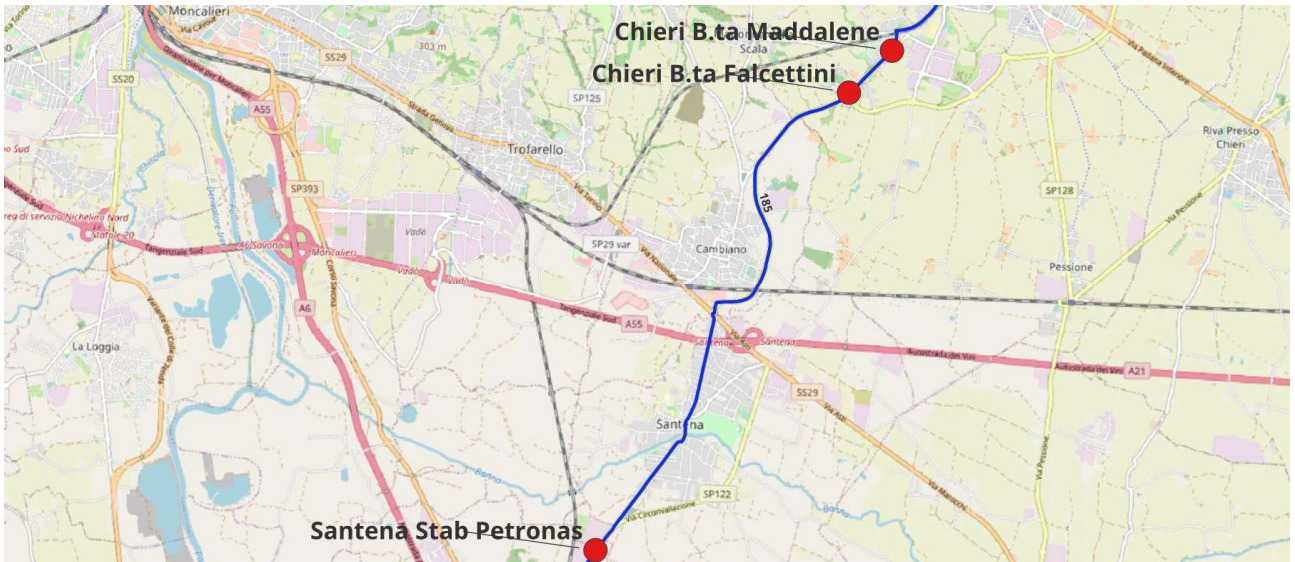

Percorso C18502: CHERI MC- CARIGNANO

Linea	Percorso	Verso	Palina	Desc. Palina
185	C18502	Ascendente	141007	Chieri Movicentro
185	C18502	Ascendente	141009	Chieri P.zza Europa
185	C18502	Ascendente	141148	Chieri Via Vittorio Emanuele II n.115
185	C18502	Ascendente	141149	Chieri Via Roma n.4
185	C18502	Ascendente	141150	Chieri Via Cesare Battisti n.18
185	C18502	Ascendente	141151	Chieri Via Cesare Battisti n.40
185	C18502	Ascendente	141101	Chieri Viale Diaz n.12
185	C18502	Ascendente	141103	Chieri Str Cambiano n.34
185	C18502	Ascendente	141105	Chieri B.ta Maddalene
185	C18502	Ascendente	141107	Chieri B.ta Falcettini
185	C18502	Ascendente	141160	Santena Stab Petronas
185	C18502	Ascendente	141158	Villastellone Via Assom
185	C18502	Ascendente	141156	Villastellone Via XXV Aprile
185	C18502	Ascendente	141154	Carignano Via della Molinetta
185	C18502	Ascendente	141152	Carignano Via San Remigio

Linea 185 - Percorsi e fermate

Percorso C18507: CHIERI VITTONO - CARIGNANO

Linea	Percorso	Verso	Palina	Desc. Palina
185	C18507	Ascendente	141097	Chieri Ist. Monti-Vittone
185	C18507	Ascendente	141098	Chieri Str San Silvestro Bocciofila
185	C18507	Ascendente	141057	Chieri Via Vittorio Emanuele II n.2
185	C18507	Ascendente	141056	Chieri Via Palazzo di Citta n.2
185	C18507	Ascendente	141055	Chieri Via Palazzo di Citta n.12
185	C18507	Ascendente	141062	Chieri P.zza Trieste
185	C18507	Ascendente	141101	Chieri Viale Diaz n.12
185	C18507	Ascendente	141103	Chieri Str Cambiano n.34
185	C18507	Ascendente	141105	Chieri B.ta Maddalene
185	C18507	Ascendente	141107	Chieri B.ta Falcettini
185	C18507	Ascendente	141160	Santena Stab Petronas
185	C18507	Ascendente	141158	Villastellone Via Assom
185	C18507	Ascendente	141156	Villastellone Via XXV Aprile
185	C18507	Ascendente	141154	Carignano Via della Molinetta
185	C18507	Ascendente	141152	Carignano Via San Remigio