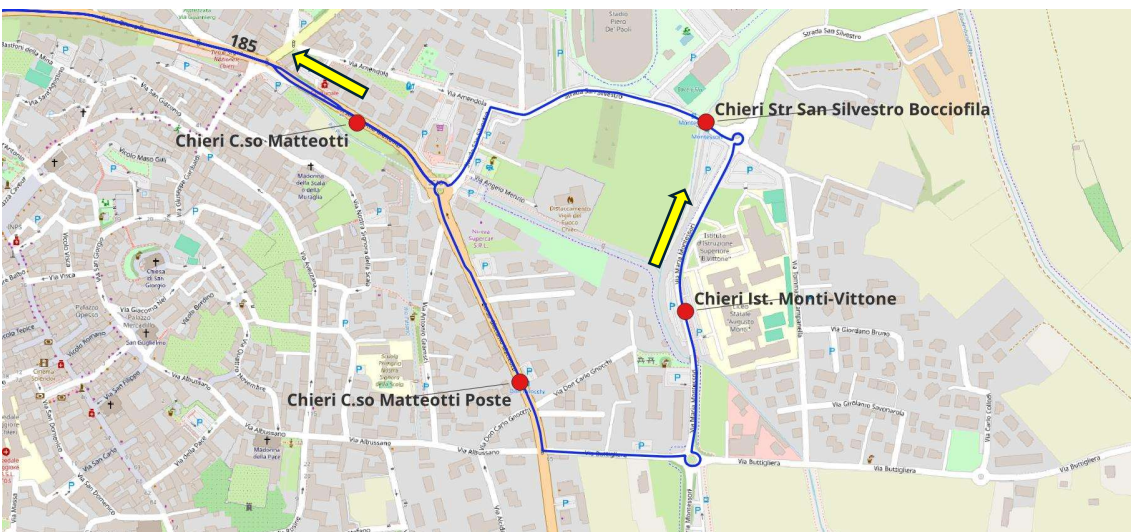

Linea	Percorso	Verso	Palina	Desc. Palina
185	C18508	Ascendente	141097	Chieri Ist. Monti-Vittone
185	C18508	Ascendente	141098	Chieri Str San Silvestro Bocciofila
185	C18508	Ascendente	141057	Chieri Via Vittorio Emanuele II n.2
185	C18508	Ascendente	141056	Chieri Via Palazzo di Citta n.2
185	C18508	Ascendente	141055	Chieri Via Palazzo di Citta n.12
185	C18508	Ascendente	141063	Chieri P.zza Trieste
185	C18508	Ascendente	141061	Chieri Via Cesare Battisti n.25
185	C18508	Ascendente	141058	Chieri Via Cesare Battisti n.1
185	C18508	Ascendente	141147	Chieri Stazione F.S
185	C18508	Ascendente	141103	Chieri Str Cambiano n.34
185	C18508	Ascendente	141105	Chieri B.ta Maddalene
185	C18508	Ascendente	141107	Chieri B.ta Falcettini
185	C18508	Ascendente	141109	Cambiano zona Industriate
185	C18508	Ascendente	141111	Cambiano Via Martini n.16
185	C18508	Ascendente	141113	Cambiano Via Cavour n.4
185	C18508	Ascendente	141114	Cambiano Via Lisa n.18
185	C18508	Ascendente	141116	Cambiano Via Lisa n.50
185	C18508	Ascendente	141231	Trofarello Via Torino n.167
185	C18508	Ascendente	141233	Trofarello Via Torino n.149
185	C18508	Ascendente	141235	Trofarello Via XXIV Maggio n.49
185	C18508	Ascendente	TROFmovice	TROFARELLO - FS. STAZIONE (MOVICENTRO)
185	C18508	Ascendente	141236	Trofarello Via XXIV Maggio Scuole
185	C18508	Ascendente	141234	Trofarello Via Torino ang. Via Quasimodo
185	C18508	Ascendente	141232	Trofarello Via Torino n.252
185	C18508	Ascendente	141230	Cambiano Via Nazionale n.44
185	C18508	Ascendente	141229	Cambiano Via Nazionale n.62
185	C18508	Ascendente	141119	Cambiano Via Nazionale n.82
185	C18508	Ascendente	141121	Cambiano Via Nazionale n.98
185	C18508	Ascendente	141123	Santena Via Torino fronte n.46
185	C18508	Ascendente	141124	Santena Via Torino n.33
185	C18508	Ascendente	141125	Santena Via Torino n.11
185	C18508	Ascendente	141126	Santena P.zza Cosma e Damiano
185	C18508	Ascendente	141130	Santena Via Sambuy n.26
185	C18508	Ascendente	141132	Santena Via Sambuy n.56
185	C18508	Ascendente	141135	Santena Via Sambuy n.86
185	C18508	Ascendente	141136	Santena Via Asti
185	C18508	Ascendente	141138	Santena SR 29
185	C18508	Ascendente	141140	Santena Via Termine
185	C18508	Ascendente	141142	Poirino Fraz. Marocchi n.63
185	C18508	Ascendente	141145	Poirino Fraz. Marocchi Chiesa
185	C18508	Ascendente	141193	Poirino Str Regionale n.29
185	C18508	Ascendente	141200	Poirino Via Ternavasso n.17
185	C18508	Ascendente	141199	Poirino Via Ternavasso n.1
185	C18508	Ascendente	141196	Poirino Via Indipendenza n.34
185	C18508	Ascendente	141194	Poirino Via Torino n.3
185	C18508	Ascendente	141192	Poirino Via Pessione Fronte n.22
185	C18508	Ascendente	141190	Poirino Fraz. Masio n.27
185	C18508	Ascendente	141188	Poirino Fraz. Masio n.4
185	C18508	Ascendente	141186	Poirino Fraz. Masio fronte Chiesa
185	C18508	Ascendente	141184	Poirino Fraz. Masio fronte Stab. Aunde
185	C18508	Ascendente	141182	Pessione Via Poirino n.5
185	C18508	Ascendente	141180	Pessione Stazione F.S.
185	C18508	Ascendente	141219	Pessione Via Savio n.40
185	C18508	Ascendente	141217	Riva Via Vittorio Veneto fronte n.57
185	C18508	Ascendente	141215	Riva Via Vittorio Veneto n.27
185	C18508	Ascendente	141211	Riva Via Padana Inferiore
185	C18508	Ascendente	141209	Chieri Via Padana Inferiore n.29
185	C18508	Ascendente	141207	Chieri Via Riva n.21
185	C18508	Ascendente	141591	Chieri Via Vittorio Emanuele II fronte n.115
185	C18508	Ascendente	141149	Chieri Via Roma n.4
185	C18508	Ascendente	141147	Chieri Stazione F.S
185	C18508	Ascendente	141102	Chieri Viale Diaz n.7
185	C18508	Ascendente	141063	Chieri P.zza Trieste
185	C18508	Ascendente	141054	Chieri Via Palazzo di Citta n.12
185	C18508	Ascendente	141100	Chieri Via Palazzo di Citta n.3
185	C18508	Ascendente	141099	Chieri Via Vittorio Emanuele II n.1
185	C18508	Ascendente	141224	Chieri C.so Matteotti
185	C18508	Ascendente	141011	Chieri C.so Matteotti Poste
185	C18508	Ascendente	141097	Chieri Ist. Monti-Vittone