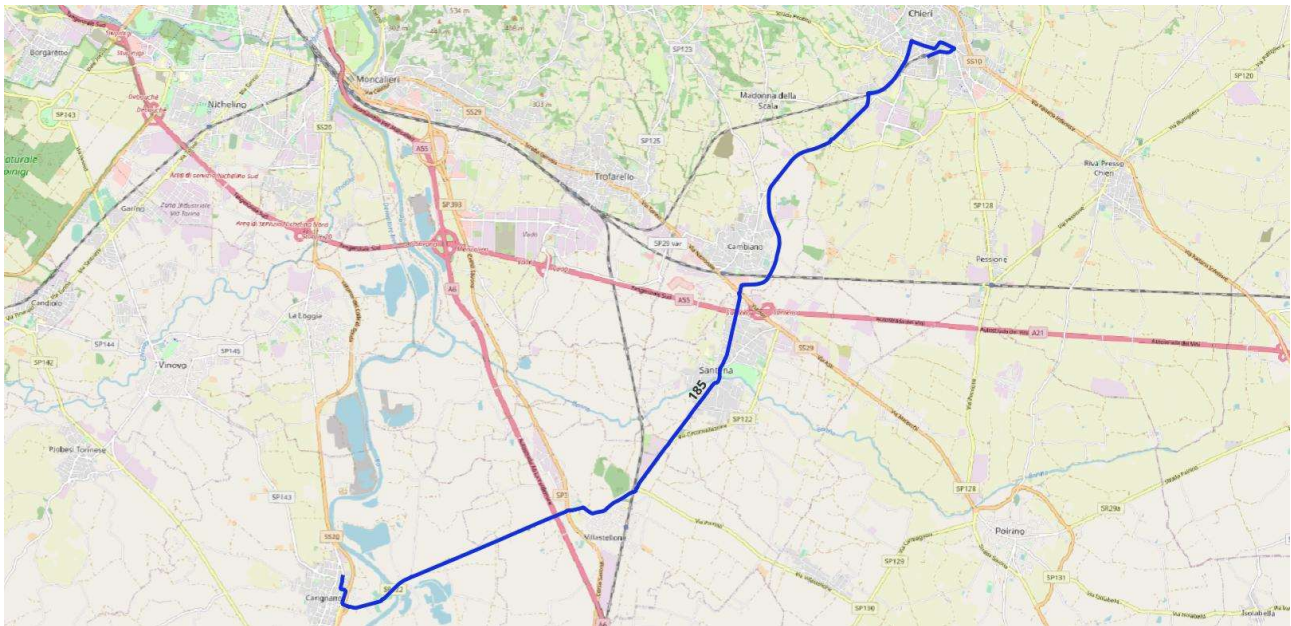

Percorso C18502: CHERI MC- CARIGNANO

Linea	Percorso	Verso	Palina	Desc. Palina
185	C18502	Ascendente	141007	Chieri Movicentro
185	C18502	Ascendente	141009	Chieri P.zza Europa
185	C18502	Ascendente	141148	Chieri Via Vittorio Emanuele II n.115
185	C18502	Ascendente	141149	Chieri Via Roma n.4
185	C18502	Ascendente	141150	Chieri Via Cesare Battisti n.18
185	C18502	Ascendente	141151	Chieri Via Cesare Battisti n.40
185	C18502	Ascendente	141101	Chieri Viale Diaz n.12
185	C18502	Ascendente	141103	Chieri Str Cambiano n.34
185	C18502	Ascendente	141105	Chieri B.ta Maddalene
185	C18502	Ascendente	141107	Chieri B.ta Falcettini
185	C18502	Ascendente	141160	Santena Stab Petronas
185	C18502	Ascendente	141158	Villastellone Via Assom
185	C18502	Ascendente	141156	Villastellone Via XXV Aprile
185	C18502	Ascendente	141154	Carignano Via della Molinetta
185	C18502	Ascendente	141152	Carignano Via San Remigio

Linea 185 - Percorsi e fermate

Percorso C18507: CHIERI VITTONO - CARIGNANO

Linea	Percorso	Verso	Palina	Desc. Palina
185	C18507	Ascendente	141097	Chieri Ist. Monti-Vittone
185	C18507	Ascendente	141098	Chieri Str San Silvestro Bocciofila
185	C18507	Ascendente	141057	Chieri Via Vittorio Emanuele II n.2
185	C18507	Ascendente	141056	Chieri Via Palazzo di Citta n.2
185	C18507	Ascendente	141055	Chieri Via Palazzo di Citta n.12
185	C18507	Ascendente	141062	Chieri P.zza Trieste
185	C18507	Ascendente	141101	Chieri Viale Diaz n.12
185	C18507	Ascendente	141103	Chieri Str Cambiano n.34
185	C18507	Ascendente	141105	Chieri B.ta Maddalene
185	C18507	Ascendente	141107	Chieri B.ta Falcettini
185	C18507	Ascendente	141160	Santena Stab Petronas
185	C18507	Ascendente	141158	Villastellone Via Assom
185	C18507	Ascendente	141156	Villastellone Via XXV Aprile
185	C18507	Ascendente	141154	Carignano Via della Molinetta
185	C18507	Ascendente	141152	Carignano Via San Remigio