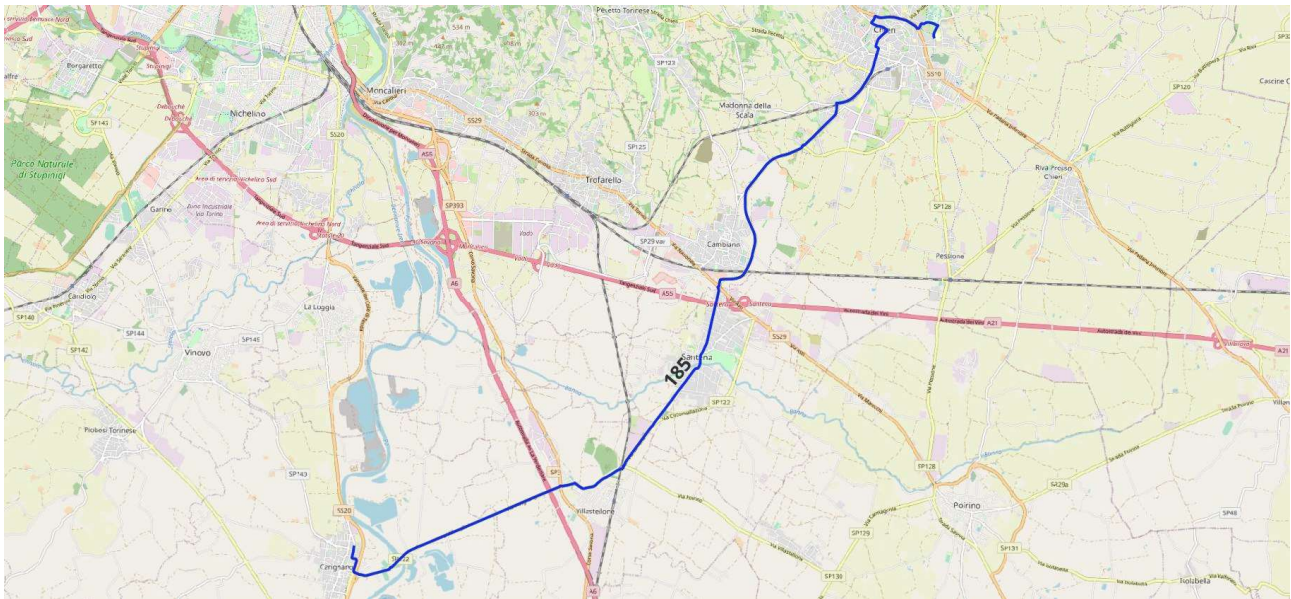

Linea 185 - Percorsi e fermate

Percorso C18507: CHIERI VITTONO - CARIGNANO

Linea	Percorso	Verso	Palina	Desc. Palina
185	C18507	Ascendente	141097	Chieri Ist. Monti-Vittone
185	C18507	Ascendente	141098	Chieri Str San Silvestro Bocciofila
185	C18507	Ascendente	141057	Chieri Via Vittorio Emanuele II n.2
185	C18507	Ascendente	141056	Chieri Via Palazzo di Citta n.2
185	C18507	Ascendente	141055	Chieri Via Palazzo di Citta n.12
185	C18507	Ascendente	141062	Chieri P.zza Trieste
185	C18507	Ascendente	141101	Chieri Viale Diaz n.12
185	C18507	Ascendente	141103	Chieri Str Cambiano n.34
185	C18507	Ascendente	141105	Chieri B.ta Maddalene
185	C18507	Ascendente	141107	Chieri B.ta Falcettini
185	C18507	Ascendente	141160	Santena Stab Petronas
185	C18507	Ascendente	141158	Villastellone Via Assom
185	C18507	Ascendente	141156	Villastellone Via XXV Aprile
185	C18507	Ascendente	141154	Carignano Via della Molinetta
185	C18507	Ascendente	141152	Carignano Via San Remigio