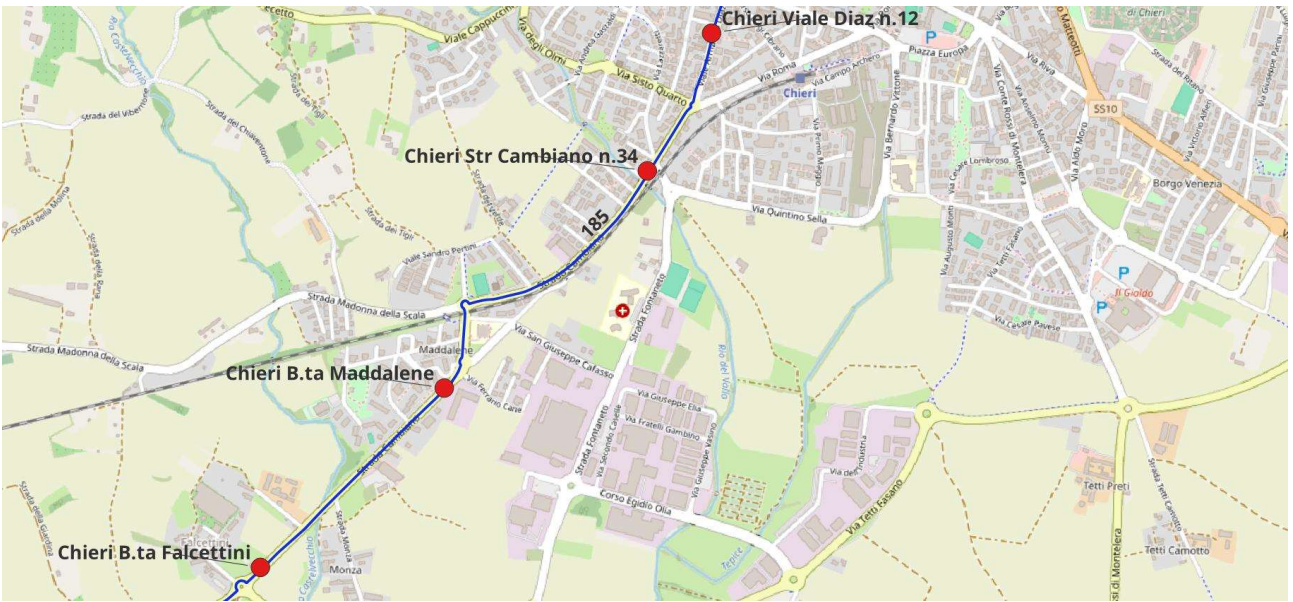

Percorso C18502: CHERI MC- CARIGNANO

Linea	Percorso	Verso	Palina	Desc. Palina
185	C18502	Ascendente	141007	Chieri Movicentro
185	C18502	Ascendente	141009	Chieri P.zza Europa
185	C18502	Ascendente	141148	Chieri Via Vittorio Emanuele II n.115
185	C18502	Ascendente	141149	Chieri Via Roma n.4
185	C18502	Ascendente	141150	Chieri Via Cesare Battisti n.18
185	C18502	Ascendente	141151	Chieri Via Cesare Battisti n.40
185	C18502	Ascendente	141101	Chieri Viale Diaz n.12
185	C18502	Ascendente	141103	Chieri Str Cambiano n.34
185	C18502	Ascendente	141105	Chieri B.ta Maddalene
185	C18502	Ascendente	141107	Chieri B.ta Falcettini
185	C18502	Ascendente	141160	Santena Stab Petronas
185	C18502	Ascendente	141158	Villastellone Via Assom
185	C18502	Ascendente	141156	Villastellone Via XXV Aprile
185	C18502	Ascendente	141154	Carignano Via della Molinetta
185	C18502	Ascendente	141152	Carignano Via San Remigio

Linea 185 - Percorsi e fermate

Percorso C18507: CHIERI VITTONO - CARIGNANO

Linea	Percorso	Verso	Palina	Desc. Palina
185	C18507	Ascendente	141097	Chieri Ist. Monti-Vittone
185	C18507	Ascendente	141098	Chieri Str San Silvestro Bocciofila
185	C18507	Ascendente	141057	Chieri Via Vittorio Emanuele II n.2
185	C18507	Ascendente	141056	Chieri Via Palazzo di Citta n.2
185	C18507	Ascendente	141055	Chieri Via Palazzo di Citta n.12
185	C18507	Ascendente	141062	Chieri P.zza Trieste
185	C18507	Ascendente	141101	Chieri Viale Diaz n.12
185	C18507	Ascendente	141103	Chieri Str Cambiano n.34
185	C18507	Ascendente	141105	Chieri B.ta Maddalene
185	C18507	Ascendente	141107	Chieri B.ta Falcettini
185	C18507	Ascendente	141160	Santena Stab Petronas
185	C18507	Ascendente	141158	Villastellone Via Assom
185	C18507	Ascendente	141156	Villastellone Via XXV Aprile
185	C18507	Ascendente	141154	Carignano Via della Molinetta
185	C18507	Ascendente	141152	Carignano Via San Remigio