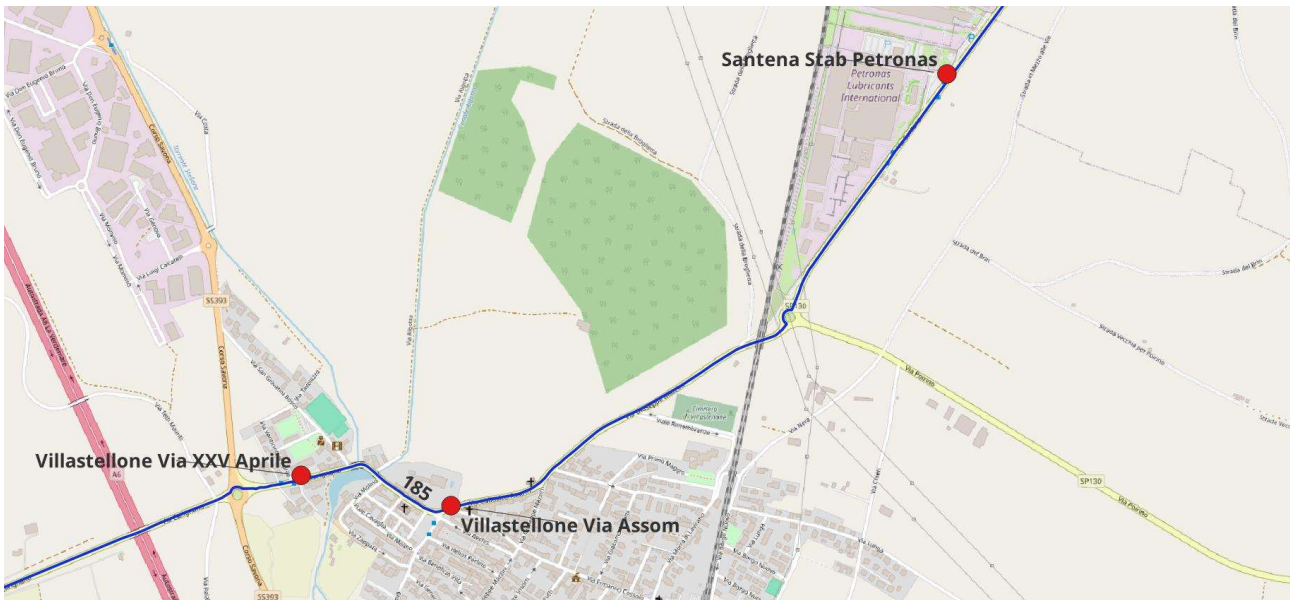

Linea 185 - Percorsi e fermate

Percorso C18507: CHIERI VITTONO - CARIGNANO

Linea	Percorso	Verso	Palina	Desc. Palina
185	C18507	Ascendente	141097	Chieri Ist. Monti-Vittone
185	C18507	Ascendente	141098	Chieri Str San Silvestro Bocciofila
185	C18507	Ascendente	141057	Chieri Via Vittorio Emanuele II n.2
185	C18507	Ascendente	141056	Chieri Via Palazzo di Citta n.2
185	C18507	Ascendente	141055	Chieri Via Palazzo di Citta n.12
185	C18507	Ascendente	141062	Chieri P.zza Trieste
185	C18507	Ascendente	141101	Chieri Viale Diaz n.12
185	C18507	Ascendente	141103	Chieri Str Cambiano n.34
185	C18507	Ascendente	141105	Chieri B.ta Maddalene
185	C18507	Ascendente	141107	Chieri B.ta Falcettini
185	C18507	Ascendente	141160	Santena Stab Petronas
185	C18507	Ascendente	141158	Villastellone Via Assom
185	C18507	Ascendente	141156	Villastellone Via XXV Aprile
185	C18507	Ascendente	141154	Carignano Via della Molinetta
185	C18507	Ascendente	141152	Carignano Via San Remigio