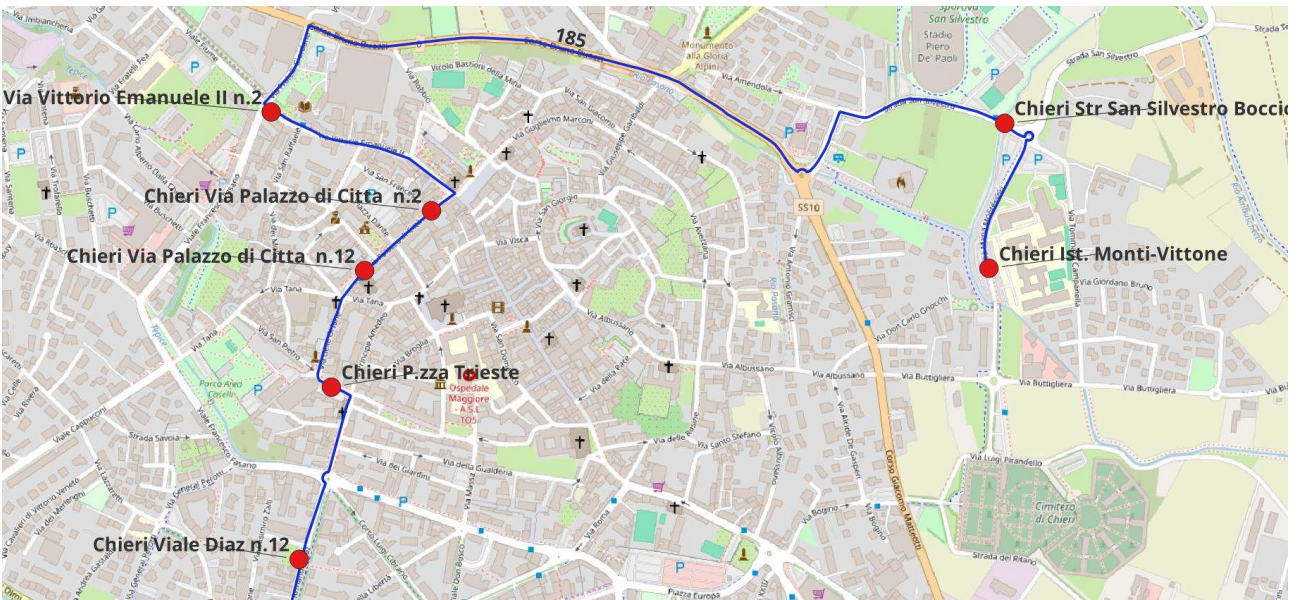

Percorso C18502: CHERI MC- CARIGNANO

Linea	Percorso	Verso	Palina	Desc. Palina
185	C18502	Ascendente	141007	Chieri Movicentro
185	C18502	Ascendente	141009	Chieri P.zza Europa
185	C18502	Ascendente	141148	Chieri Via Vittorio Emanuele II n.115
185	C18502	Ascendente	141149	Chieri Via Roma n.4
185	C18502	Ascendente	141150	Chieri Via Cesare Battisti n.18
185	C18502	Ascendente	141151	Chieri Via Cesare Battisti n.40
185	C18502	Ascendente	141101	Chieri Viale Diaz n.12
185	C18502	Ascendente	141103	Chieri Str Cambiano n.34
185	C18502	Ascendente	141105	Chieri B.ta Maddalene
185	C18502	Ascendente	141107	Chieri B.ta Falcettini
185	C18502	Ascendente	141160	Santena Stab Petronas
185	C18502	Ascendente	141158	Villastellone Via Assom
185	C18502	Ascendente	141156	Villastellone Via XXV Aprile
185	C18502	Ascendente	141154	Carignano Via della Molinetta
185	C18502	Ascendente	141152	Carignano Via San Remigio

Linea 185 - Percorsi e fermate

Percorso C18507: CHIERI VITTONO - CARIGNANO

Linea	Percorso	Verso	Palina	Desc. Palina
185	C18507	Ascendente	141097	Chieri Ist. Monti-Vittone
185	C18507	Ascendente	141098	Chieri Str San Silvestro Bocciofila
185	C18507	Ascendente	141057	Chieri Via Vittorio Emanuele II n.2
185	C18507	Ascendente	141056	Chieri Via Palazzo di Citta n.2
185	C18507	Ascendente	141055	Chieri Via Palazzo di Citta n.12
185	C18507	Ascendente	141062	Chieri P.zza Trieste
185	C18507	Ascendente	141101	Chieri Viale Diaz n.12
185	C18507	Ascendente	141103	Chieri Str Cambiano n.34
185	C18507	Ascendente	141105	Chieri B.ta Maddalene
185	C18507	Ascendente	141107	Chieri B.ta Falcettini
185	C18507	Ascendente	141160	Santena Stab Petronas
185	C18507	Ascendente	141158	Villastellone Via Assom
185	C18507	Ascendente	141156	Villastellone Via XXV Aprile
185	C18507	Ascendente	141154	Carignano Via della Molinetta
185	C18507	Ascendente	141152	Carignano Via San Remigio