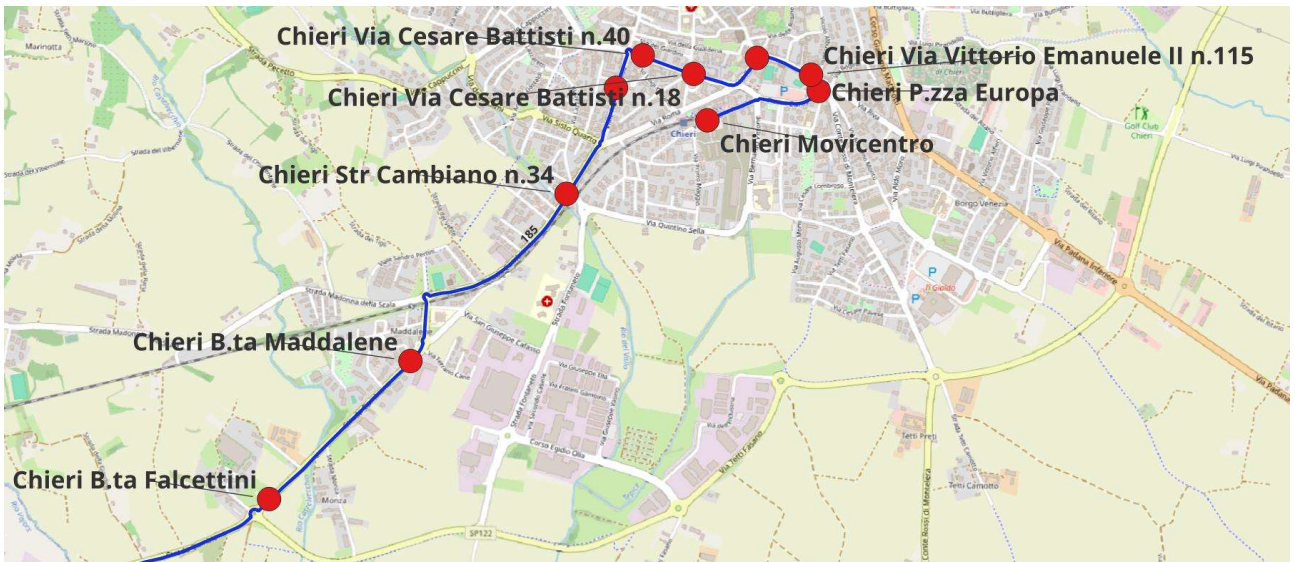

Percorso C18502: CHERI MC- CARIGNANO

Linea	Percorso	Verso	Palina	Desc. Palina
185	C18502	Ascendente	141007	Chieri Movicentro
185	C18502	Ascendente	141009	Chieri P.zza Europa
185	C18502	Ascendente	141148	Chieri Via Vittorio Emanuele II n.115
185	C18502	Ascendente	141149	Chieri Via Roma n.4
185	C18502	Ascendente	141150	Chieri Via Cesare Battisti n.18
185	C18502	Ascendente	141151	Chieri Via Cesare Battisti n.40
185	C18502	Ascendente	141101	Chieri Viale Diaz n.12
185	C18502	Ascendente	141103	Chieri Str Cambiano n.34
185	C18502	Ascendente	141105	Chieri B.ta Maddalene
185	C18502	Ascendente	141107	Chieri B.ta Falcettini
185	C18502	Ascendente	141160	Santena Stab Petronas
185	C18502	Ascendente	141158	Villastellone Via Assom
185	C18502	Ascendente	141156	Villastellone Via XXV Aprile
185	C18502	Ascendente	141154	Carignano Via della Molinetta
185	C18502	Ascendente	141152	Carignano Via San Remigio

Linea 185 - Percorsi e fermate

Percorso C18507: CHIERI VITTONO - CARIGNANO

Linea	Percorso	Verso	Palina	Desc. Palina
185	C18507	Ascendente	141097	Chieri Ist. Monti-Vittone
185	C18507	Ascendente	141098	Chieri Str San Silvestro Bocciofila
185	C18507	Ascendente	141057	Chieri Via Vittorio Emanuele II n.2
185	C18507	Ascendente	141056	Chieri Via Palazzo di Citta n.2
185	C18507	Ascendente	141055	Chieri Via Palazzo di Citta n.12
185	C18507	Ascendente	141062	Chieri P.zza Trieste
185	C18507	Ascendente	141101	Chieri Viale Diaz n.12
185	C18507	Ascendente	141103	Chieri Str Cambiano n.34
185	C18507	Ascendente	141105	Chieri B.ta Maddalene
185	C18507	Ascendente	141107	Chieri B.ta Falcettini
185	C18507	Ascendente	141160	Santena Stab Petronas
185	C18507	Ascendente	141158	Villastellone Via Assom
185	C18507	Ascendente	141156	Villastellone Via XXV Aprile
185	C18507	Ascendente	141154	Carignano Via della Molinetta
185	C18507	Ascendente	141152	Carignano Via San Remigio