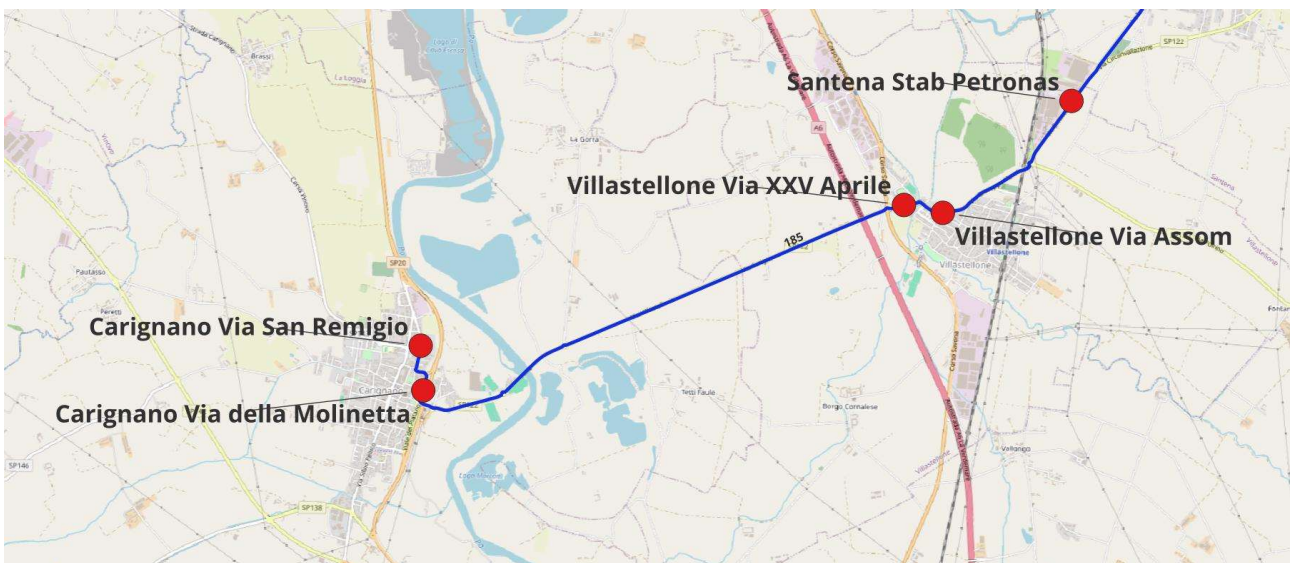

Percorso C18502: CHERI MC- CARIGNANO

Linea	Percorso	Verso	Palina	Desc. Palina
185	C18502	Ascendente	141007	Chieri Movicentro
185	C18502	Ascendente	141009	Chieri P.zza Europa
185	C18502	Ascendente	141148	Chieri Via Vittorio Emanuele II n.115
185	C18502	Ascendente	141149	Chieri Via Roma n.4
185	C18502	Ascendente	141150	Chieri Via Cesare Battisti n.18
185	C18502	Ascendente	141151	Chieri Via Cesare Battisti n.40
185	C18502	Ascendente	141101	Chieri Viale Diaz n.12
185	C18502	Ascendente	141103	Chieri Str Cambiano n.34
185	C18502	Ascendente	141105	Chieri B.ta Maddalene
185	C18502	Ascendente	141107	Chieri B.ta Falcettini
185	C18502	Ascendente	141160	Santena Stab Petronas
185	C18502	Ascendente	141158	Villastellone Via Assom
185	C18502	Ascendente	141156	Villastellone Via XXV Aprile
185	C18502	Ascendente	141154	Carignano Via della Molinetta
185	C18502	Ascendente	141152	Carignano Via San Remigio

Linea 185 - Percorsi e fermate

Percorso C18507: CHIERI VITTONO - CARIGNANO

Linea	Percorso	Verso	Palina	Desc. Palina
185	C18507	Ascendente	141097	Chieri Ist. Monti-Vittone
185	C18507	Ascendente	141098	Chieri Str San Silvestro Bocciofila
185	C18507	Ascendente	141057	Chieri Via Vittorio Emanuele II n.2
185	C18507	Ascendente	141056	Chieri Via Palazzo di Citta n.2
185	C18507	Ascendente	141055	Chieri Via Palazzo di Citta n.12
185	C18507	Ascendente	141062	Chieri P.zza Trieste
185	C18507	Ascendente	141101	Chieri Viale Diaz n.12
185	C18507	Ascendente	141103	Chieri Str Cambiano n.34
185	C18507	Ascendente	141105	Chieri B.ta Maddalene
185	C18507	Ascendente	141107	Chieri B.ta Falcettini
185	C18507	Ascendente	141160	Santena Stab Petronas
185	C18507	Ascendente	141158	Villastellone Via Assom
185	C18507	Ascendente	141156	Villastellone Via XXV Aprile
185	C18507	Ascendente	141154	Carignano Via della Molinetta
185	C18507	Ascendente	141152	Carignano Via San Remigio