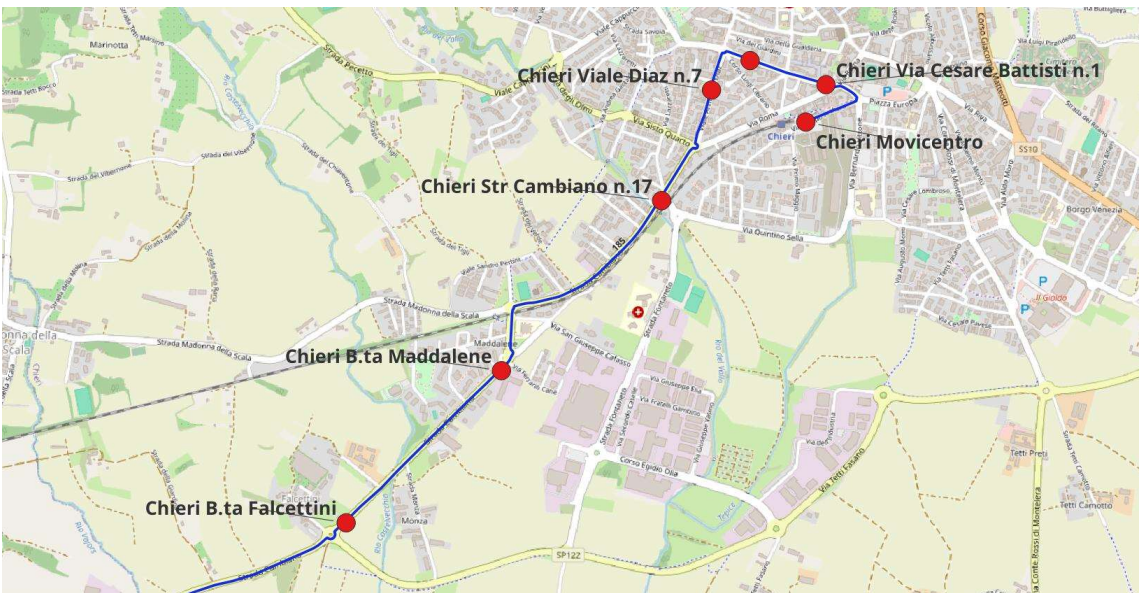

Linea 185 - Percorsi e fermate

Percorso C18507: CHIERI VITTONO - CARIGNANO

Linea	Percorso	Verso	Palina	Desc. Palina
185	C18507	Ascendente	141097	Chieri Ist. Monti-Vittone
185	C18507	Ascendente	141098	Chieri Str San Silvestro Bocciofila
185	C18507	Ascendente	141057	Chieri Via Vittorio Emanuele II n.2
185	C18507	Ascendente	141056	Chieri Via Palazzo di Citta n.2
185	C18507	Ascendente	141055	Chieri Via Palazzo di Citta n.12
185	C18507	Ascendente	141062	Chieri P.zza Trieste
185	C18507	Ascendente	141101	Chieri Viale Diaz n.12
185	C18507	Ascendente	141103	Chieri Str Cambiano n.34
185	C18507	Ascendente	141105	Chieri B.ta Maddalene
185	C18507	Ascendente	141107	Chieri B.ta Falcettini
185	C18507	Ascendente	141160	Santena Stab Petronas
185	C18507	Ascendente	141158	Villastellone Via Assom
185	C18507	Ascendente	141156	Villastellone Via XXV Aprile
185	C18507	Ascendente	141154	Carignano Via della Molinetta
185	C18507	Ascendente	141152	Carignano Via San Remigio

Percorso C18555: CARIGNANO-CHIERI MOVICENTRO

Linea	Percorso	Verso	Palina	Desc. Palina
185	C18555	Discendente	141152	Carignano Via San Remigio
185	C18555	Discendente	141155	Carignano Via della Molinetta
185	C18555	Discendente	141157	Villastellone Via Carignano
185	C18555	Discendente	141159	Villastellone Via Assom
185	C18555	Discendente	141161	Santena Stab Petronas
185	C18555	Discendente	141108	Chieri B.ta Falcettini
185	C18555	Discendente	141106	Chieri B.ta Maddalene
185	C18555	Discendente	141104	Chieri Str Cambiano n.17
185	C18555	Discendente	141102	Chieri Viale Diaz n.7
185	C18555	Discendente	141061	Chieri Via Cesare Battisti n.25
185	C18555	Discendente	141059	Chieri Via Cesare Battisti n.1
185	C18555	Discendente	141007	Chieri Movicentro