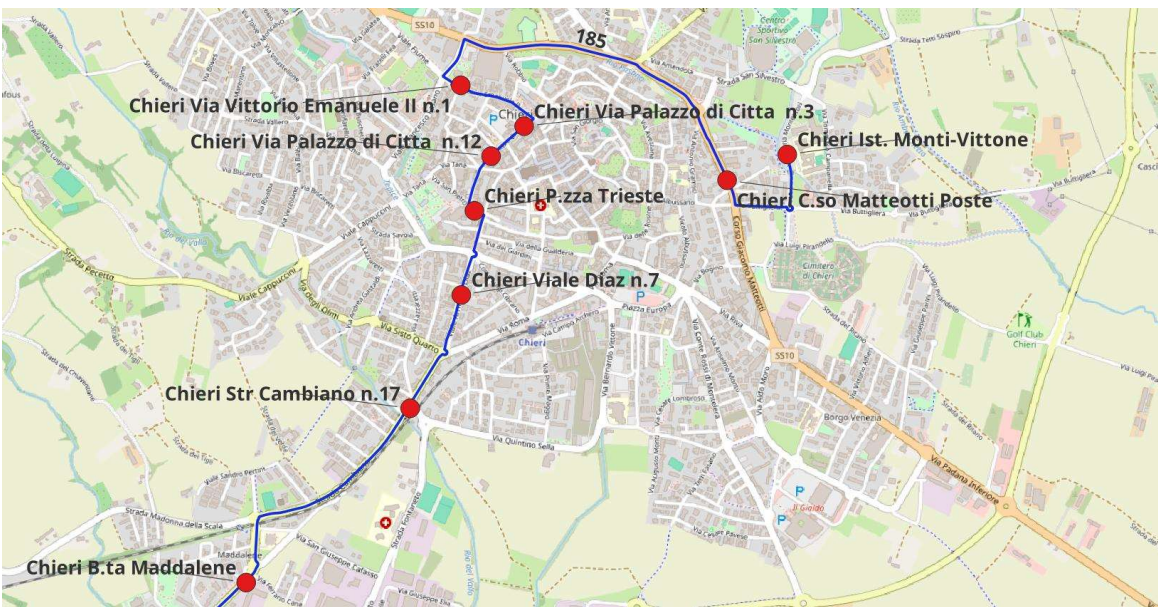

Percorso: CHERI VITTONI - CAMBIANO - TROFARELLO - SANTENA - POIRINO - RIVA - CHERI VITTONI