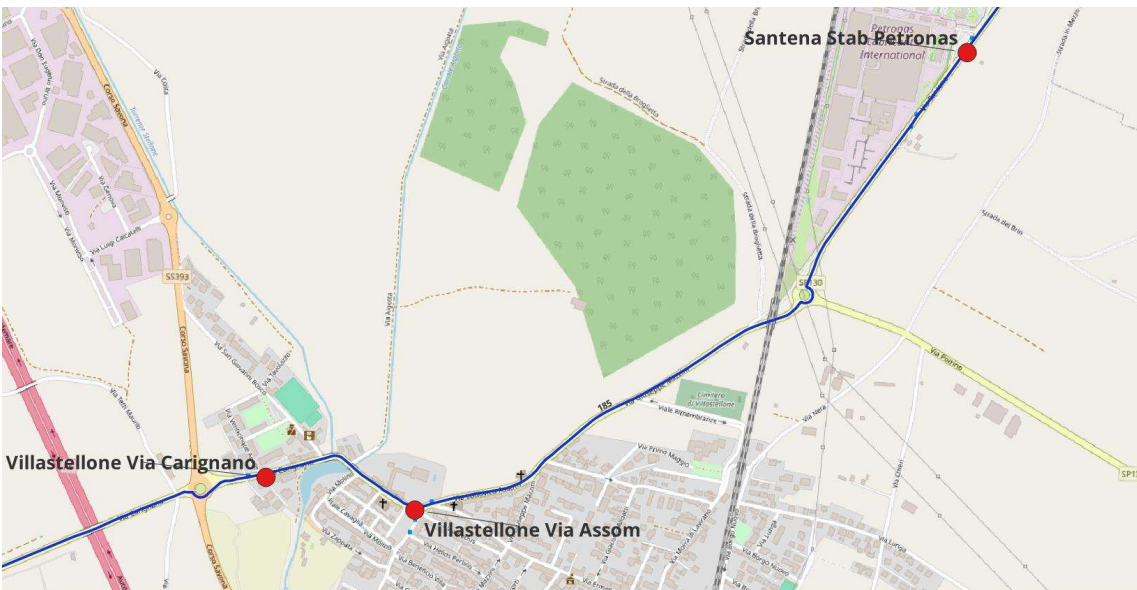

Linea 185 - Percorsi e fermate

Percorso C18507: CHIERI VITTONO - CARIGNANO

Linea	Percorso	Verso	Palina	Desc. Palina
185	C18507	Ascendente	141097	Chieri Ist. Monti-Vittone
185	C18507	Ascendente	141098	Chieri Str San Silvestro Bocciofila
185	C18507	Ascendente	141057	Chieri Via Vittorio Emanuele II n.2
185	C18507	Ascendente	141056	Chieri Via Palazzo di Citta n.2
185	C18507	Ascendente	141055	Chieri Via Palazzo di Citta n.12
185	C18507	Ascendente	141062	Chieri P.zza Trieste
185	C18507	Ascendente	141101	Chieri Viale Diaz n.12
185	C18507	Ascendente	141103	Chieri Str Cambiano n.34
185	C18507	Ascendente	141105	Chieri B.ta Maddalene
185	C18507	Ascendente	141107	Chieri B.ta Falcettini
185	C18507	Ascendente	141160	Santena Stab Petronas
185	C18507	Ascendente	141158	Villastellone Via Assom
185	C18507	Ascendente	141156	Villastellone Via XXV Aprile
185	C18507	Ascendente	141154	Carignano Via della Molinetta
185	C18507	Ascendente	141152	Carignano Via San Remigio

Percorso C18555: CARIGNANO-CHIERI MOVICENTRO

Linea	Percorso	Verso	Palina	Desc. Palina
185	C18555	Discendente	141152	Carignano Via San Remigio
185	C18555	Discendente	141155	Carignano Via della Molinetta
185	C18555	Discendente	141157	Villastellone Via Carignano
185	C18555	Discendente	141159	Villastellone Via Assom
185	C18555	Discendente	141161	Santena Stab Petronas
185	C18555	Discendente	141108	Chieri B.ta Falcettini
185	C18555	Discendente	141106	Chieri B.ta Maddalene
185	C18555	Discendente	141104	Chieri Str Cambiano n.17
185	C18555	Discendente	141102	Chieri Viale Diaz n.7
185	C18555	Discendente	141061	Chieri Via Cesare Battisti n.25
185	C18555	Discendente	141059	Chieri Via Cesare Battisti n.1
185	C18555	Discendente	141007	Chieri Movicentro