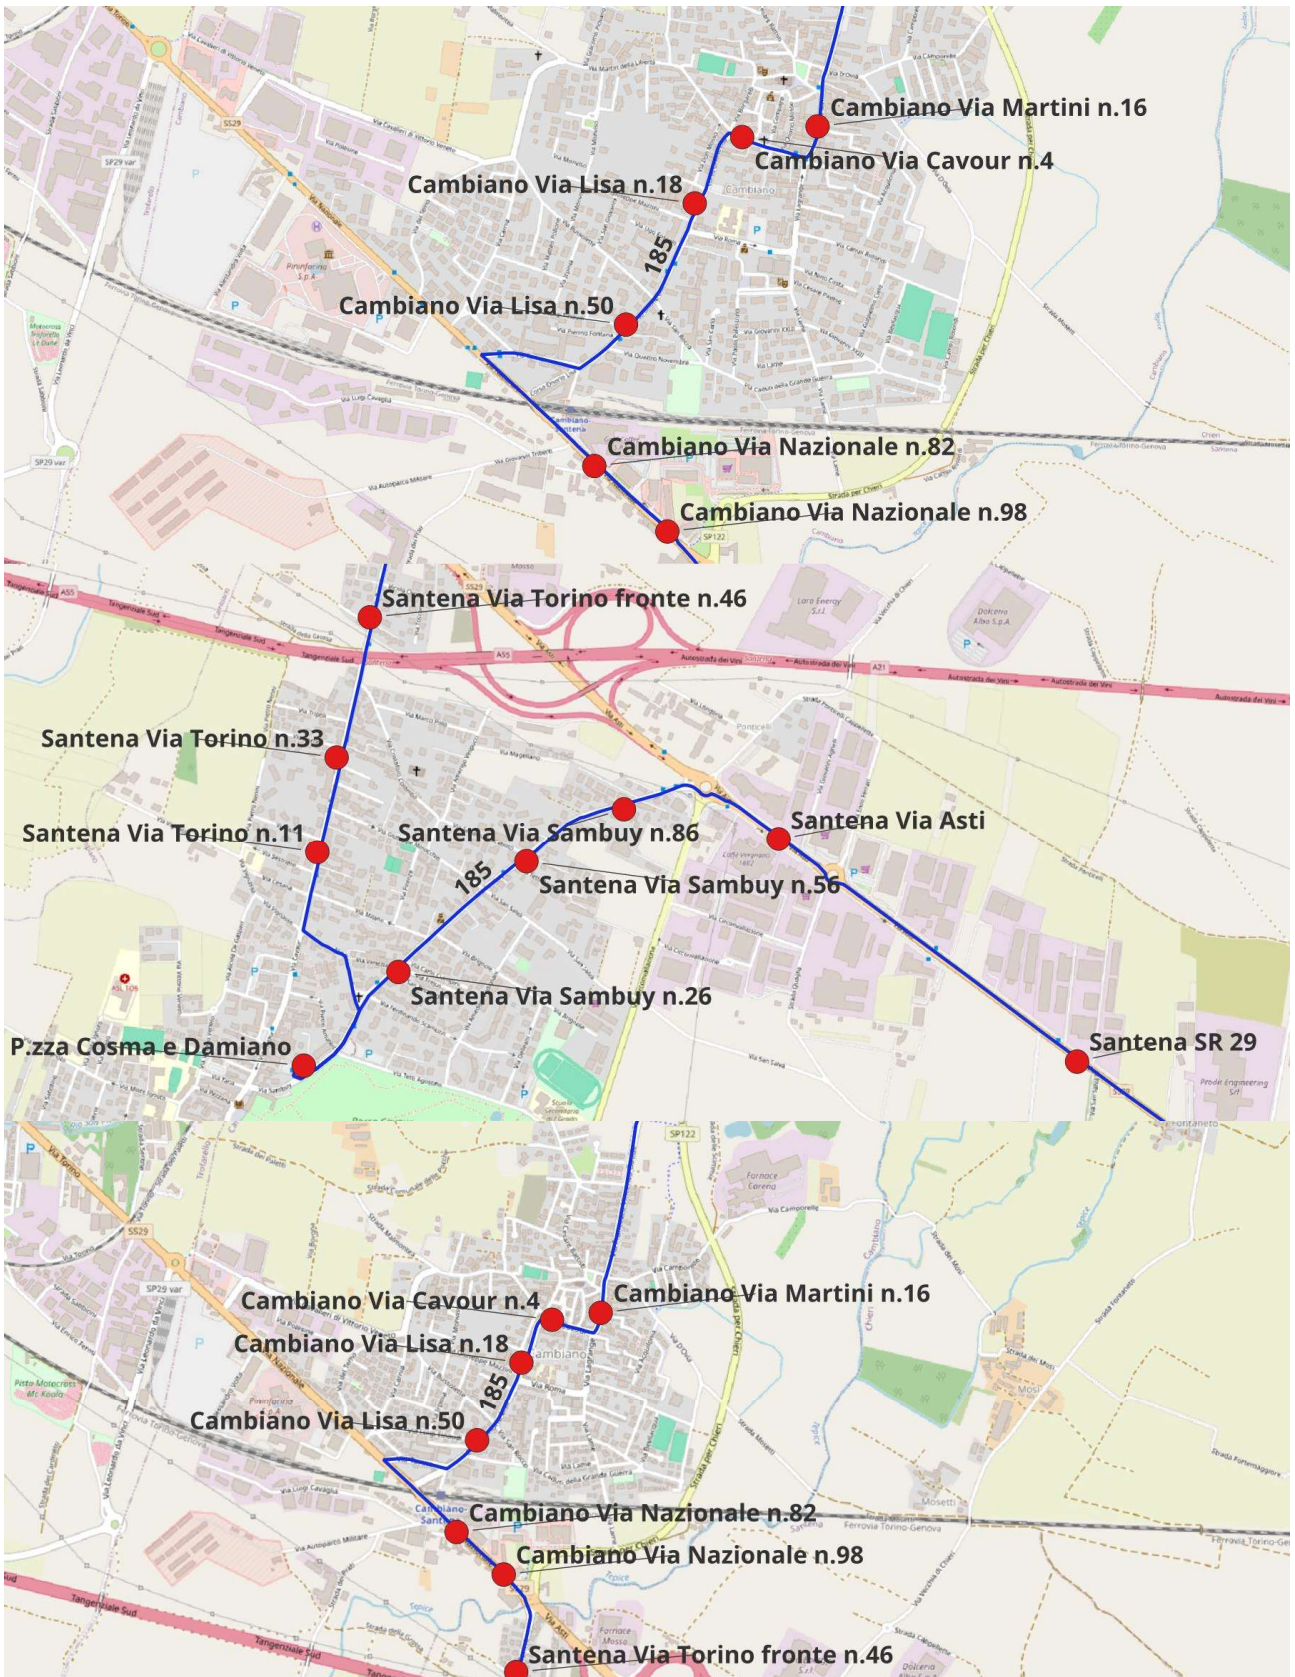

Percorso C18502: CHERI MC- CARIGNANO

Linea	Percorso	Verso	Palina	Desc. Palina
185	C18502	Ascendente	141007	Chieri Movicentro
185	C18502	Ascendente	141009	Chieri P.zza Europa
185	C18502	Ascendente	141148	Chieri Via Vittorio Emanuele II n.115
185	C18502	Ascendente	141149	Chieri Via Roma n.4
185	C18502	Ascendente	141150	Chieri Via Cesare Battisti n.18
185	C18502	Ascendente	141151	Chieri Via Cesare Battisti n.40
185	C18502	Ascendente	141101	Chieri Viale Diaz n.12
185	C18502	Ascendente	141103	Chieri Str Cambiano n.34
185	C18502	Ascendente	141105	Chieri B.ta Maddalene
185	C18502	Ascendente	141107	Chieri B.ta Falcettini
185	C18502	Ascendente	141160	Santena Stab Petronas
185	C18502	Ascendente	141158	Villastellone Via Assom
185	C18502	Ascendente	141156	Villastellone Via XXV Aprile
185	C18502	Ascendente	141154	Carignano Via della Molinetta
185	C18502	Ascendente	141152	Carignano Via San Remigio

Linea 185 - Percorsi e fermate

Percorso C18507: CHIERI VITTONO - CARIGNANO

Linea	Percorso	Verso	Palina	Desc. Palina
185	C18507	Ascendente	141097	Chieri Ist. Monti-Vittone
185	C18507	Ascendente	141098	Chieri Str San Silvestro Bocciofila
185	C18507	Ascendente	141057	Chieri Via Vittorio Emanuele II n.2
185	C18507	Ascendente	141056	Chieri Via Palazzo di Citta n.2
185	C18507	Ascendente	141055	Chieri Via Palazzo di Citta n.12
185	C18507	Ascendente	141062	Chieri P.zza Trieste
185	C18507	Ascendente	141101	Chieri Viale Diaz n.12
185	C18507	Ascendente	141103	Chieri Str Cambiano n.34
185	C18507	Ascendente	141105	Chieri B.ta Maddalene
185	C18507	Ascendente	141107	Chieri B.ta Falcettini
185	C18507	Ascendente	141160	Santena Stab Petronas
185	C18507	Ascendente	141158	Villastellone Via Assom
185	C18507	Ascendente	141156	Villastellone Via XXV Aprile
185	C18507	Ascendente	141154	Carignano Via della Molinetta
185	C18507	Ascendente	141152	Carignano Via San Remigio