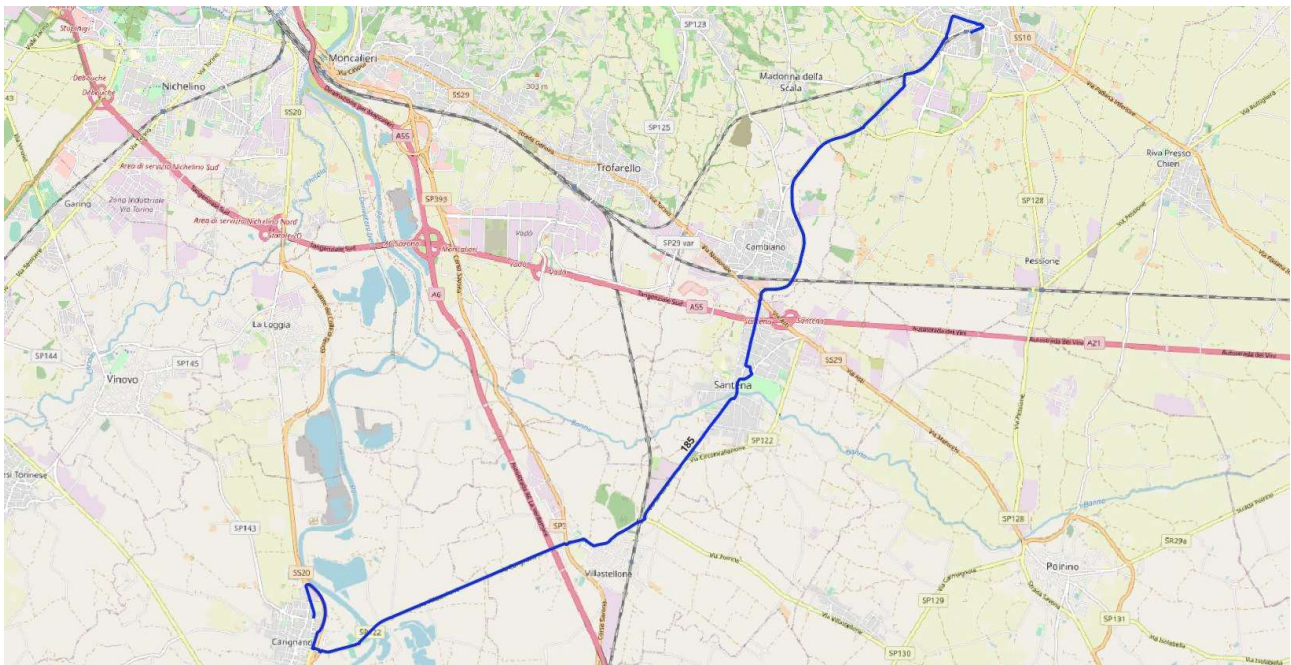

Linea 185 - Percorsi e fermate

Percorso C18507: CHIERI VITTONO - CARIGNANO

Linea	Percorso	Verso	Palina	Desc. Palina
185	C18507	Ascendente	141097	Chieri Ist. Monti-Vittone
185	C18507	Ascendente	141098	Chieri Str San Silvestro Bocciofila
185	C18507	Ascendente	141057	Chieri Via Vittorio Emanuele II n.2
185	C18507	Ascendente	141056	Chieri Via Palazzo di Citta n.2
185	C18507	Ascendente	141055	Chieri Via Palazzo di Citta n.12
185	C18507	Ascendente	141062	Chieri P.zza Trieste
185	C18507	Ascendente	141101	Chieri Viale Diaz n.12
185	C18507	Ascendente	141103	Chieri Str Cambiano n.34
185	C18507	Ascendente	141105	Chieri B.ta Maddalene
185	C18507	Ascendente	141107	Chieri B.ta Falcettini
185	C18507	Ascendente	141160	Santena Stab Petronas
185	C18507	Ascendente	141158	Villastellone Via Assom
185	C18507	Ascendente	141156	Villastellone Via XXV Aprile
185	C18507	Ascendente	141154	Carignano Via della Molinetta
185	C18507	Ascendente	141152	Carignano Via San Remigio

Percorso C18555: CARIGNANO-CHIERI MOVICENTRO

Linea	Percorso	Verso	Palina	Desc. Palina
185	C18555	Discendente	141152	Carignano Via San Remigio
185	C18555	Discendente	141155	Carignano Via della Molinetta
185	C18555	Discendente	141157	Villastellone Via Carignano
185	C18555	Discendente	141159	Villastellone Via Assom
185	C18555	Discendente	141161	Santena Stab Petronas
185	C18555	Discendente	141108	Chieri B.ta Falcettini
185	C18555	Discendente	141106	Chieri B.ta Maddalene
185	C18555	Discendente	141104	Chieri Str Cambiano n.17
185	C18555	Discendente	141102	Chieri Viale Diaz n.7
185	C18555	Discendente	141061	Chieri Via Cesare Battisti n.25
185	C18555	Discendente	141059	Chieri Via Cesare Battisti n.1
185	C18555	Discendente	141007	Chieri Movicentro