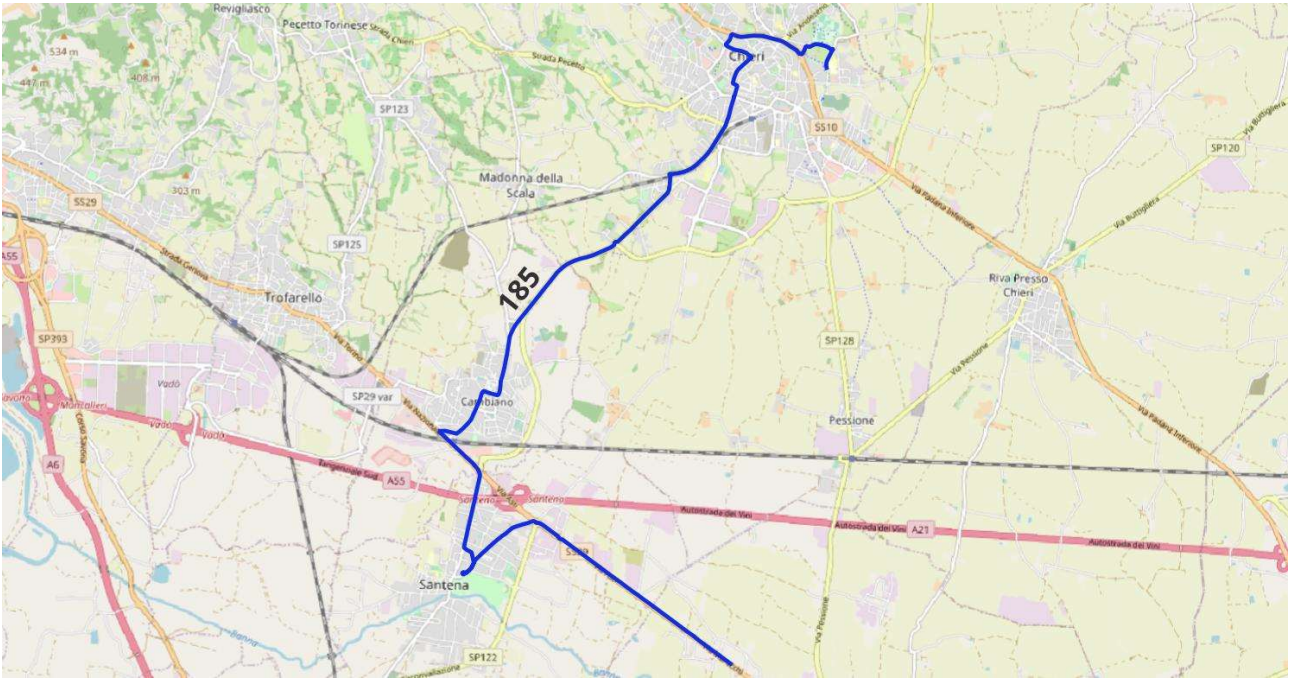

Percorso C18502: CHERI MC- CARIGNANO

Linea	Percorso	Verso	Palina	Desc. Palina
185	C18502	Ascendente	141007	Chieri Movicentro
185	C18502	Ascendente	141009	Chieri P.zza Europa
185	C18502	Ascendente	141148	Chieri Via Vittorio Emanuele II n.115
185	C18502	Ascendente	141149	Chieri Via Roma n.4
185	C18502	Ascendente	141150	Chieri Via Cesare Battisti n.18
185	C18502	Ascendente	141151	Chieri Via Cesare Battisti n.40
185	C18502	Ascendente	141101	Chieri Viale Diaz n.12
185	C18502	Ascendente	141103	Chieri Str Cambiano n.34
185	C18502	Ascendente	141105	Chieri B.ta Maddalene
185	C18502	Ascendente	141107	Chieri B.ta Falcettini
185	C18502	Ascendente	141160	Santena Stab Petronas
185	C18502	Ascendente	141158	Villastellone Via Assom
185	C18502	Ascendente	141156	Villastellone Via XXV Aprile
185	C18502	Ascendente	141154	Carignano Via della Molinetta
185	C18502	Ascendente	141152	Carignano Via San Remigio

Linea 185 - Percorsi e fermate

Percorso C18507: CHIERI VITTONO - CARIGNANO

Linea	Percorso	Verso	Palina	Desc. Palina
185	C18507	Ascendente	141097	Chieri Ist. Monti-Vittone
185	C18507	Ascendente	141098	Chieri Str San Silvestro Bocciofila
185	C18507	Ascendente	141057	Chieri Via Vittorio Emanuele II n.2
185	C18507	Ascendente	141056	Chieri Via Palazzo di Citta n.2
185	C18507	Ascendente	141055	Chieri Via Palazzo di Citta n.12
185	C18507	Ascendente	141062	Chieri P.zza Trieste
185	C18507	Ascendente	141101	Chieri Viale Diaz n.12
185	C18507	Ascendente	141103	Chieri Str Cambiano n.34
185	C18507	Ascendente	141105	Chieri B.ta Maddalene
185	C18507	Ascendente	141107	Chieri B.ta Falcettini
185	C18507	Ascendente	141160	Santena Stab Petronas
185	C18507	Ascendente	141158	Villastellone Via Assom
185	C18507	Ascendente	141156	Villastellone Via XXV Aprile
185	C18507	Ascendente	141154	Carignano Via della Molinetta
185	C18507	Ascendente	141152	Carignano Via San Remigio