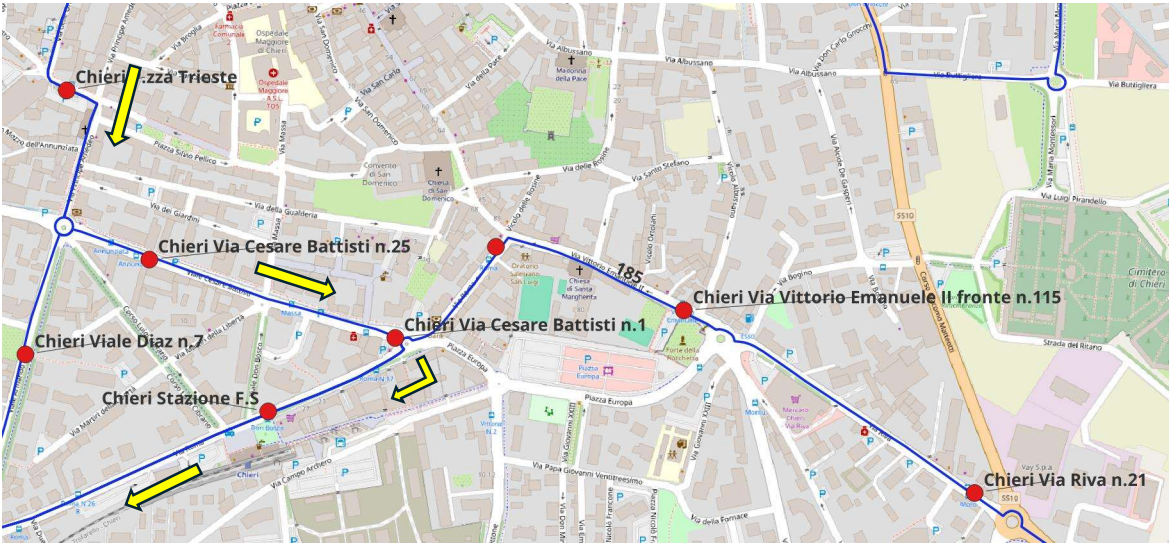

Linea 185 - Percorsi e fermate