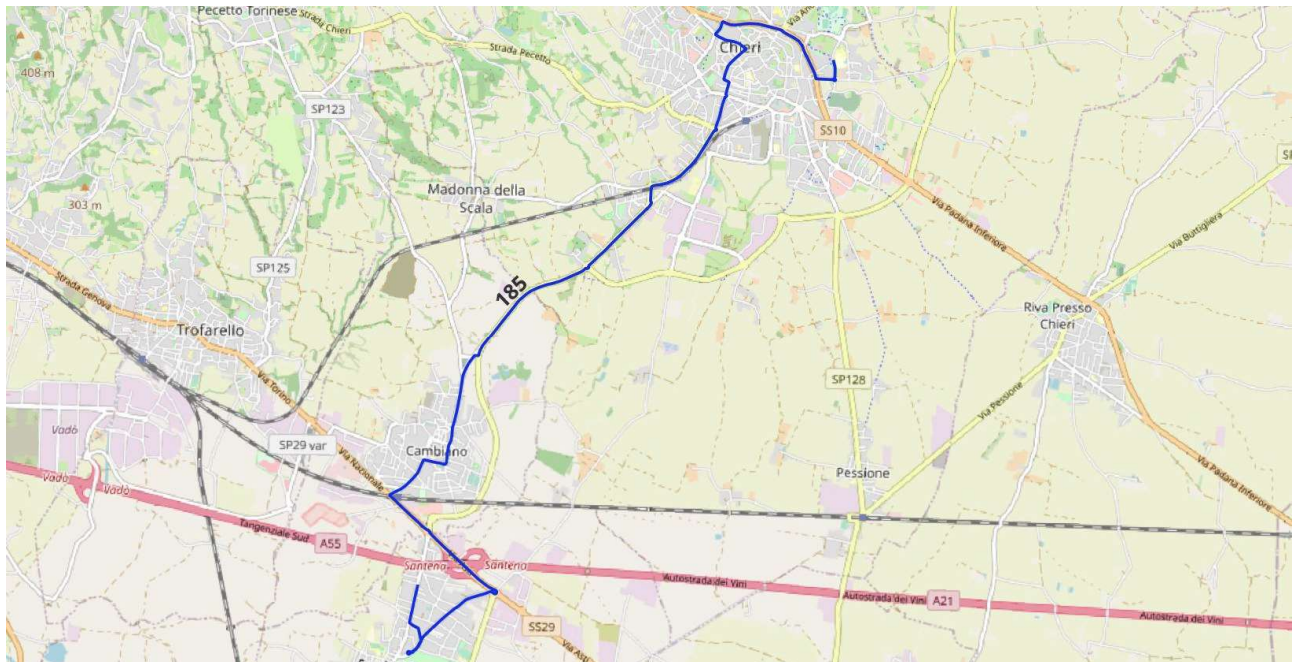

Percorso C18557: SANTENA(Via Torino)-CAMBIANO-CHIERI VITTONE

Linea	Percorso	Verso	Palina	Desc. Palina
185	C18557	Discendente	141124	Santena Via Torino n.33
185	C18557	Discendente	141125	Santena Via Torino n.11
185	C18557	Discendente	141126	Santena P.zza Cosma e Damiano
185	C18557	Discendente	141130	Santena Via Sambuy n.26
185	C18557	Discendente	141132	Santena Via Sambuy n.56
185	C18557	Discendente	141135	Santena Via Sambuy n.86
185	C18557	Discendente	141122	Cambiano Via Nazionale n.77
185	C18557	Discendente	141120	Cambiano Via Nazionale n.67
185	C18557	Discendente	141117	Cambiano Via Lisa n.43
185	C18557	Discendente	141115	Cambiano Via Roma Campi da Tennis
185	C18557	Discendente	141112	Cambiano Via Martini n.20
185	C18557	Discendente	141110	Cambiano Str Provinciale 122 n.10
185	C18557	Discendente	141108	Chieri B.ta Falcettini
185	C18557	Discendente	141106	Chieri B.ta Maddalene
185	C18557	Discendente	141104	Chieri Str Cambiano n.17
185	C18557	Discendente	141102	Chieri Viale Diaz n.7
185	C18557	Discendente	141063	Chieri P.zza Trieste
185	C18557	Discendente	141054	Chieri Via Palazzo di Citta n.12
185	C18557	Discendente	141100	Chieri Via Palazzo di Citta n.3
185	C18557	Discendente	141099	Chieri Via Vittorio Emanuele II n.1
185	C18557	Discendente	141011	Chieri C.so Matteotti Poste
185	C18557	Discendente	141097	Chieri Ist. Monti-Vittone