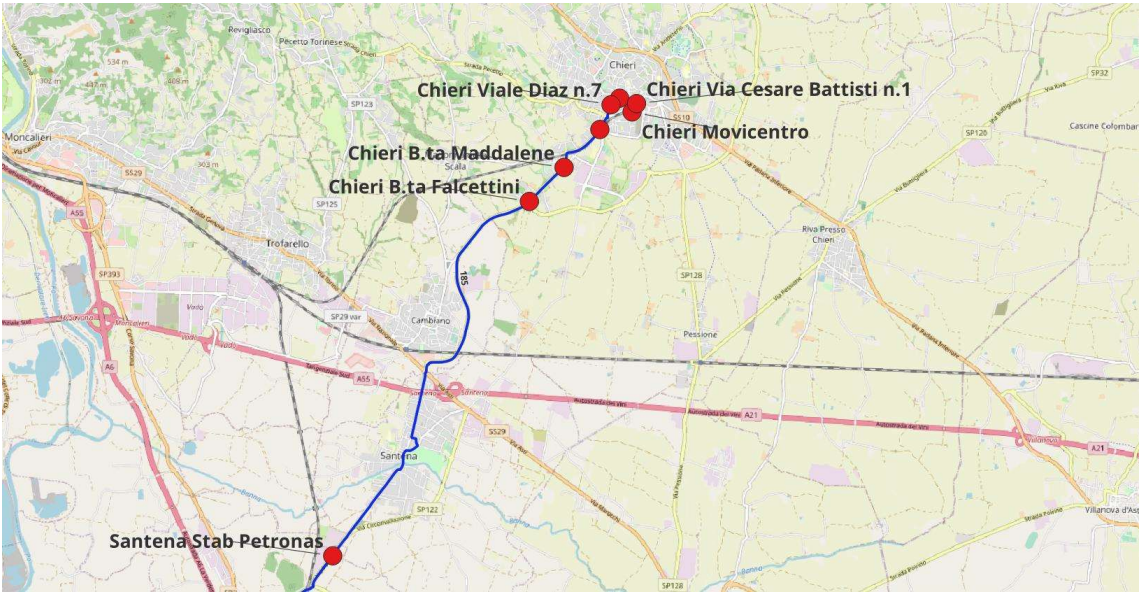

Linea 185 - Percorsi e fermate

Percorso C18507: CHIERI VITTONO - CARIGNANO

Linea	Percorso	Verso	Palina	Desc. Palina
185	C18507	Ascendente	141097	Chieri Ist. Monti-Vittone
185	C18507	Ascendente	141098	Chieri Str San Silvestro Bocciofila
185	C18507	Ascendente	141057	Chieri Via Vittorio Emanuele II n.2
185	C18507	Ascendente	141056	Chieri Via Palazzo di Citta n.2
185	C18507	Ascendente	141055	Chieri Via Palazzo di Citta n.12
185	C18507	Ascendente	141062	Chieri P.zza Trieste
185	C18507	Ascendente	141101	Chieri Viale Diaz n.12
185	C18507	Ascendente	141103	Chieri Str Cambiano n.34
185	C18507	Ascendente	141105	Chieri B.ta Maddalene
185	C18507	Ascendente	141107	Chieri B.ta Falcettini
185	C18507	Ascendente	141160	Santena Stab Petronas
185	C18507	Ascendente	141158	Villastellone Via Assom
185	C18507	Ascendente	141156	Villastellone Via XXV Aprile
185	C18507	Ascendente	141154	Carignano Via della Molinetta
185	C18507	Ascendente	141152	Carignano Via San Remigio

Percorso C18555: CARIGNANO-CHIERI MOVICENTRO

Linea	Percorso	Verso	Palina	Desc. Palina
185	C18555	Discendente	141152	Carignano Via San Remigio
185	C18555	Discendente	141155	Carignano Via della Molinetta
185	C18555	Discendente	141157	Villastellone Via Carignano
185	C18555	Discendente	141159	Villastellone Via Assom
185	C18555	Discendente	141161	Santena Stab Petronas
185	C18555	Discendente	141108	Chieri B.ta Falcettini
185	C18555	Discendente	141106	Chieri B.ta Maddalene
185	C18555	Discendente	141104	Chieri Str Cambiano n.17
185	C18555	Discendente	141102	Chieri Viale Diaz n.7
185	C18555	Discendente	141061	Chieri Via Cesare Battisti n.25
185	C18555	Discendente	141059	Chieri Via Cesare Battisti n.1
185	C18555	Discendente	141007	Chieri Movicentro